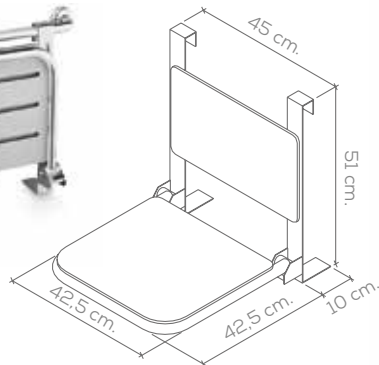

ASIENTO plegable barra asidero
Asa incluida Inox. 18/10
18/10 stainless steel
folding seat for suspension
on handrail. Loop including

Sistema de anclaje
Anchoring system
Atornillado Screwed

ASIENTO CEREZO
CHERRY-TREE SEAT

ASIENTO plegable barra asidero
Asa incluida Inox. 18/10
18/10 stainless steel
folding seat for suspension
on handrail. Loop including

Sistema de anclaje
Anchoring system
Atornillado Screwed

Descripción Description		
Ref	Medidas Sizes	Precio Price
02620	45 x 51 x 52,5 cm.	549,38 €

Acabado Finish
Acero inoxidable
18/10
18/10 stainless steel

Descripción Description		
Ref	Medidas Sizes	Precio Price
02622	45 x 51 x 52,5 cm.	549,38 €

Acabado Finish
Acero inoxidable
18/10
18/10 stainless steel

Apto para interiores plato de ducha Suitable for interiors shower tray