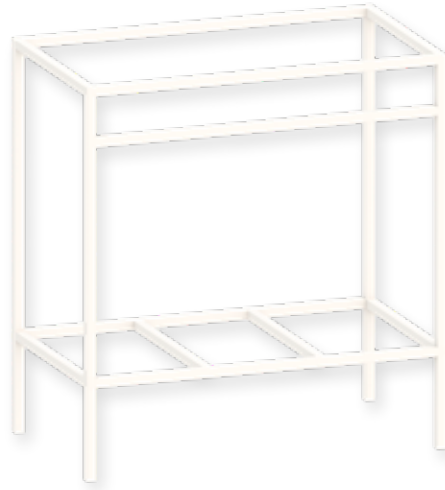

Contract

Contract

Estructura compacto
mueble de baño
Compact structure bathroom
furniture

Patas mesa velador
Table legs night stand