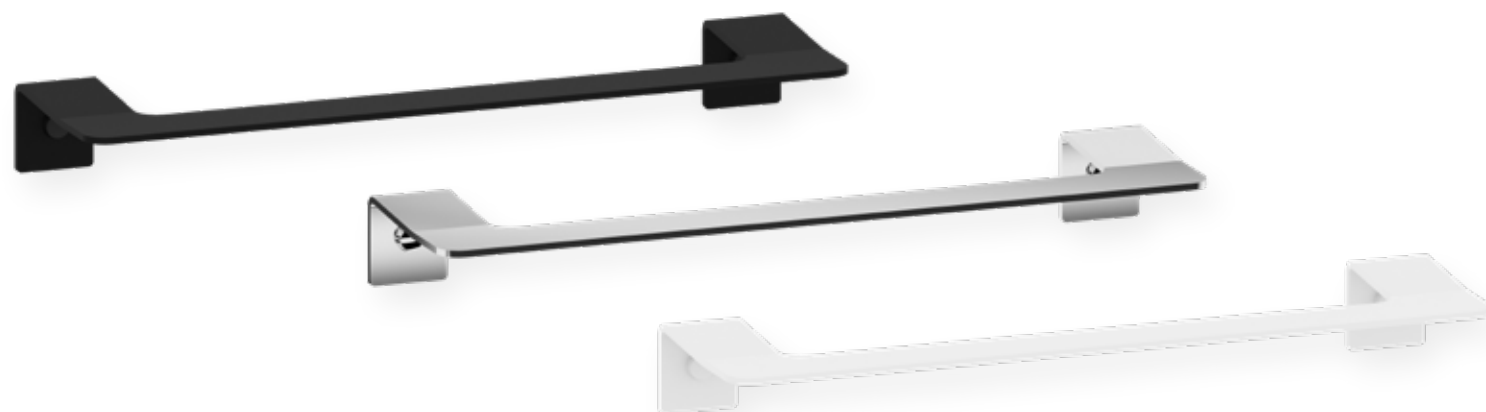

Serie/Series **Bolonia** Pag. 172-177

Sistema de anclaje
Anchoring system
Atornillado Screwed 

Serie Series
Etna

Barra toallero grande ETNA

Long towel bar

Sistema de anclaje
Anchoring system
Atornillado Screwed

Barra toallero mediano ETNA

Middle towel bar

Sistema de anclaje
Anchoring system
Atornillado Screwed

Acabado Finish
Negro Mate Matt black

Acabado Finish
Acero inoxidable Stainless steel

Acabado Finish
Blanco Mate Matt white