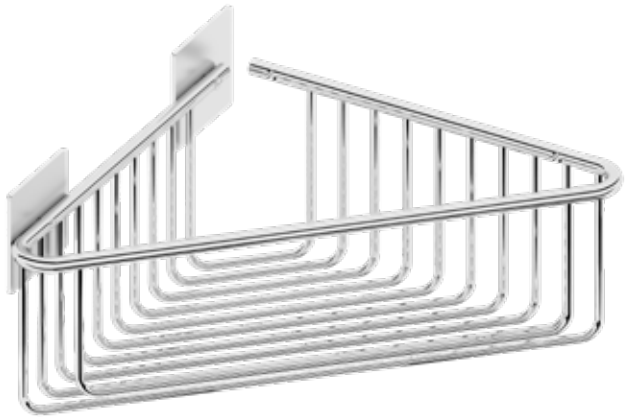

Esquinera extra profunda

REJILLA

Extra deep corner rack

Sistema de anclaje
Anchoring system
Atornillado Screwed

Descripción Description		Precio Price
Ref	Medidas Sizes	
03027	30 x 13 x 22,5 cm.	68,90 €

Acabado Finish
Cromo Chrome