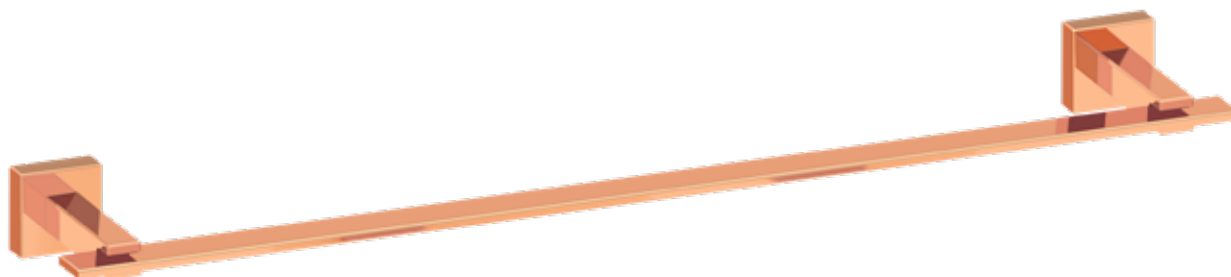

Medidas
Especiales
Special Measures

Barra toallero **NIZA**

Towel bar

Sistema de anclaje
Anchoring system
Atornillado Screwed

Acabado Finish
Cromo Chrome

Acabado Finish
Cromo Negro Black chrome

Acabado Finish
Cobre Copper

Descripción Description

Ref	Medidas Sizes	Precio Price
10700	50 x 3,5 x 8 cm.	79,40 €
10701	35 x 3,5 x 8 cm.	77,94 €
10702	25 x 3,5 x 8 cm.	76,93 €

Descripción Description

Ref	Medidas Sizes	Precio Price
10750	50 x 3,5 x 8 cm.	126,98 €
10751	35 x 3,5 x 8 cm.	124,71 €
10752	25 x 3,5 x 8 cm.	122,98 €

Descripción Description

Ref	Medidas Sizes	Precio Price
10650	50 x 3,5 x 8 cm.	CONSULTAR
10651	35 x 3,5 x 8 cm.	CONSULTAR
10652	25 x 3,5 x 8 cm.	CONSULTAR