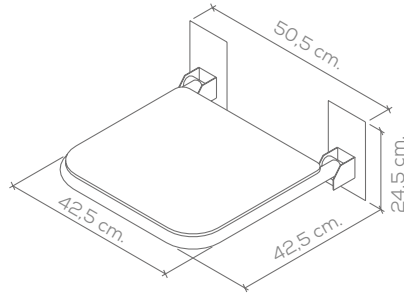

ASIENTO BLANCO
WHITE SEAT

ASIENTO CEREZO
CHERRY-TREE SEAT

ASIENTO abatible plato de ducha
y otros servicios Inox. 18/10
18/10 stainless steel
folding seat for shower
stalls or other uses

Sistema de anclaje
Anchoring system
Atornillado Screwed

ASIENTO abatible plato de ducha
y otros servicios Inox. 18/10
18/10 stainless steel
folding seat for shower
stalls or other uses

Sistema de anclaje
Anchoring system
Atornillado Screwed

Descripción Description		
Ref	Medidas Sizes	Precio Price
02610	50,5 x 24,5 x 42,5 cm.	359,80 €

Acabado Finish
Acero inoxidable
18/10
18/10 stainless steel

Descripción Description		
Ref	Medidas Sizes	Precio Price
02612	50,5 x 24,5 x 42,5 cm.	359,80 €

Acabado Finish
Acero inoxidable
18/10
18/10 stainless steel