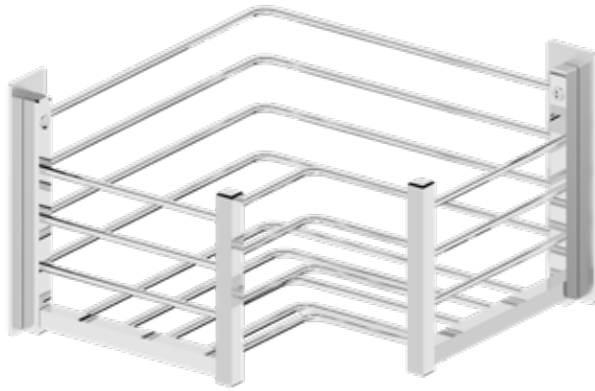

Jabonera esquina adhesiva **DELUXE**
Adhesive soap-dish forms a corner

Sistema de anclaje
Anchoring system
Adhesivo Adhesive

Descripción Description		
Ref	Medidas Sizes	Precio Price
04019	21 x 21 x 14 x 11 cm.	132,42 €

Acabado Finish
Cromo
Chrome

Descripción Description		
Ref	Medidas Sizes	Precio Price
04039	21 x 21 x 14 x 11 cm.	211,87 €

Acabado Finish
Cromo Negro
Black chrome