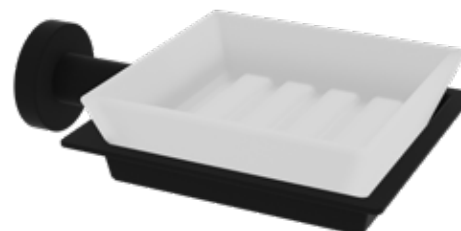

Jabonera **CHIARA**
Soap dish

Sistema de anclaje
Anchoring system
Atornillado Screwed

Descripción Description		
Ref	Medidas Sizes	Precio Price
20107	11,5 x 6 x 14,5 cm.	67,38 €

Acabado Finish
Cromo
Chrome

Descripción Description		
Ref	Medidas Sizes	Precio Price
20127	11,5 x 6 x 14,5 cm.	63,95 €

Acabado Finish
Negro Mate
Matt black