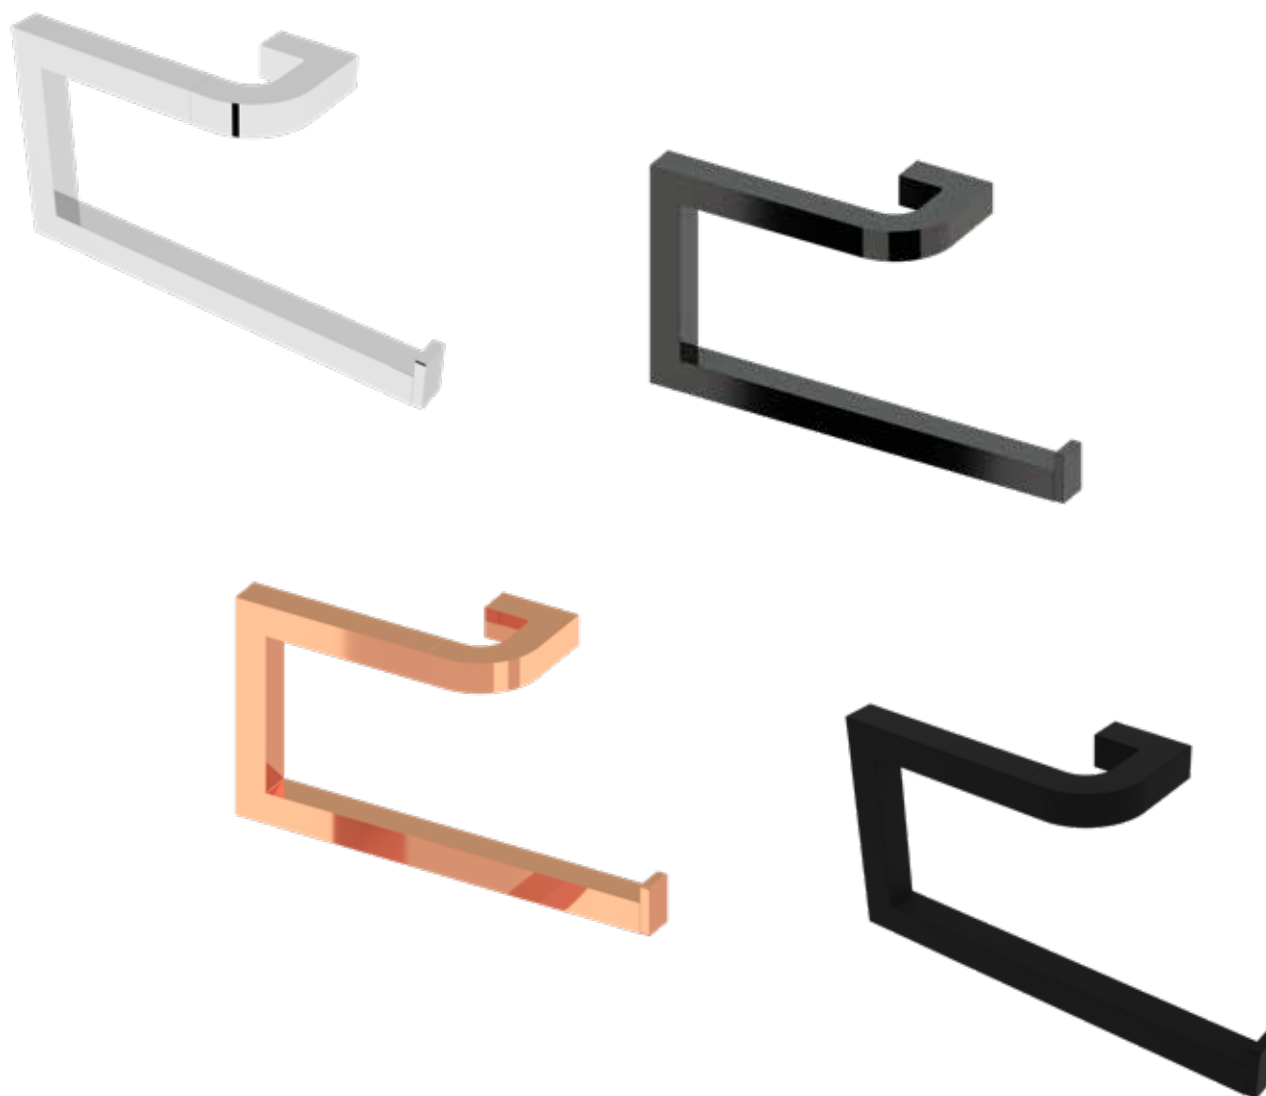

Toallero anilla **NIKI**
Toilet ring

Sistema de anclaje
Anchoring system
Atornillado Screwed

Descripción Description		
Ref	Medidas Sizes	Precio Price
10223	22,5 x 6,5 x 11 cm.	77,84 €

Acabado Finish
Cromo
Chrome

Descripción Description		
Ref	Medidas Sizes	Precio Price
10237	22,5 x 6,5 x 11 cm.	124,54 €

Acabado Finish
Cromo Negro
Black chrome

Descripción Description		
Ref	Medidas Sizes	Precio Price
10243	22,5 x 6,5 x 11 cm.	CONSULTAR

Acabado Finish
Cobre
Copper

Descripción Description		
Ref	Medidas Sizes	Precio Price
10233	22,5 x 6,5 x 11 cm.	73,95 €

Acabado Finish
Negro Mate
Matt black