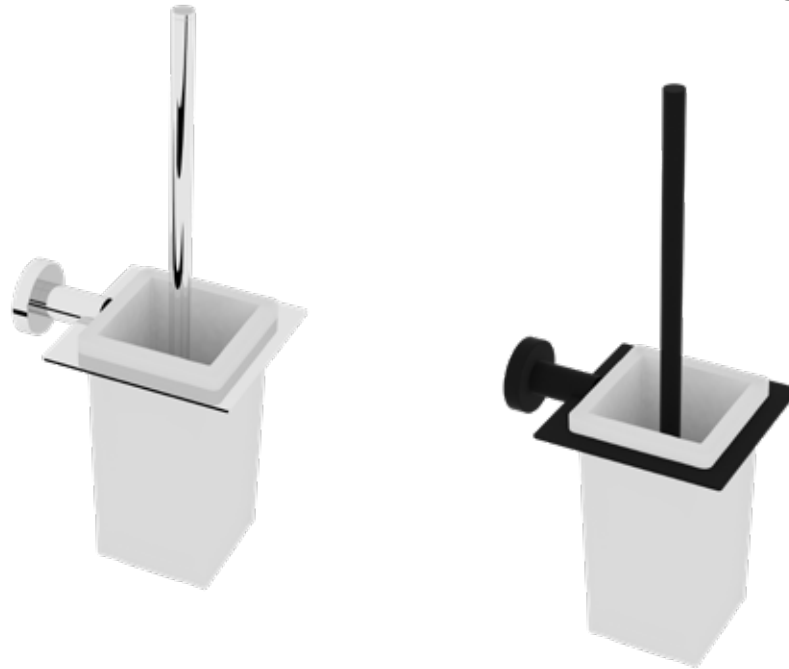

Escobillero **CHIARA**
Toilet brush holder

Sistema de anclaje
Anchoring system
Atornillado Screwed

Descripción Description		
Ref	Medidas Sizes	Precio Price
20108	11 x 35 x 14 cm.	89,38 €

Acabado Finish
Cromo
Chrome

Descripción Description		
Ref	Medidas Sizes	Precio Price
20128	11 x 35 x 14 cm.	84,91 €

Acabado Finish
Negro Mate
Matt black