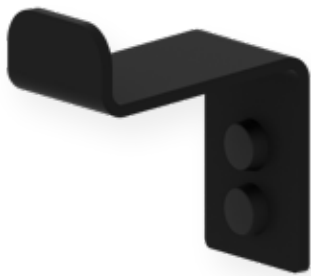

Percha **ETNA**
Hanger

Sistema de anclaje
Anchoring system
Atornillado Screwed

Acabado Finish
Negro Mate Matt black

Acabado Finish
Acero inoxidable Stainless steel

Acabado Finish
Blanco Mate Matt white

Ref.	Descripción Description	Precio Price
10407	Medidas Sizes 3,5 x 4,5 x 8 cm.	14,44 €

Ref.	Descripción Description	Precio Price
10437	Medidas Sizes 3,5 x 4,5 x 8 cm.	21,09 €

Inox AISI 304 AISI 304 stainless steel

Ref.	Descripción Description	Precio Price
10417	Medidas Sizes 3,5 x 4,5 x 8 cm.	14,44 €