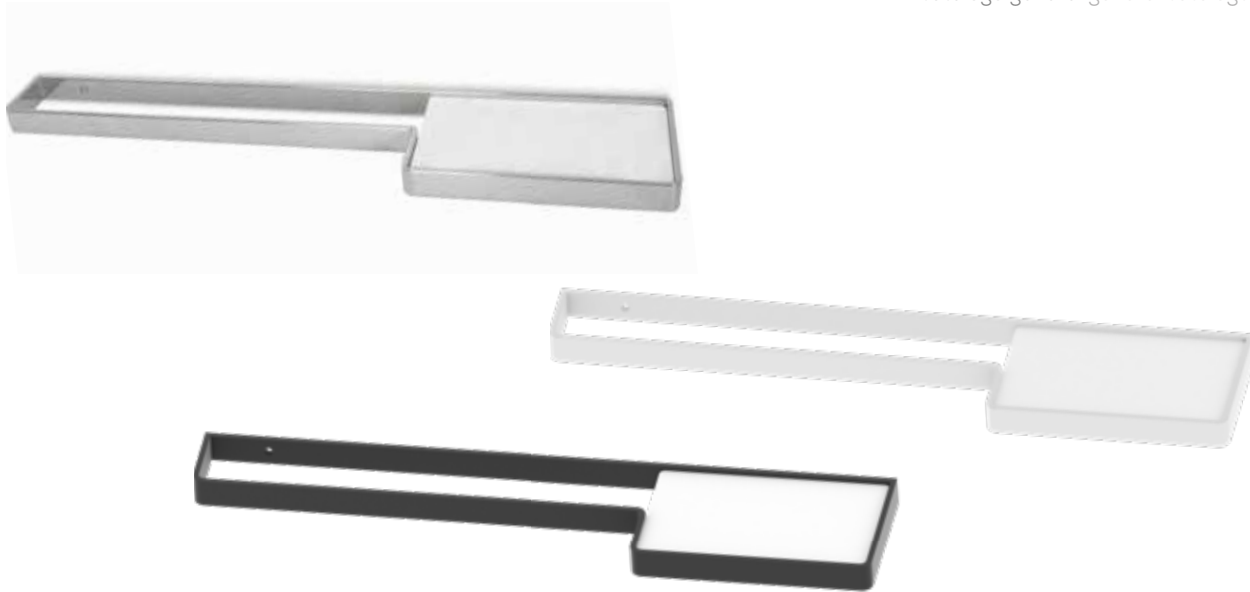

Toallero con bandeja solid surface **TURÍN**
Solid surface towel rail with tray

Sistema de anclaje
Anchoring system
Atornillado Screwed

Acabado Finish		
Cromo/Blanco Chrome/White		
Descripción Description		
Ref	Medidas Sizes	Precio Price
10800	60 x 7/13 x 2,5 cm.	108,91 €

Acabado Finish		
Negro/Blanco Black/White		
Descripción Description		
Ref	Medidas Sizes	Precio Price
10920	60 x 7/13 x 2,5 cm.	94,98 €

Acabado Finish		
Blanco Mate Matt white		
Descripción Description		
Ref	Medidas Sizes	Precio Price
10930	60 x 7/13 x 2,5 cm.	94,98 €

Toallero con bandeja solid surface y defensa **TURÍN**
Solid surface towel rail with tray and bathroom handrail

Sistema de anclaje
Anchoring system
Atornillado Screwed

Acabado Finish		
Cromo/Blanco Chrome/White		
Descripción Description		
Ref	Medidas Sizes	Precio Price
10801	60 x 7/13 x 7 cm.	127,28 €

Acabado Finish		
Negro/Blanco Black/White		
Descripción Description		
Ref	Medidas Sizes	Precio Price
10921	60 x 7/13 x 7 cm.	110,58 €

Acabado Finish		
Blanco Mate Matt white		
Descripción Description		
Ref	Medidas Sizes	Precio Price
10931	60 x 7/13 x 7 cm.	110,58 €

Fabricado en Acero Made of Steel Acabados especiales consultar con fábrica Special finishes, to consult with factory