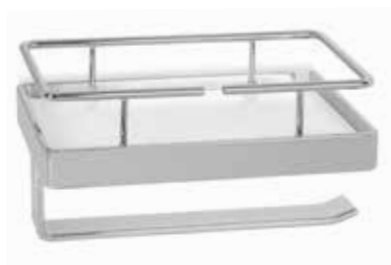

Portarrollo doble con defensa **TURÍN**
Double toilet roll holder with defense

Sistema de anclaje
Anchoring system
Atornillado Screwed

Acabado Finish		
Cromo/Blanco Chrome/White		
Descripción Description		
Ref	Medidas Sizes	Precio Price
11507	21 x 11,5 x 13 cm.	101,92 €

Acabado Finish		
Negro/Blanco Black/White		
Descripción Description		
Ref	Medidas Sizes	Precio Price
11552	21 x 11,5 x 13 cm.	87,19 €

Acabado Finish		
Blanco Mate Matt white		
Descripción Description		
Ref	Medidas Sizes	Precio Price
11542	21 x 11,5 x 13 cm.	87,19 €