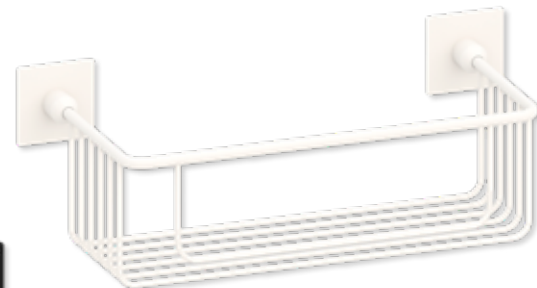

Descripción Description		
Ref	Medidas Sizes	Precio Price
03040	30 x 9,5 x 13 cm.	58,13 €

300 Plafón profunda adhesiva
REJILLA
 Adhesive 300 deep

Sistema de anclaje
 Anchoring system
Adhesivo Adhesive

Acabado Finish
Cromo Chrome