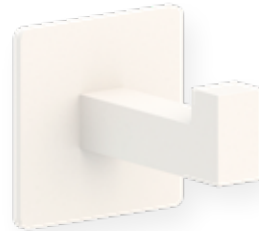

Percha **LUKA** Hanger

Descripción Description		
Ref	Medidas Sizes	Precio Price
20175	6 x 5 x 7 cm.	29,18 €

Acabado Finish
Cromo
Chrome

Descripción Description		
Ref	Medidas Sizes	Precio Price
20257	6 x 5 x 7 cm.	46,68 €

Acabado Finish
Cromo Negro
Black chrome

Descripción Description		
Ref	Medidas Sizes	Precio Price
20269	6 x 5 x 7 cm.	CONSULTAR

Acabado Finish
Cobre
Copper

Descripción Description		
Ref	Medidas Sizes	Precio Price
20195	6 x 5 x 7 cm.	27,72 €

Acabado Finish
Negro Mate
Matt black

Descripción Description		
Ref	Medidas Sizes	Precio Price
20215	6 x 5 x 7 cm.	27,72 €

Acabado Finish
Blanco Mate
Matt white

Sistema de anclaje
Anchoring system
Adhesivo Adhesive

Instrucciones sistema adhesivo doble cara 3M ver final del catálogo Instructions adhesive double system face 3M see end of catalogue
Fabricado en Latón y Zamak Made of Brass and Zamak Acabados especiales consultar con fábrica Special finishes, to consult with factory