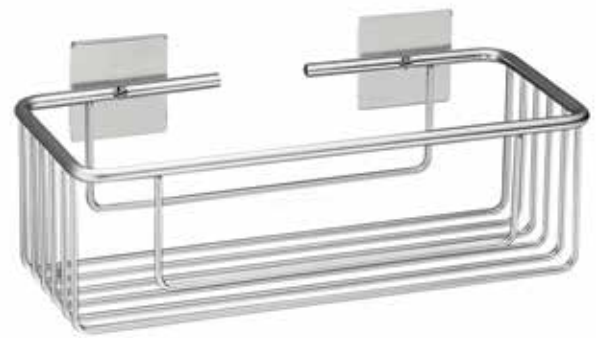

Jabonera 300 Inox. 18/10 profunda adhesiva

JABONERA

Adhesive 18/10 Stainless
steel deep soffit soap dish

Sistema de anclaje
Anchoring system
Adhesivo Adhesive

Descripción Description		Precio Price	Acabado Finish Acero inoxidable 18/10 18/10 stainless steel
Ref	Medidas Sizes		
03305	30 x 9,5 x 14 cm.	66,72 €	

Descripción Description		Precio Price	Acabado Finish Acero inoxidable 18/10 18/10 stainless steel
Ref	Medidas Sizes		
03372	30 x 12 x 14 cm.	89,84 €	

Instrucciones sistema adhesivo doble cara 3M ver final del catálogo Instructions adhesive double system face 3M see end of catalogue