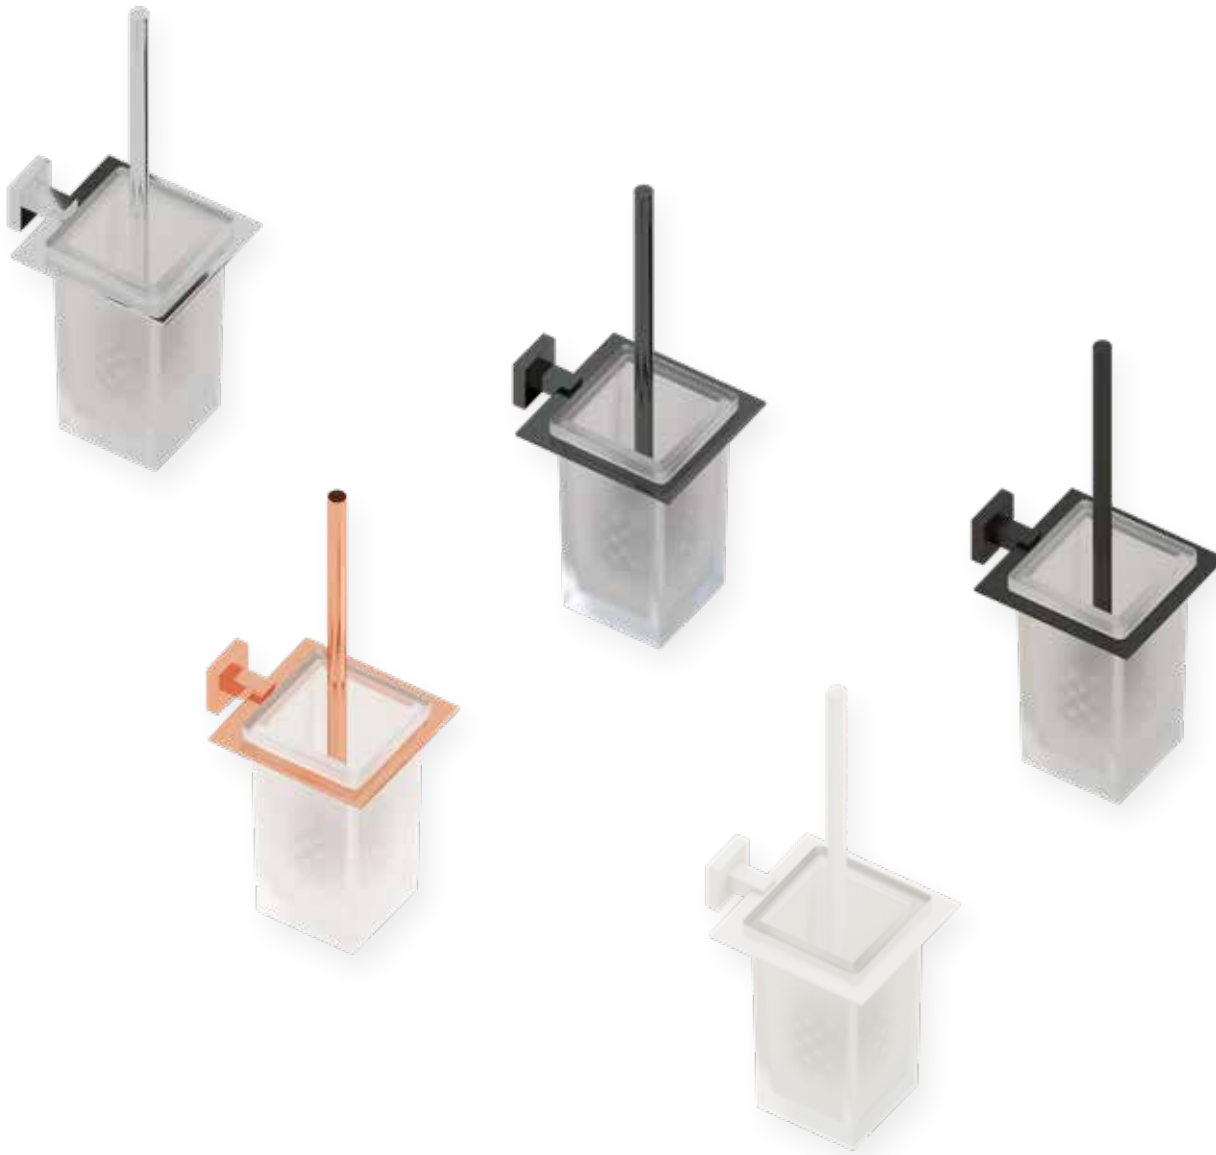

Escobillero **LUKA**

Toilet brush holder

Descripción Description		
Ref	Medidas Sizes	Precio Price
20168	11,5 x 35 x 13,5 cm.	89,38 €

Acabado Finish
Cromo
Chrome

Descripción Description		
Ref	Medidas Sizes	Precio Price
20284	11,5 x 35 x 13,5 cm.	142,98 €

Acabado Finish
Cromo Negro
Black chrome

Descripción Description		
Ref	Medidas Sizes	Precio Price
20296	11,5 x 35 x 13,5 cm.	CONSULTAR

Acabado Finish
Cobre
Copper

Descripción Description		
Ref	Medidas Sizes	Precio Price
20188	11,5 x 35 x 13,5 cm.	84,91 €

Acabado Finish
Negro Mate
Matt black

Descripción Description		
Ref	Medidas Sizes	Precio Price
20208	11,5 x 35 x 13,5 cm.	84,91 €

Acabado Finish
Blanco Mate
Matt white

Sistema de anclaje
Anchoring system
Atornillado Screwed