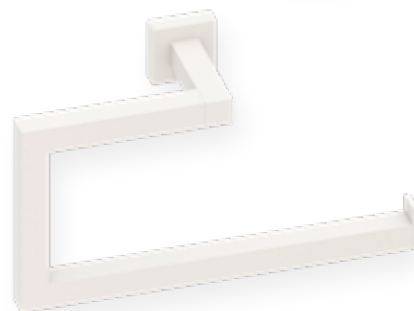

Acabado Finish
Blanco Mate
Matt white

Sistema de anclaje
Anchoring system
Atornillado Screwed

Medidas
Especiales
Special Measures

Toallero anilla **LUKA**

Toilet ring

Descripción Description

Ref	Medidas Sizes	Precio Price
20163	22 x 12 x 7 cm.	76,98 €