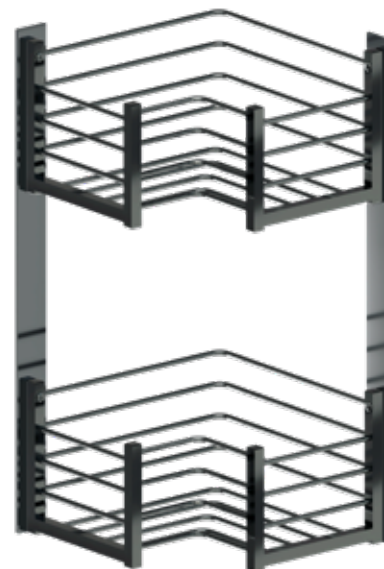

Jabonera doble esquina **DELUXE**
Double soap-dish forms a corner

Sistema de anclaje
Anchoring system
Atornillado Screwed

Descripción Description		
Ref	Medidas Sizes	Precio Price
04020	21 x 21 x 43 x 11 cm.	248,28 €

Acabado Finish
Cromo
Chrome

Descripción Description		
Ref	Medidas Sizes	Precio Price
04040	21 x 21 x 43 x 11 cm.	397,25 €

Acabado Finish
Cromo Negro
Black chrome

Fabricado en Latón Made in Brass Acabados especiales consultar con fábrica Special finishes, to consult with factory