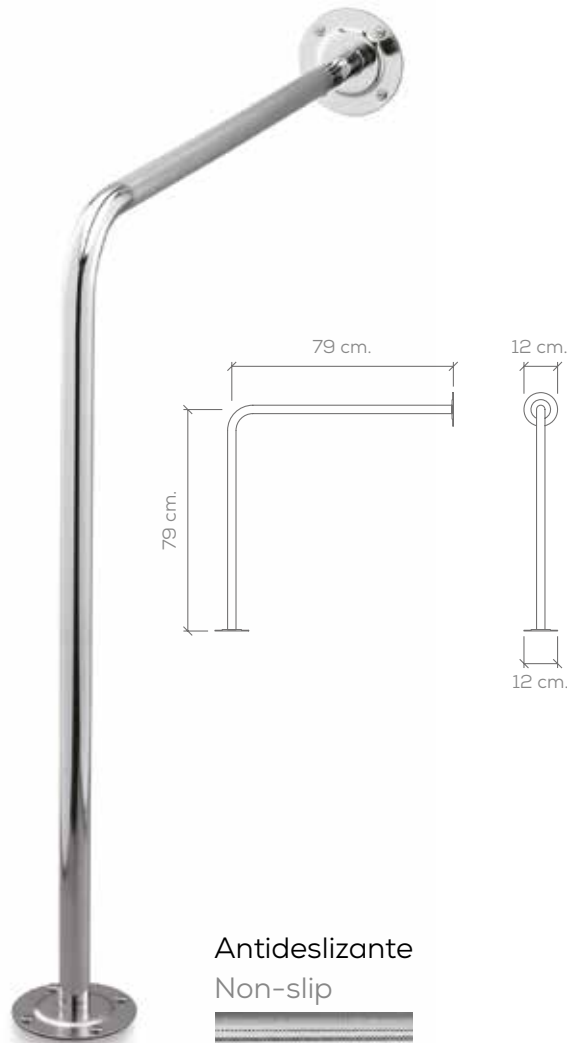

Antideslizante
Non-slip