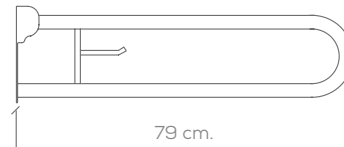

Liso Smooth

ASIDERO abatible liso con portarrollo
Folding handrails smooth with brush holder

Sistema de anclaje Anchoring system
Atornillado Screwed

Antideslizante Non-slip

ASIDERO abatible antideslizante con portarrollo
Folding handrails non-slip with brush holder

Sistema de anclaje Anchoring system
Atornillado Screwed

Descripción Description		
Ref	Medidas Sizes	Precio Price
02894	79 x 21,5 x 7,5 cm.	79,98 €

Acabado Finish
Blanco Mate
Matt white

Descripción Description		
Ref	Medidas Sizes	Precio Price
02895	79 x 21,5 x 7,5 cm.	86,80 €

Acabado Finish
Blanco Mate
Matt white

Fabricado en tubo de acero de diámetro 30 mm. Espesor 1,5 mm. Made of 30 mm. diameter steel tubing. Thickness of a 1,5 mm.
Incluye tornillería de acero inoxidable AISI 304 AISI 304 stainless steel screws included.