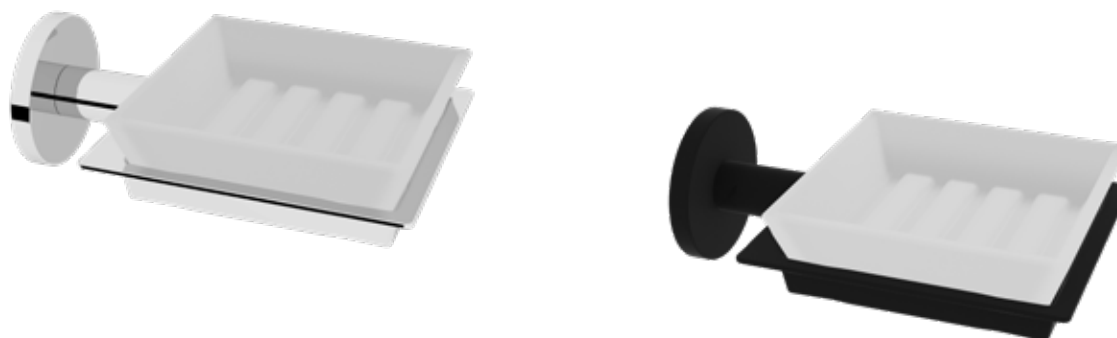

Jabonera adhesiva **CHIARA**
Adhesive soap dish

Sistema de anclaje
Anchoring system
Adhesivo Adhesive

Descripción Description		
Ref	Medidas Sizes	Precio Price
20117	11,5 x 6 x 14 cm.	68,84 €

Acabado Finish
Cromo
Chrome

Descripción Description		
Ref	Medidas Sizes	Precio Price
20137	11,5 x 6 x 14 cm.	65,40 €

Acabado Finish
Negro Mate
Matt black

Instrucciones sistema adhesivo doble cara 3M ver final del catálogo Instructions adhesive double system face 3M see end of catalogue