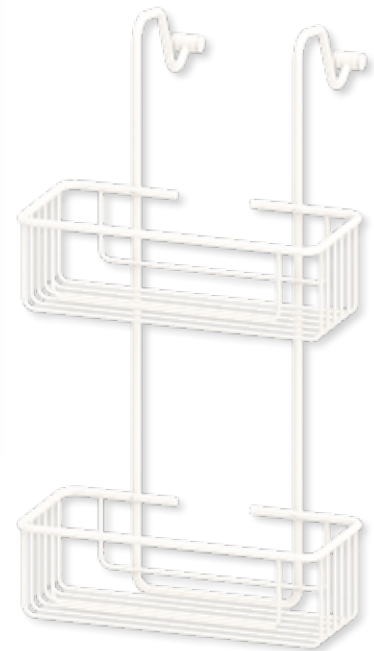

Doble jabonera mampara con perchas

REJILLA

Double wall soap rack with hangers

Descripción Description		
Ref	Medidas Sizes	Precio Price
03115	30 x 70 x 14 cm.	142,68 €

Acabado Finish
Cromo
Chrome

Descripción Description		
Ref	Medidas Sizes	Precio Price
03111	30 x 70 x 14 cm.	135,55 €

Acabado Finish
Negro Mate
Matt black

Descripción Description		
Ref	Medidas Sizes	Precio Price
03112	30 x 70 x 14 cm.	135,55 €

Acabado Finish
Blanco Mate
Matt white

Sistema de anclaje
Anchoring system
Gancho Hook

Jabonera tiene plástico transparente en los ganchos para no dañar la mampara Soap dish has transparent plastic on the hooks so as not to damage the screen
Fabricado en Latón Made in Brass Acabados especiales consultar con fábrica Special finishes, to consult with factory