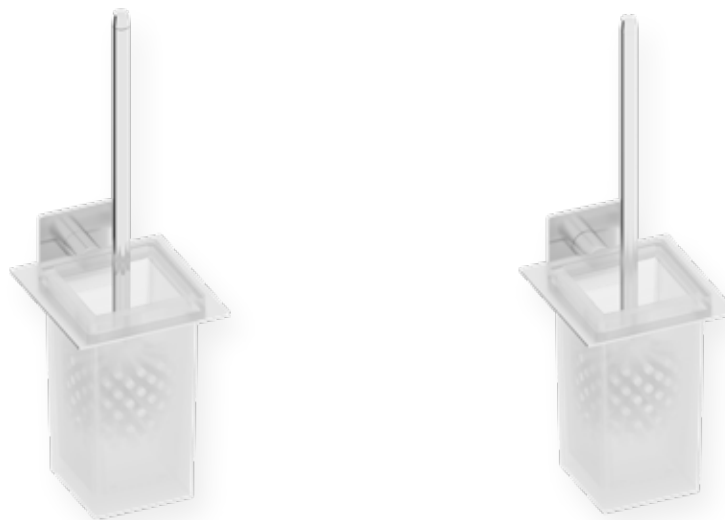

Escobillero adhesivo **AMSTERDAM**
Adhesive toilet brush holder

Sistema de anclaje
Anchoring system
Adhesivo Adhesive

Descripción Description		
Ref	Medidas Sizes	Precio Price
10361	11 x 36 x 13,5 cm.	86,64 €

Acabado Finish
Cromo
Chrome

Descripción Description		
Ref	Medidas Sizes	Precio Price
10261	11 x 36 x 13,5 cm.	92,98 €

Inox AISI 304 AISI 304 stainless steel

Acabado Finish
Acero inoxidable
18/10
18/10 stainless steel

Instrucciones sistema adhesivo doble cara 3M ver final del catálogo Instructions adhesive double system face 3M see end of catalogue
Fabricado en Acero Made of Steel Acabados especiales consultar con fábrica Special finishes, to consult with factory