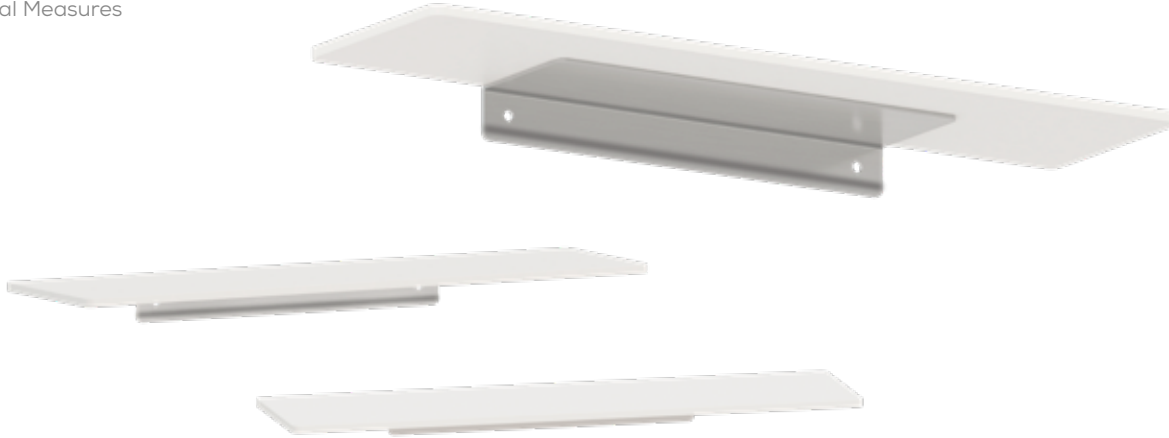

Medidas
Especiales
Special Measures

Estantería solid surface básica **TURÍN**

Basic solid surface shelving

Sistema de anclaje
Anchoring system
Atornillado Screwed

Descripción Description		Precio Price
Ref	Medidas Sizes	
00457	45 x 4 x 12 cm.	64,80 €

Acabado Finish
Acero inoxidable 18/10 solid surface
18/10 stainless steel solid surface