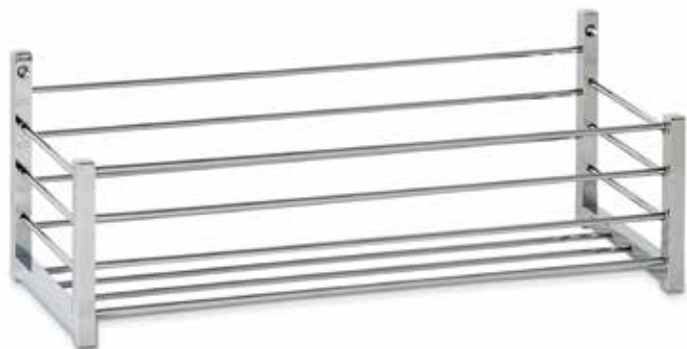

Serie Series
**Jaboneras
Deluxe**
Deluxe soap
dishes

Medidas
Especiales
Special Measures

Jabonera rectangular **DELUXE**

Rectangular soap-dish

Sistema de anclaje
Anchoring system
Atornillado Screwed

Descripción Description		
Ref	Medidas Sizes	Precio Price
04022	35 x 10,5 x 13,5 cm.	109,37 €