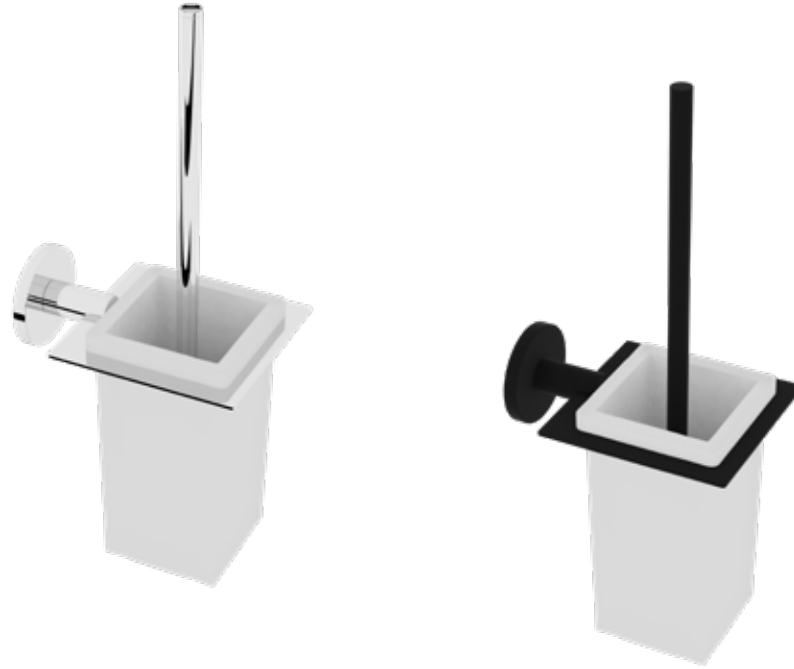

Escobillero adhesivo **CHIARA**
Adhesive toilet brush holder

Sistema de anclaje
Anchoring system
Adhesivo Adhesive

Descripción Description		
Ref	Medidas Sizes	Precio Price
20118	11 x 35 x 13,5 cm.	92,38 €

Acabado Finish
Cromo
Chrome

Descripción Description		
Ref	Medidas Sizes	Precio Price
20138	11 x 35 x 13,5 cm.	87,76 €

Acabado Finish
Negro Mate
Matt black