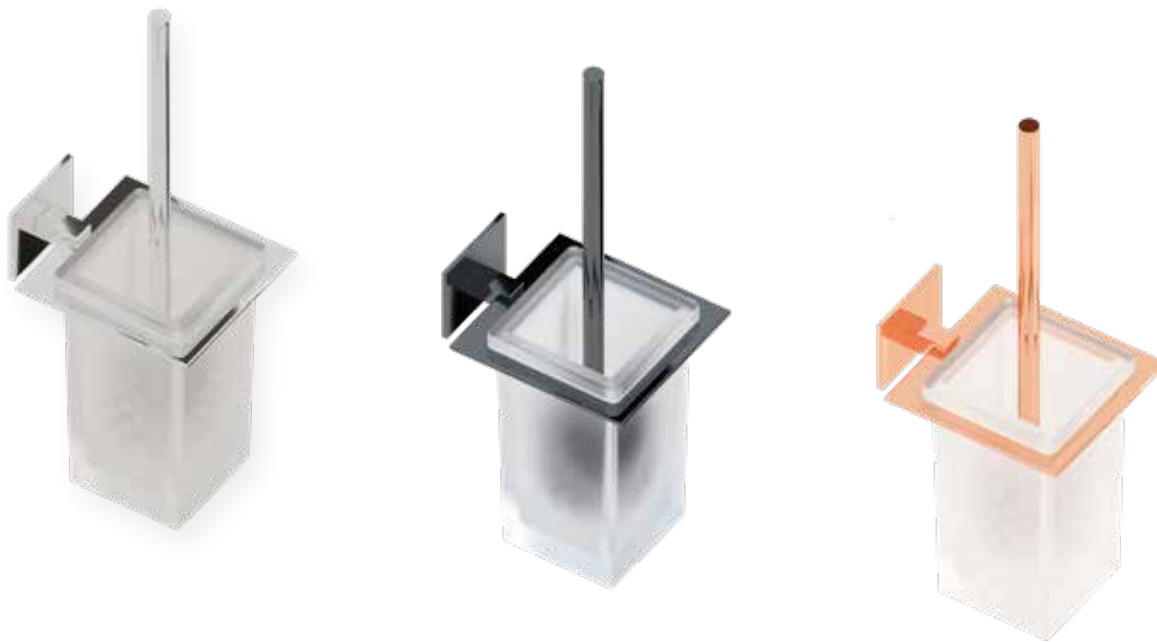

Dosificador MÓNACO

Soap dispenser

Sistema de anclaje
Anchoring system

Adhesivo Adhesive

Acabado Finish
Cromo Chrome

Descripción Description

Ref	Medidas Sizes	Precio Price
10731	8 x 16,5 x 10 cm.	76,76 €

Instrucciones sistema adhesivo doble cara 3M ver final del catálogo Instructions adhesive double system face 3M see end of catalogue