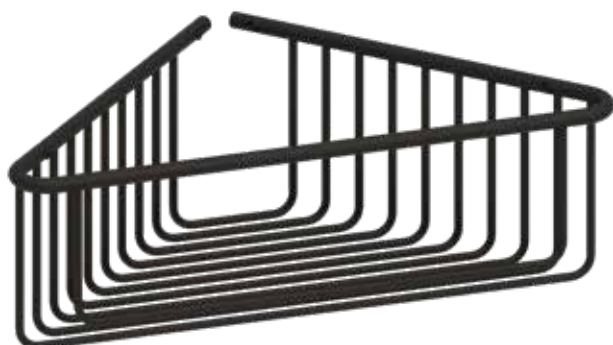

Esquinera profunda **REJILLA**
Deep corner rack

Sistema de anclaje
Anchoring system
Atornillado Screwed

Acabado Finish
Cromo Chrome

Acabado Finish
Negro Mate Matt black

Acabado Finish
Blanco Mate Matt white

Descripción Description		
Ref	Medidas Sizes	Precio Price
03000	30 x 9,5 x 22,5 cm.	62,51 €

Descripción Description		
Ref	Medidas Sizes	Precio Price
03023	30 x 9,5 x 22,5 cm.	56,26 €

Descripción Description		
Ref	Medidas Sizes	Precio Price
03024	30 x 9,5 x 22,5 cm.	56,26 €

Esquinera extra profunda

REJILLA

Extra deep corner rack

Sistema de anclaje
Anchoring system
Atornillado Screwed

Descripción Description		Precio Price
Ref	Medidas Sizes	
03027	30 x 13 x 22,5 cm.	68,90 €

Acabado Finish
Cromo Chrome