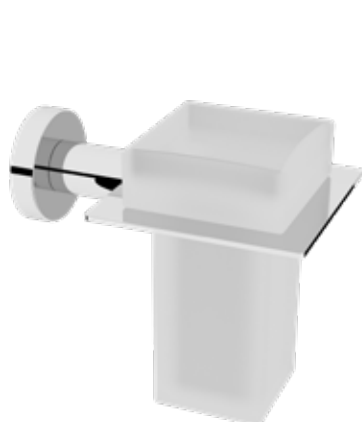

Vaso **RIMINI**
Glass

Sistema de anclaje
Anchoring system
Atornillado Screwed

Descripción Description		
Ref	Medidas Sizes	Precio Price
20327	8 x 10,5 x 11 cm.	57,99 €

Acabado Finish
Cromo
Chrome

Descripción Description		
Ref	Medidas Sizes	Precio Price
20329	8 x 10,5 x 11 cm.	54,98 €

Acabado Finish
Negro Mate
Matt black