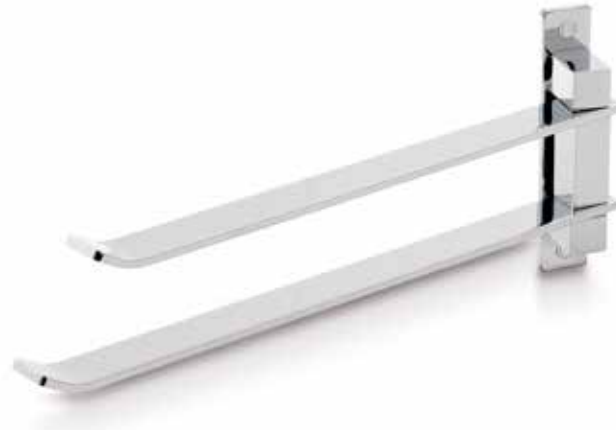

Barra doble articulada **BERLÍN**
Double folding towel bar

Sistema de anclaje
Anchoring system
Atornillado Screwed 

Descripción Description

Ref	Medidas Sizes	Precio Price
10029	2,5 x 14,5 x 34,5 cm.	95,40 €