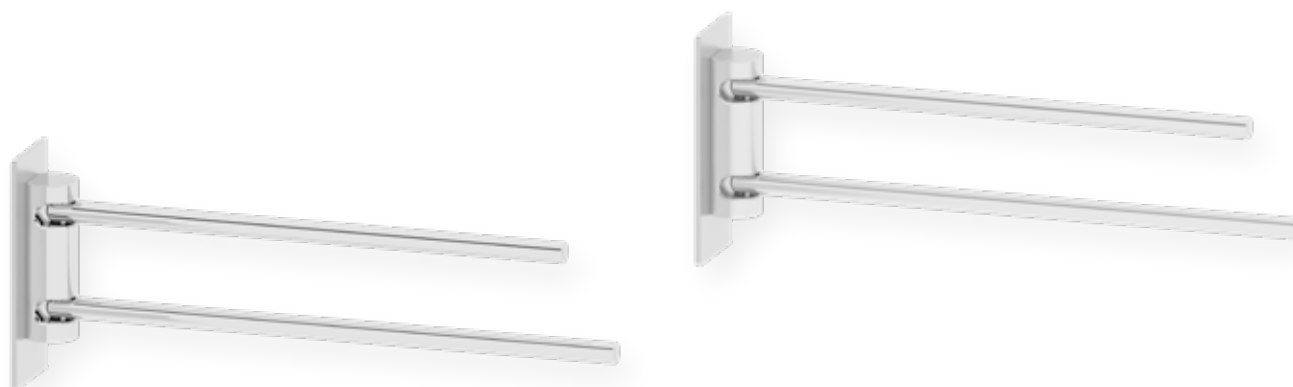

Barra toallero doble adhesivo **AMSTERDAM**
Adhesive double towel bar

Descripción Description		
Ref	Medidas Sizes	Precio Price
10356	5,5 x 10,5 x 33,5 cm.	91,43 €

Acabado Finish
Cromo
Chrome

Descripción Description		
Ref	Medidas Sizes	Precio Price
10256	5,5 x 10,5 x 33,5 cm.	116,36 €

Inox AISI 304 AISI 304 stainless steel

Acabado Finish
Acero inoxidable
18/10
18/10 stainless steel

Instrucciones sistema adhesivo doble cara 3M ver final del catálogo Instructions adhesive double system face 3M see end of catalogue