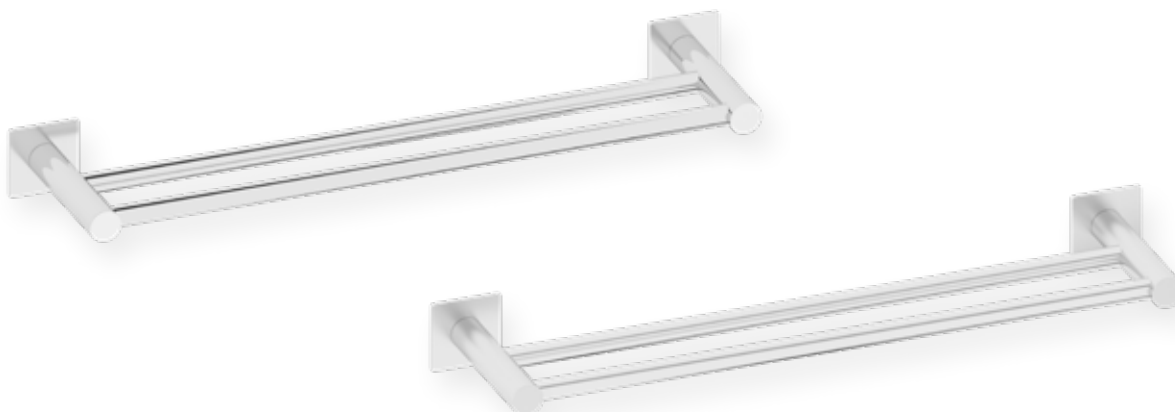

Acabado Finish
Blanco Mate
Matt white

Inox AISI 304 AISI 304 stainless steel

Barra toallero adhesivo **AMSTERDAM**
Adhesive towel bar

Sistema de anclaje
Anchoring system
Adhesivo Adhesive

Descripción Description		
Ref	Medidas Sizes	Precio Price
10351	79 x 5,5 x 8 cm.	89,66 €
10352	57,5 x 5,5 x 8 cm.	87,34 €
10353	42,5 x 5,5 x 8 cm.	84,98 €

Inox AISI 304 AISI 304 stainless steel

Barra toallero doble adhesivo **AMSTERDAM**
Adhesive double towel bar

Sistema de anclaje
Anchoring system
Adhesivo Adhesive

Descripción Description		
Ref	Medidas Sizes	Precio Price
10350	57,5 x 5,5 x 12,5 cm.	111,98 €