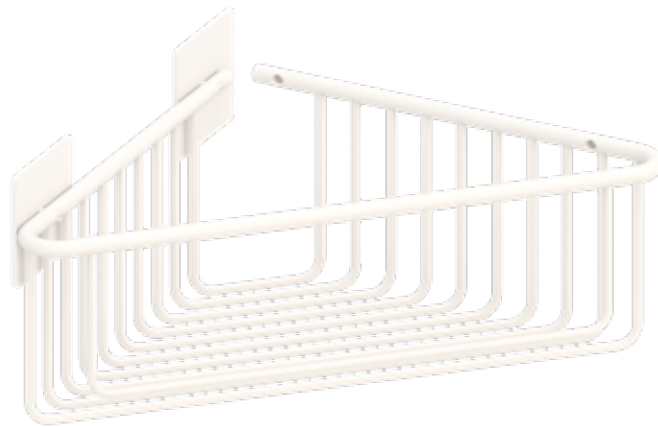

Esquinera extra profunda

REJILLA

Extra deep corner rack

Sistema de anclaje
Anchoring system
Atornillado Screwed

Descripción Description		Precio Price
Ref	Medidas Sizes	
03027	30 x 13 x 22,5 cm.	68,90 €

Acabado Finish
Cromo Chrome