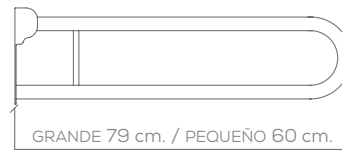

Antideslizante Non-slip

ASIDERO abatible sin portarrollo Inox.
18/10 antideslizante brillo
18/10 stainless steel
folding handrail without
roll holder non-slip

Sistema de anclaje
Anchoring system
Atornillado Screwed

Ref	Descripción Description Medidas Sizes	Precio Price
02890	79 x 21,5 x 7,5 cm.	123,37 €
02891	60 x 21,5 x 7,5 cm.	120,86 €

Acabado Finish
Acero inoxidable 18/10
18/10 stainless steel

Inox AISI 304 AISI 304 stainless steel

Ref	Descripción Description Medidas Sizes	Precio Price
02892	79 x 21,5 x 7,5 cm.	116,40 €
02893	60 x 21,5 x 7,5 cm.	113,98 €

Acabado Finish
Acero inoxidable 18/10
18/10 stainless steel

Inox AISI 304 AISI 304 stainless steel