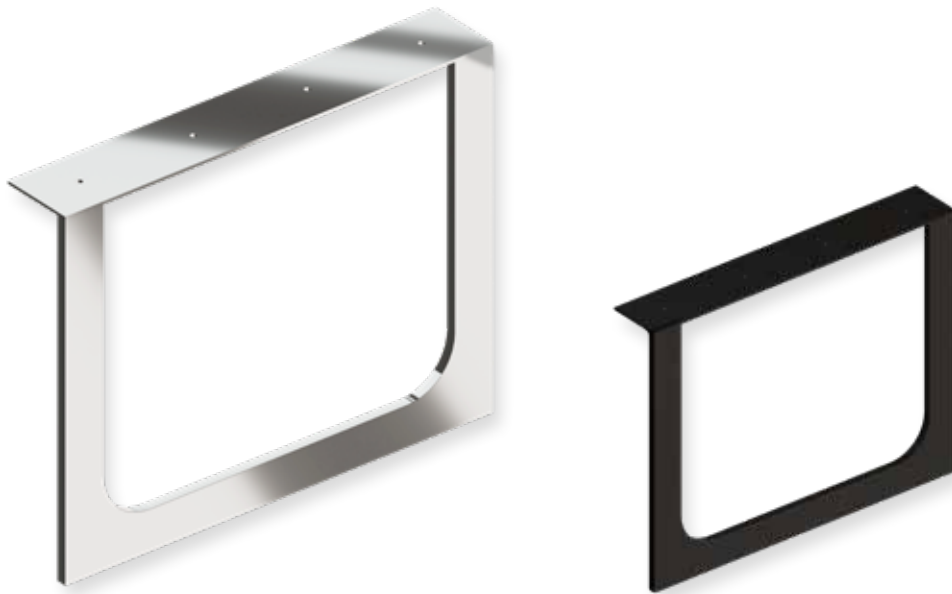

Rejillas de plato de ducha Inox AISI 304
AISI 304 stainless steel shower tray grates