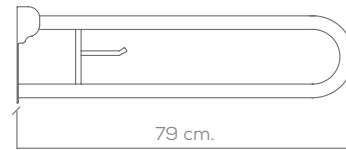

Antideslizante Non-slip 

ASIDERO abatible antideslizante con portarrollo
Folding handrails non-slip with brush holder

Sistema de anclaje Anchoring system
Atornillado Screwed 

Descripción Description		
Ref	Medidas Sizes	Precio Price
02887	79 x 21,5 x 7,5 cm.	86,80 €