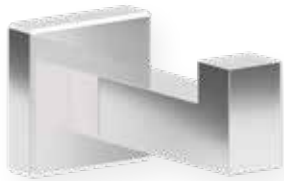

Percha **LUKA** Hanger

Descripción Description		
Ref	Medidas Sizes	Precio Price
20165	3,5 x 3,5 x 7 cm.	28,56 €

Acabado Finish
Cromo
Chrome

Descripción Description		
Ref	Medidas Sizes	Precio Price
20281	3,5 x 3,5 x 7 cm.	45,70 €

Acabado Finish
Cromo Negro
Black chrome

Descripción Description		
Ref	Medidas Sizes	Precio Price
20293	3,5 x 3,5 x 7 cm.	CONSULTAR

Acabado Finish
Cobre
Copper

Descripción Description		
Ref	Medidas Sizes	Precio Price
20185	3,5 x 3,5 x 7 cm.	26,98 €

Acabado Finish
Negro Mate
Matt black

Descripción Description		
Ref	Medidas Sizes	Precio Price
20205	3,5 x 3,5 x 7 cm.	26,98 €

Acabado Finish
Blanco Mate
Matt white

Sistema de anclaje
Anchoring system
Atornillado Screwed