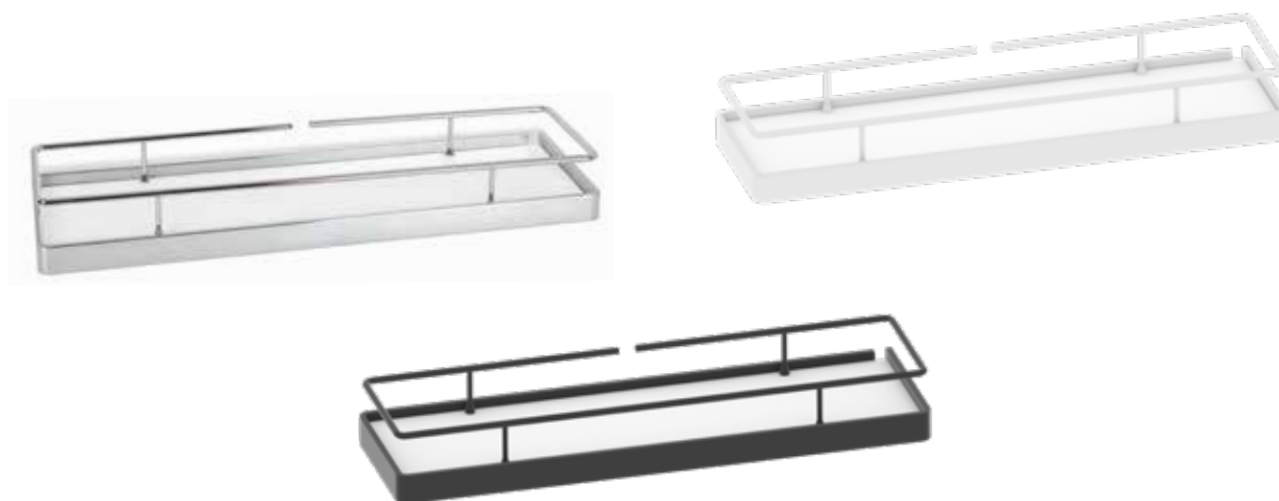

Estantería con defensa **TURÍN**
Toilet with defense

Sistema de anclaje
Anchoring system
Atornillado Screwed

Acabado Finish		
Cromo/Blanco Chrome/White		
Descripción Description		
Ref	Medidas Sizes	Precio Price
11509	45 x 5,7 x 13 cm.	117,98 €

Acabado Finish		
Negro/Blanco Black/White		
Descripción Description		
Ref	Medidas Sizes	Precio Price
11553	45 x 5,7 x 13 cm.	103,88 €

Acabado Finish		
Blanco Mate Matt white		
Descripción Description		
Ref	Medidas Sizes	Precio Price
11544	45 x 5,7 x 13 cm.	103,88 €