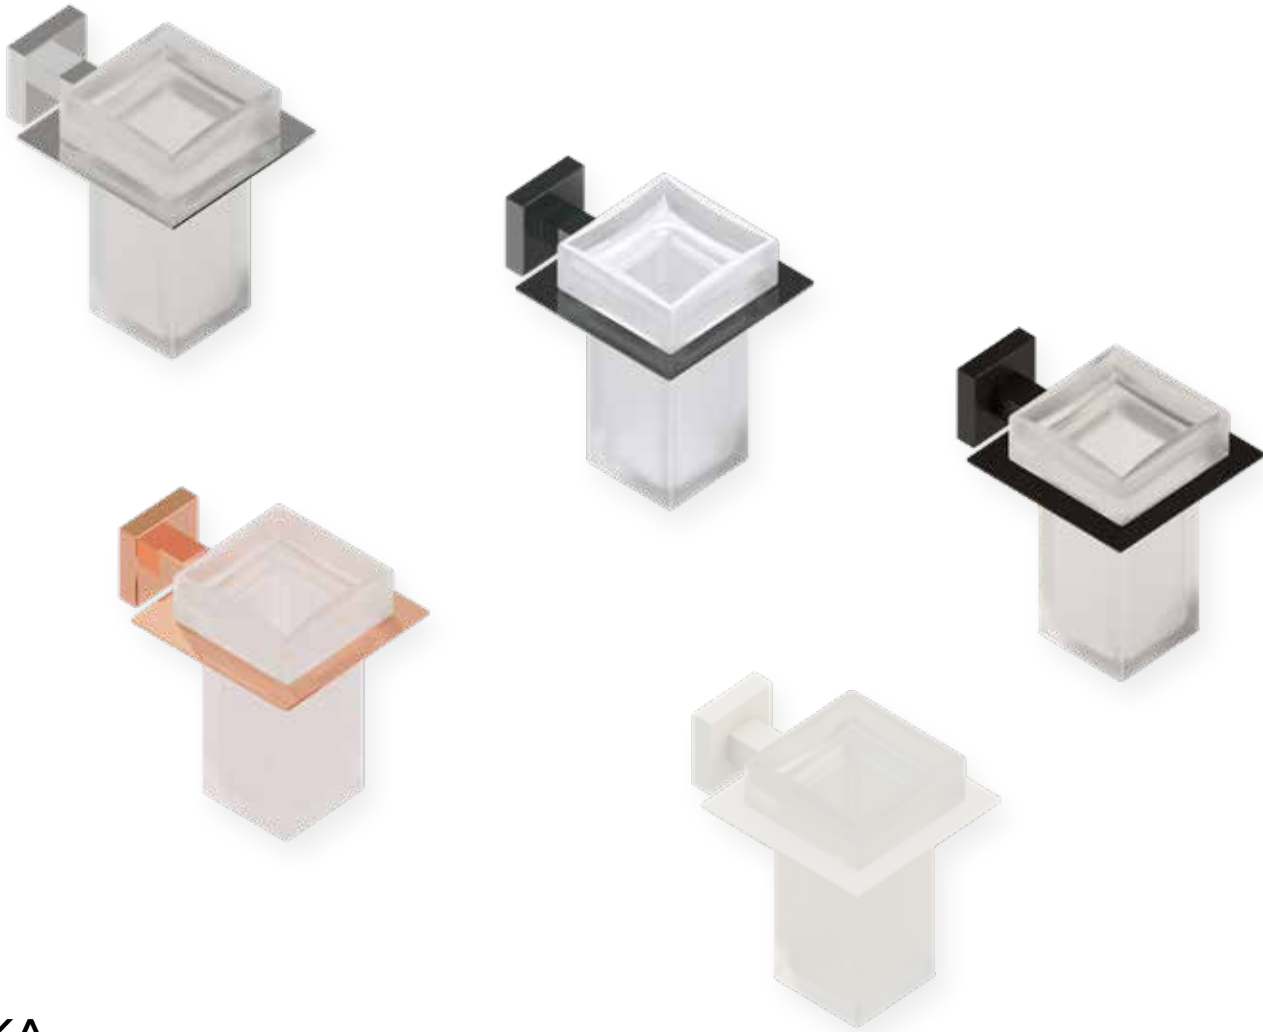

Acabado Finish

Blanco Mate
Matt white

Sistema de anclaje
Anchoring system
Atornillado Screwed

Vaso **LUKA**
Glass

Descripción Description		
Ref	Medidas Sizes	Precio Price
20166	8 x 11 x 10,5 cm.	57,99 €

Acabado Finish
Cromo
Chrome