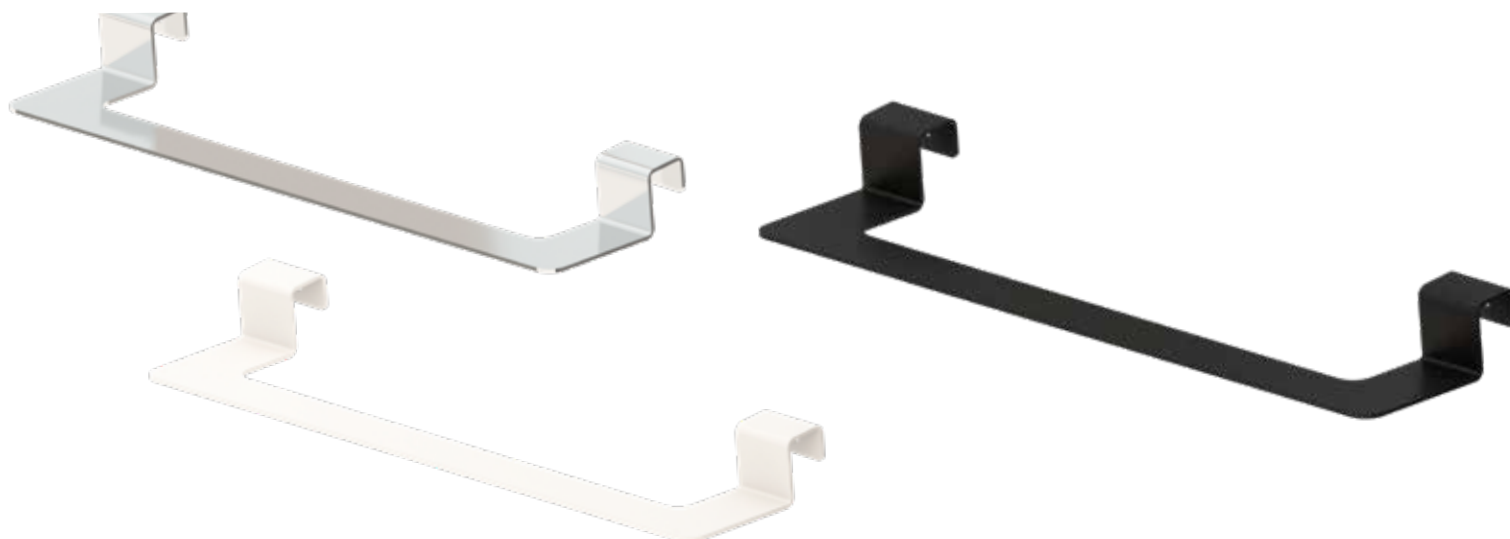

Barra toallero de costado de mueble **ETNA**
Towel bar of the furniture

Acabado Finish
Negro Mate Matt black

Acabado Finish
Acero inoxidable Stainless steel

Acabado Finish
Blanco Mate Matt white

Ref.	Descripción Description	Precio Price
10418	Medidas Sizes 37 x 4 x 8 cm.	29,88 €

Ref.	Descripción Description	Precio Price
10428	Medidas Sizes 37 x 4 x 8 cm.	37,97 €

Ref.	Descripción Description	Precio Price
10408	Medidas Sizes 37 x 4 x 8 cm.	29,88 €

Inox AISI 304 AISI 304 stainless steel