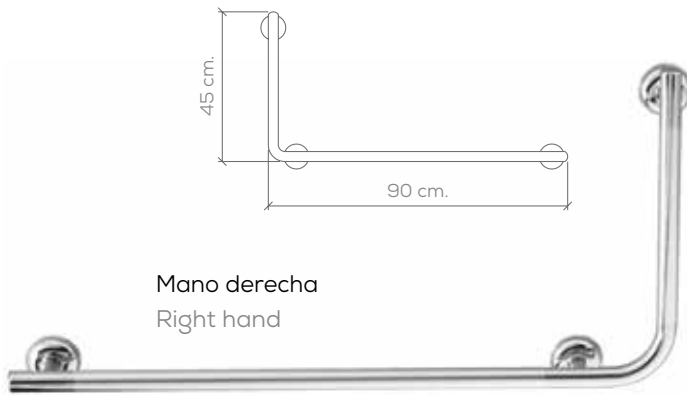

Mano derecha
Right hand