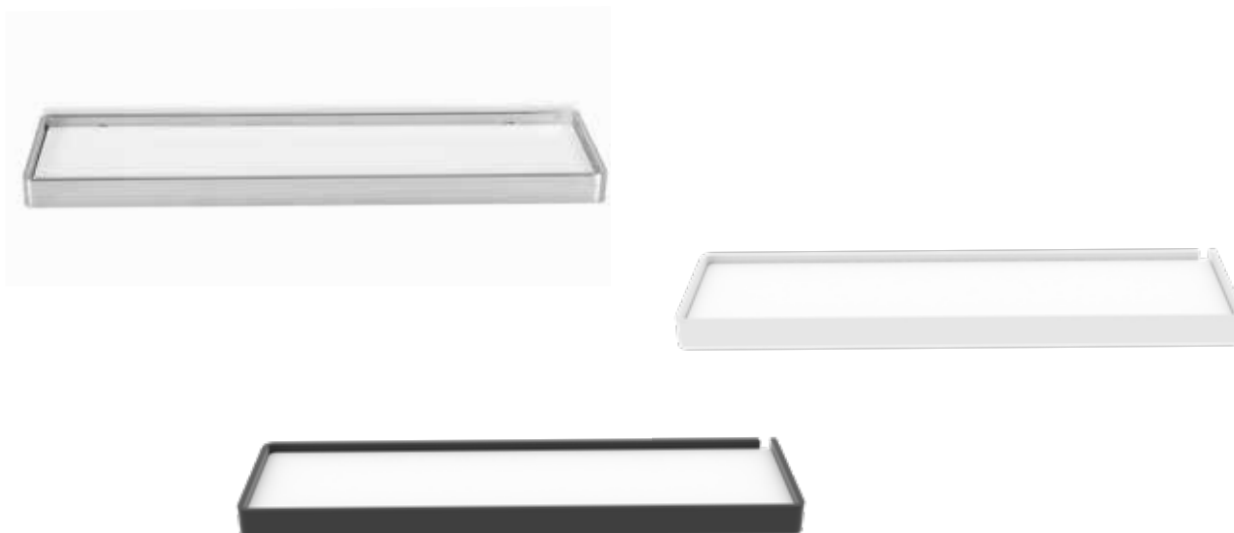

Estantería sin defensa **TURÍN**
Toilet without defense

Sistema de anclaje
Anchoring system
Atornillado Screwed

Acabado Finish		
Cromo/Blanco Chrome/White		
Descripción Description		
Ref	Medidas Sizes	Precio Price
11510	45 x 2,5 x 13 cm.	97,99 €

Acabado Finish		
Negro/Blanco Black/White		
Descripción Description		
Ref	Medidas Sizes	Precio Price
11554	45 x 2,5 x 13 cm.	86,36 €

Acabado Finish		
Blanco Mate Matt white		
Descripción Description		
Ref	Medidas Sizes	Precio Price
11545	45 x 2,5 x 13 cm.	86,36 €