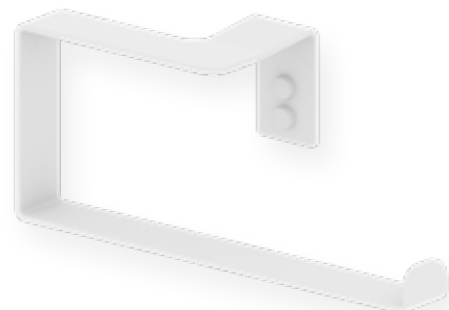

Anilla ETNA

Towel ring

Sistema de anclaje
Anchoring system
Atornillado Screwed

Acabado Finish
Negro Mate Matt black

Acabado Finish
Acero inoxidable Stainless steel

Acabado Finish
Blanco Mate Matt white

Ref.	Descripción Description	Precio Price
10414	Medidas Sizes 23,5 x 8 x 9 cm.	28,43 €

Ref.	Descripción Description	Precio Price
10435	Medidas Sizes 23,5 x 8 x 9 cm.	45,65 €

Ref.	Descripción Description	Precio Price
10415	Medidas Sizes 23,5 x 8 x 9 cm.	28,43 €

Inox AISI 304 AISI 304 stainless steel

Portarollos ETNA

Toilet roll holder

Sistema de anclaje
Anchoring system
Atornillado Screwed

Acabado Finish
Negro Mate Matt black

Acabado Finish
Acero inoxidable Stainless steel

Acabado Finish
Blanco Mate Matt white

Ref.	Descripción Description	Precio Price
10404	Medidas Sizes 14 x 4,5 x 9 cm.	19,36 €

Ref.	Descripción Description	Precio Price
10436	Medidas Sizes 14 x 4,5 x 9 cm.	28,26 €

Ref.	Descripción Description	Precio Price
10405	Medidas Sizes 14 x 4,5 x 9 cm.	19,36 €

Inox AISI 304 AISI 304 stainless steel