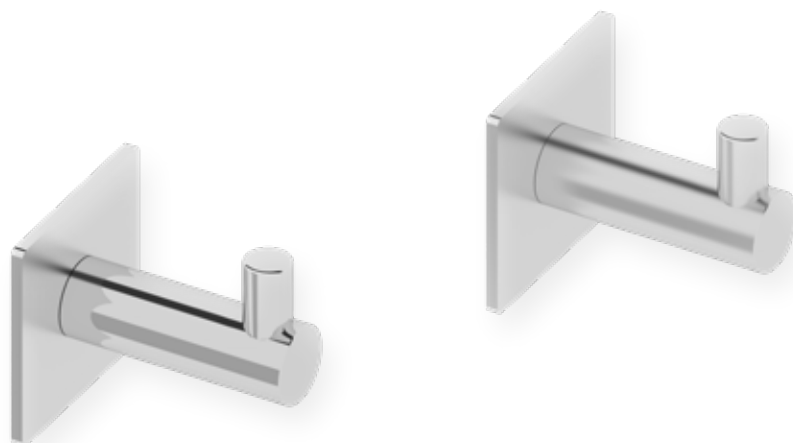

Medidas
Especiales
Special Measures

Percha adhesivo **AMSTERDAM**

Adhesive hanger

Sistema de anclaje
Anchoring system
Adhesivo Adhesive

Descripción Description		
Ref	Medidas Sizes	Precio Price
10358	5,5 x 5,5 x 6 cm.	48,71 €

Acabado Finish
Cromo
Chrome

Descripción Description		
Ref	Medidas Sizes	Precio Price
10258	5,5 x 5,5 x 6 cm.	54,67 €

Inox AISI 304 AISI 304 stainless steel

Acabado Finish
Acero inoxidable
18/10
18/10 stainless steel