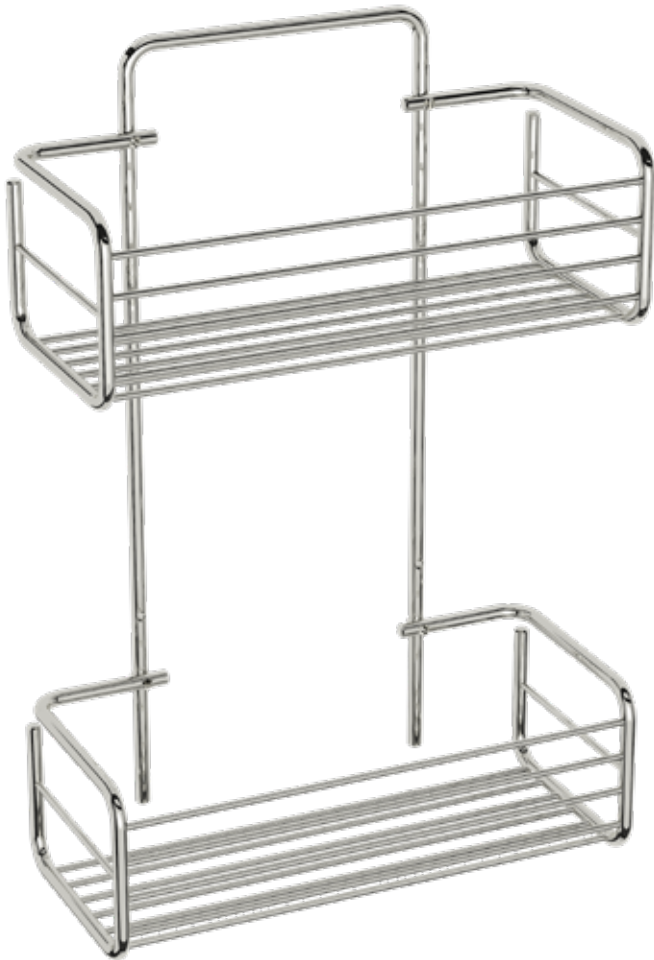

Jabonera doble
INNOVA
Double soap-dish

Sistema de anclaje
Anchoring system
Atornillado Screwed

Sistema de anclaje
Anchoring system
Adhesivo Adhesive

Descripción Description		Precio Price
Ref	Medidas Sizes	
03394	30 x 45 x 13 cm.	134,88 €

Acabado Finish
Cromo
Chrome

Descripción Description		Precio Price
Ref	Medidas Sizes	
03395	30 x 45 x 13 cm.	168,98 €

Acabado Finish
Cromo
Chrome

Instrucciones sistema adhesivo doble cara 3M ver final del catálogo Instructions adhesive double system face 3M see end of catalogue
Fabricado en Latón Made in Brass Acabados especiales consultar con fábrica Special finishes, to consult with factory