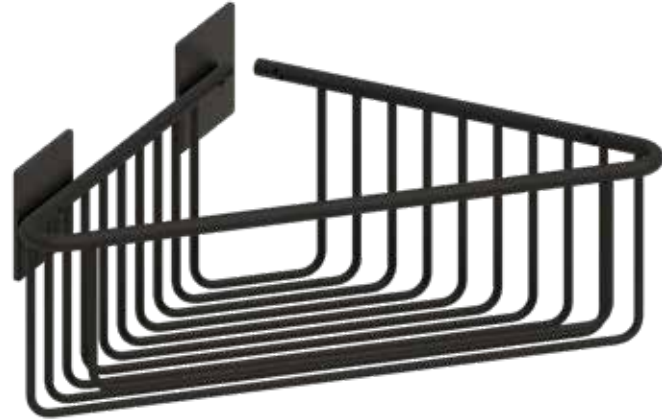

Esquinera extra profunda

REJILLA

Extra deep corner rack

Sistema de anclaje
Anchoring system
Atornillado Screwed

Descripción Description		Precio Price
Ref	Medidas Sizes	
03027	30 x 13 x 22,5 cm.	68,90 €

Acabado Finish
Cromo Chrome