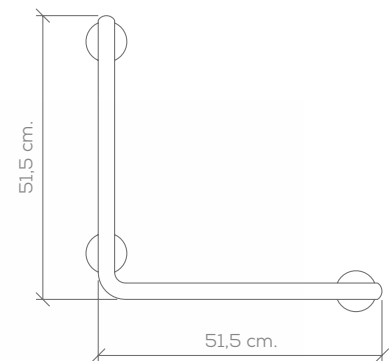

ASIDERO angular 90° para ducha Inox. 18/10
18/10 stainless steel 90° angled handrail for shower stalls

Sistema de anclaje
Anchoring system
Atornillado Screwed

Antideslizante Non-slip

Descripción Description		
Ref	Medidas Sizes	Precio Price
02920	92,5 x 47,5 x 9,5 cm	174,76 €

Derecha Right

Acabado Finish
Acero inoxidable
18/10
18/10 stainless steel

Descripción Description		
Ref	Medidas Sizes	Precio Price
02930	92,5 x 47,5 x 9,5 cm	174,76 €

Izquierda Left

Acabado Finish
Acero inoxidable
18/10
18/10 stainless steel

Liso Smooth

Descripción Description		
Ref	Medidas Sizes	Precio Price
02925	92,5 x 47,5 x 9,5 cm	166,92 €

Derecha Right

Acabado Finish
Acero inoxidable
18/10
18/10 stainless steel

Descripción Description		
Ref	Medidas Sizes	Precio Price
02935	92,5 x 47,5 x 9,5 cm	166,92 €

Izquierda Left

Acabado Finish
Acero inoxidable
18/10
18/10 stainless steel

ASIDERO angular 90°
Inox. 18/10
18/10 stainless steel 90°
angled handrail

Sistema de anclaje
Anchoring system
Atornillado Screwed

Antideslizante Non-slip

Descripción Description		
Ref	Medidas Sizes	Precio Price
02790	51,5 x 51,5 x 9,5 cm.	158,49 €

Acabado Finish
Acero inoxidable
18/10
18/10 stainless steel

Liso Smooth

Descripción Description		
Ref	Medidas Sizes	Precio Price
02795	51,5 x 51,5 x 9,5 cm.	152,14 €

Acabado Finish
Acero inoxidable
18/10
18/10 stainless steel