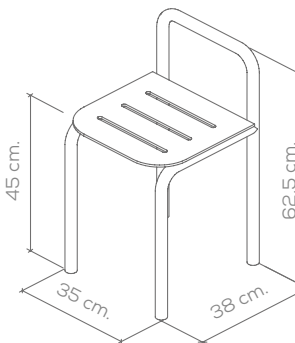

Descripción Description		
Ref	Medidas Sizes	Precio Price
02706	35 x 69 x 38 cm.	261,60 €

Acabado Finish
Acero inoxidable
18/10
18/10 stainless steel

ASIENTO BLANCO
WHITE SEAT

ASIENTO CEREZO
CHERRY-TREE SEAT