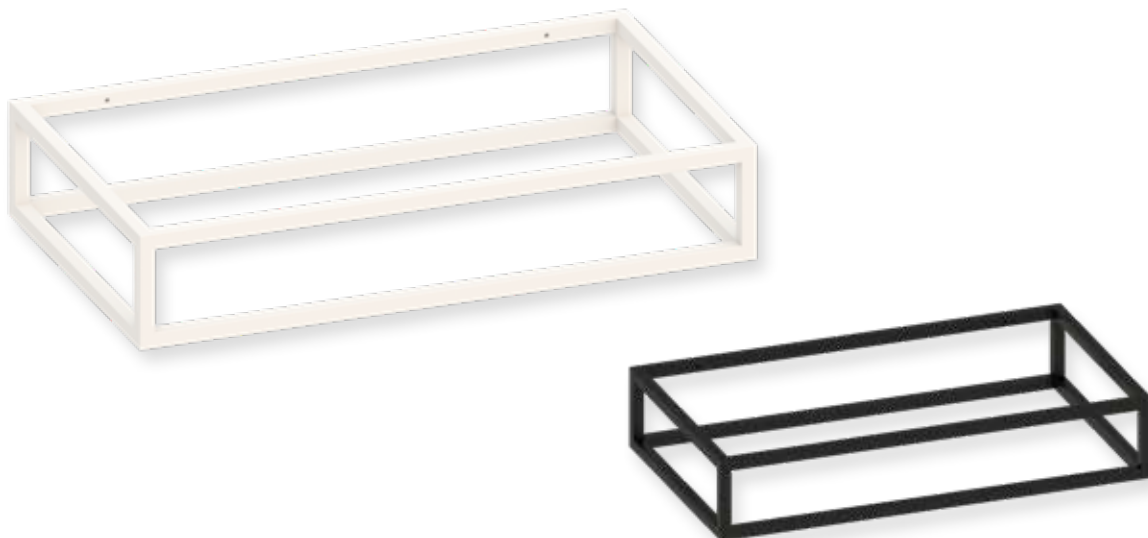

Soportes de lavabo suspendidos con toallero
Wall-hung washbasin stands with towel rail