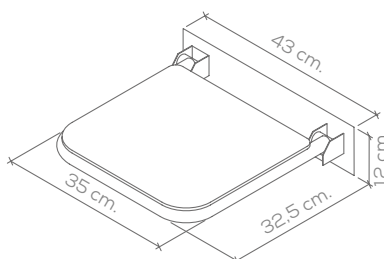

ASIENTO BLANCO
WHITE SEAT

ASIENTO abatible
plato de ducha
y otros servicios Inox. 18/10
18/10 stainless steel folding
seat for shower
stalls or other uses

Sistema de anclaje
Anchoring system
Atornillado Screwed

ASIENTO CEREZO
CHERRY-TREE SEAT

ASIENTO abatible
plato de ducha
y otros servicios Inox. 18/10
18/10 stainless steel folding
seat for shower
stalls or other uses

Sistema de anclaje
Anchoring system
Atornillado Screwed

Descripción Description		
Ref	Medidas Sizes	Precio Price
02708	43 x 12 x 32,5 cm.	262,51 €

Acabado Finish
Acero inoxidable
18/10
18/10 stainless steel

Descripción Description		
Ref	Medidas Sizes	Precio Price
02710	43 x 12 x 32,5 cm.	262,51 €

Acabado Finish
Acero inoxidable
18/10
18/10 stainless steel

Certificado IBV. Instituto de Biomecánica de Valencia.
Fabricado según norma AENOR "UNE-EN12182 AYUDAS TÉCNICAS PARA PERSONAS CON DISCAPACIDAD".
Fabricado en acero inoxidable 18/10 "AISI 304" norma DIN 1.4301.
Fabricado en tubo de diámetro 30 mm. Espesor 1,5 mm. Diámetro plafón amarre pared 70 mm.
Acabados especiales consultar con fábrica.

Certified by the Institute of Biomechanics of Valencia IBV.
Manufactured in accordance with AENOR "UNE-EN12182 TECHNICAL AIDS FOR DISABLED PEOPLE regulation".
Made in 18/10 "AISI 304" standard DIN 1.4301 stainless steel.
30 mm. diameter tube with a thickness of 1,5 mm. The wall plate has a diameter of 70 mm.
Special finishes, to consult with factory.