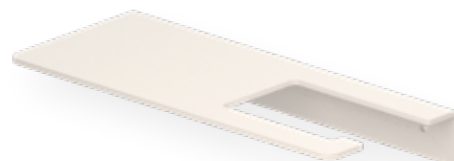

Portarrollos repisa pared **ETNA**
Toilet roll holder with shelf

Sistema de anclaje
Anchoring system
Atornillado Screwed

Acabado Finish
Negro Mate Matt black

Acabado Finish
Acero inoxidable Stainless steel

Acabado Finish
Blanco Mate Matt white

Ref.	Descripción Description	Precio Price
10448	Medidas Sizes 30 x 4 x 13 cm.	58,90 €

Ref.	Descripción Description	Precio Price
10478	Medidas Sizes 30 x 4 x 13 cm.	86,27 €

Ref.	Descripción Description	Precio Price
10458	Medidas Sizes 30 x 4 x 13 cm.	58,90 €

Inox AISI 304 AISI 304 stainless steel