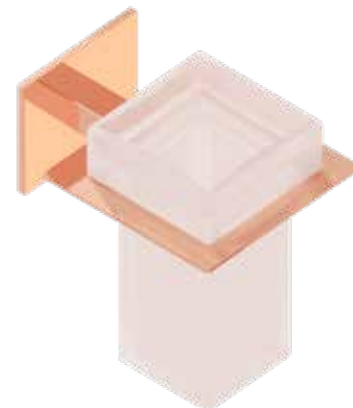

Descripción Description

Ref	Medidas Sizes	Precio Price
10786	10,5 x 13 x 5 cm.	72,98 €

Acabado Finish
Cobre Copper

Descripción Description

Ref	Medidas Sizes	Precio Price
10686	10,5 x 13 x 5 cm.	CONSULTAR

Portavasos **MÓNACO**
Glass holder