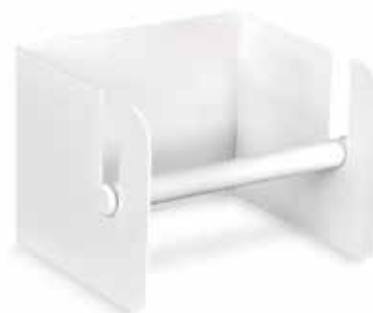

Ref.	Descripción Description	Precio Price
11323	Medidas Sizes 11 x 7,5 x 10 cm	39,98 €

Ref.	Descripción Description	Precio Price
11123	Medidas Sizes 11 x 7,5 x 10 cm	33,42 €

Inox AISI 304 AISI 304 stainless steel