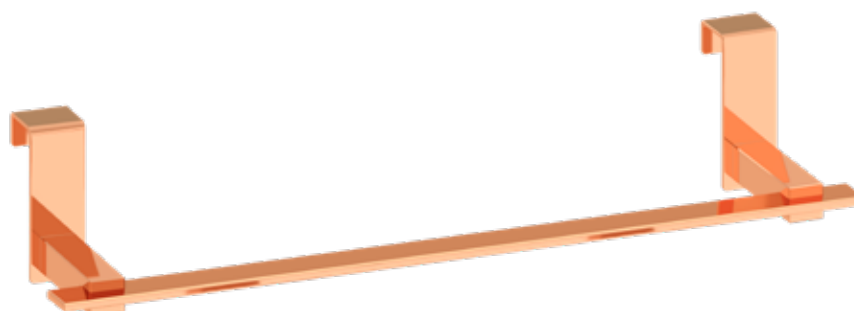

Barra toallero de colgar en mueble **NIZA**
Towel bar for hanging

Sistema de anclaje
Anchoring system
Gancho Hook 2,2 cm.

Acabado Finish
Cromo Chrome

Acabado Finish
Cromo Negro Black chrome

Acabado Finish
Cobre Copper

Descripción Description

Ref	Medidas Sizes	Precio Price
10716	37 x 9,5 x 7 cm.	65,98 €
10717	35 x 9,5 x 7cm.	65,98 €
10718	25 x 9,5 x 7cm.	65,98 €

Descripción Description

Ref	Medidas Sizes	Precio Price
10766	37 x 9,5 x 7 cm.	105,62 €
10767	35 x 9,5 x 7cm.	105,62 €
10768	25 x 9,5 x 7cm.	105,62 €

Descripción Description

Ref	Medidas Sizes	Precio Price
10666	37 x 9,5 x 7 cm.	CONSULTAR
10667	35 x 9,5 x 7cm.	CONSULTAR
10668	25 x 9,5 x 7cm.	CONSULTAR

Fabricado en Acero Made of Steel Acabados especiales consultar con fábrica Special finishes, to consult with factory