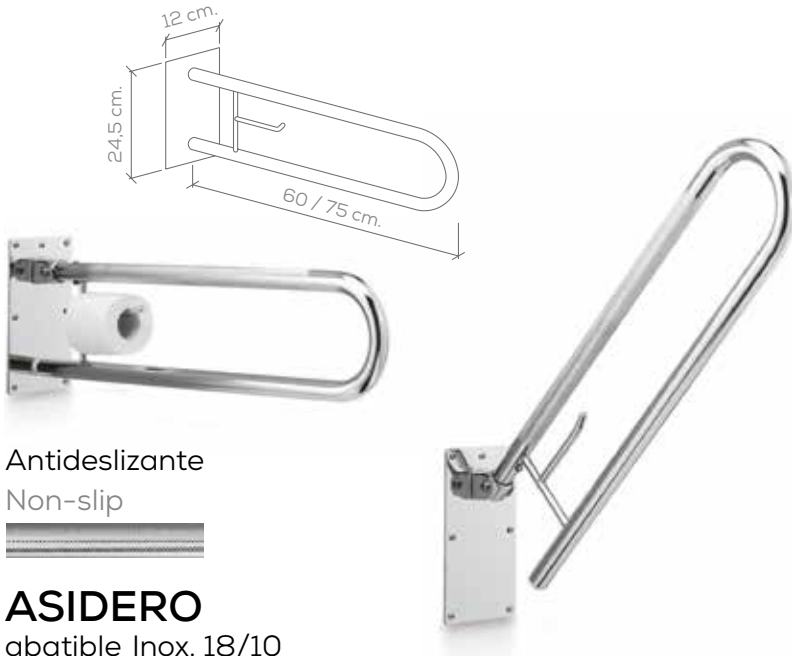

Antideslizante
Non-slip

ASIDERO
abatible Inox. 18/10
antideslizante
18/10 stainless steel
folding seat non-slip

Sistema de anclaje
Anchoring system
Atornillado Screwed

Ref	Descripción Description Medidas Sizes	Precio Price
02596	60 x 24,5 x 12 cm.	187,52 €
02600	75 x 24,5 x 12 cm.	194,19 €