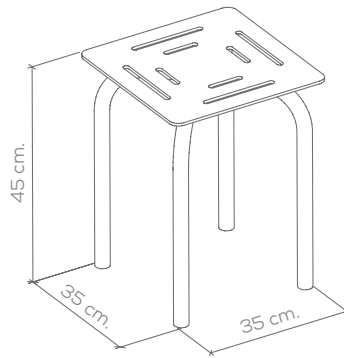

ASIENTO BLANCO
WHITE SEAT

ASIENTO CEREZO
CHERRY-TREE SEAT

BANQUETA sin respaldo Inox. 18/10
18/10 stainless steel stool without backrest

BANQUETA sin respaldo Inox. 18/10
18/10 stainless steel stool without backrest

Descripción Description		
Ref	Medidas Sizes	Precio Price
02624	35 x 45 x 35 cm.	179,83 €

Acabado Finish
Acero inoxidable
18/10
18/10 stainless steel

Descripción Description		
Ref	Medidas Sizes	Precio Price
02626	35 x 45 x 35 cm.	179,83 €

Acabado Finish
Acero inoxidable
18/10
18/10 stainless steel

Apto para interiores plato de ducha Suitable for interiors shower tray