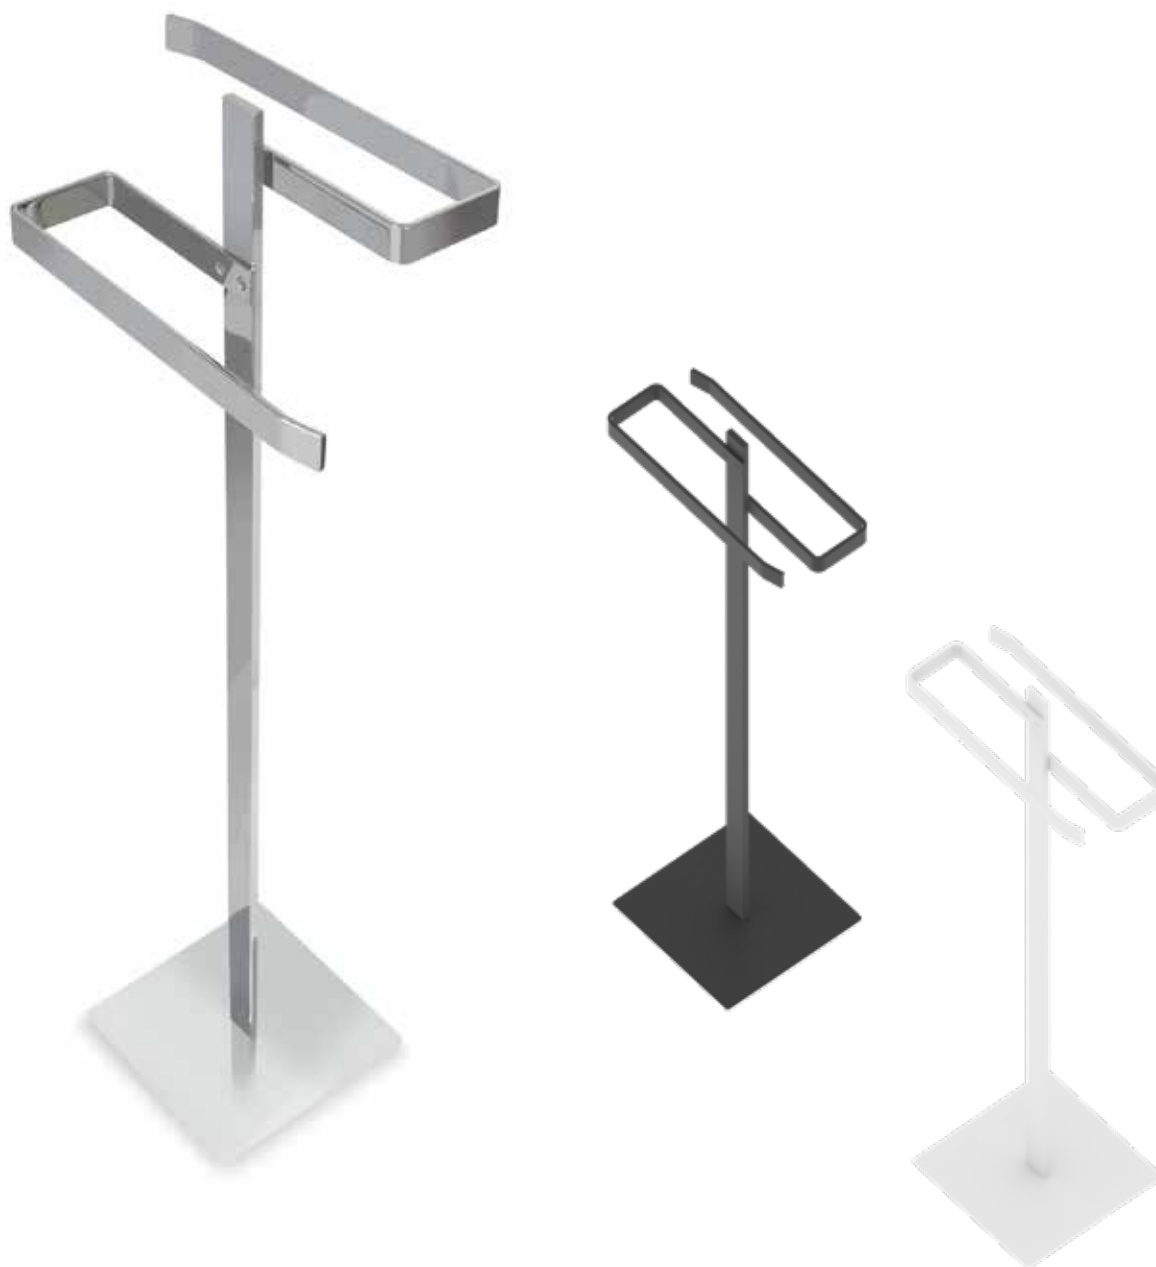

Ref	Medidas Sizes	Precio Price
11531	19 x 59,5 x 16 cm.	233,22 €

Descripción Description

Ref	Medidas Sizes	Precio Price
11533	19 x 59,5 x 16 cm.	196,50 €

Descripción Description

Ref	Medidas Sizes	Precio Price
11532	19 x 59,5 x 16 cm.	196,50 €