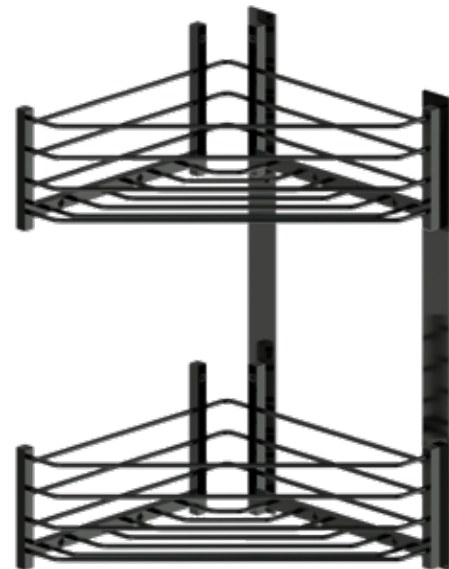

Jabonera doble rincón **DELUXE**
Double soap-dish corner

Sistema de anclaje
Anchoring system
Atornillado Screwed

Descripción Description		
Ref	Medidas Sizes	Precio Price
04012	33 x 43 x 25 cm.	254,42 €

Acabado Finish
Cromo
Chrome

Descripción Description		
Ref	Medidas Sizes	Precio Price
04032	33 x 43 x 25 cm.	406,98 €

Acabado Finish
Cromo Negro
Black chrome

Fabricado en Latón Made in Brass