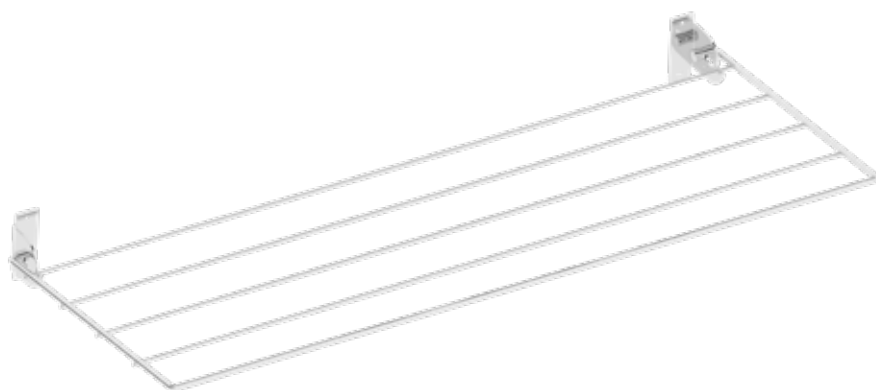

TENDEDERO de interior y exterior plegable

Outside & inside foldable towel rack

Sistema de anclaje
Anchoring system
Atornillado Screwed

Acabado Finish
Acero inoxidable 18/10 18/10 stainless steel

Descripción Description		
Ref	Medidas Sizes	Precio Price
08910	60 x 9,5 x 39,5 cm.	87,33 €

Inox AISI 304 AISI 304 stainless steel

Descripción Description		
Ref	Medidas Sizes	Precio Price
08911	70 x 9,5 x 39,5 cm.	91,59 €

Inox AISI 304 AISI 304 stainless steel

Descripción Description		
Ref	Medidas Sizes	Precio Price
08912	100 x 9,5 x 39,5 cm.	98,91 €

Inox AISI 304 AISI 304 stainless steel