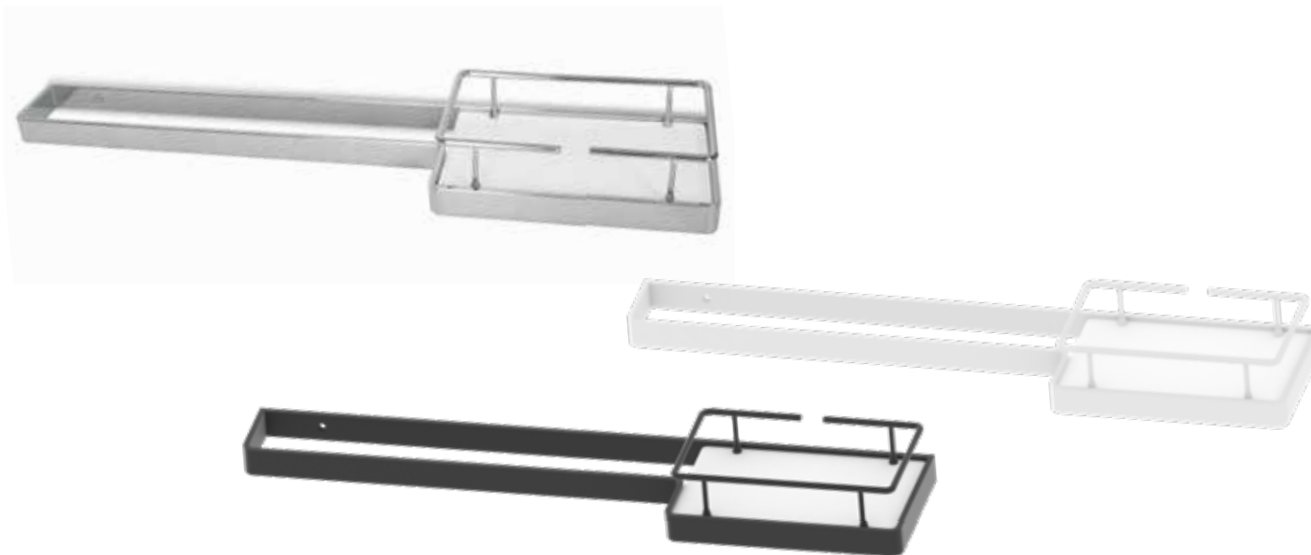

Toallero con bandeja solid surface **TURÍN**
Solid surface towel rail with tray

Sistema de anclaje
Anchoring system
Atornillado Screwed

Acabado Finish		
Cromo/Blanco Chrome/White		
Descripción Description		
Ref	Medidas Sizes	Precio Price
10800	60 x 7/13 x 2,5 cm.	108,91 €

Acabado Finish		
Negro/Blanco Black/White		
Descripción Description		
Ref	Medidas Sizes	Precio Price
10920	60 x 7/13 x 2,5 cm.	94,98 €

Acabado Finish		
Blanco Mate Matt white		
Descripción Description		
Ref	Medidas Sizes	Precio Price
10930	60 x 7/13 x 2,5 cm.	94,98 €