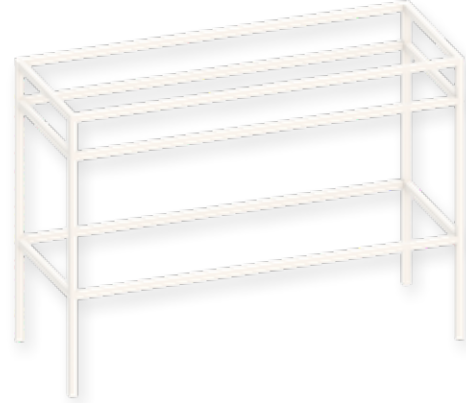

Estructura mueble de baño
Bathroom furniture structure