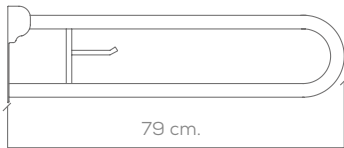

Antideslizante Non-slip

ASIDERO abatible antideslizante con portarrollo Inox. 18/10 **mate**
18/10 stainless steel folding handrail non-slip with brush holder satin

Sistema de anclaje Anchoring system
Atornillado Screwed

Descripción Description		Precio Price
Ref	Medidas Sizes	
02862	79 x 21,5 x 7,5 cm.	118,24 €

Acabado Finish
Acero inoxidable 18/10
18/10 stainless steel