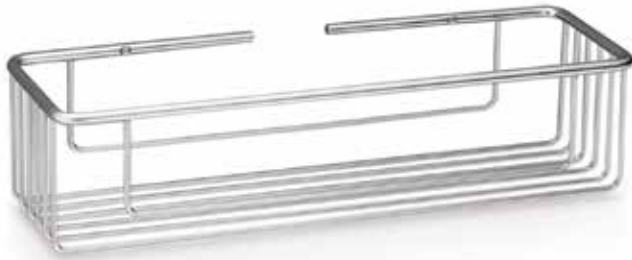

Jabonera 400
Inox. 18/10 profunda
JABONERA
400 18/10 Stainless
steel deep soffit
soap dish

Sistema de anclaje
Anchoring system
Atornillado Screwed

Descripción Description		Precio Price
Ref	Medidas Sizes	
03325	40 x 9,5 x 14 cm.	70,90 €

Acabado Finish
Acero inoxidable
18/10
18/10 stainless steel