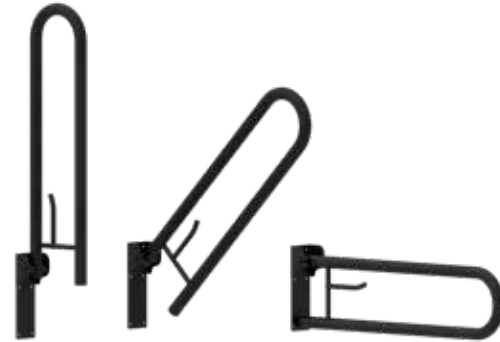

Antideslizante Non-slip 

ASIDERO abatible antideslizante con portarrollo
Folding handrails non-slip with brush holder

Sistema de anclaje Anchoring system
Atornillado Screwed 

Descripción Description		
Ref	Medidas Sizes	Precio Price
02887	79 x 21,5 x 7,5 cm.	86,80 €