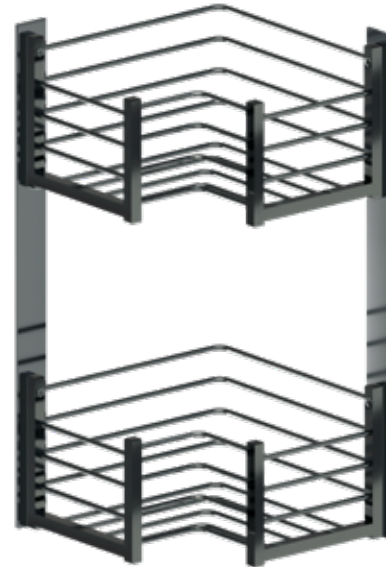

Jabonera doble esquina adhesiva **DELUXE**
Adhesive double soap-dish forms a corner

Sistema de anclaje
Anchoring system
Adhesivo Adhesive

Descripción Description		
Ref	Medidas Sizes	Precio Price
04021	21 x 21 x 43 x 11 cm.	266,67 €

Acabado Finish
Cromo
Chrome

Descripción Description		
Ref	Medidas Sizes	Precio Price
04041	21 x 21 x 43 x 11 cm.	426,68 €

Acabado Finish
Cromo Negro
Black chrome

Instrucciones sistema adhesivo doble cara 3M ver final del catálogo Instructions adhesive double system face 3M see end of catalogue