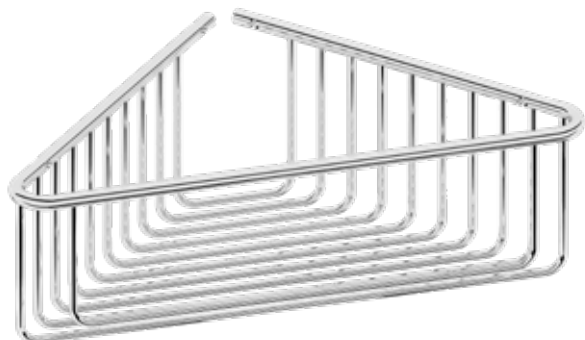

Esquinera profunda **REJILLA**
Deep corner rack

Sistema de anclaje
Anchoring system
Atornillado Screwed

Acabado Finish
Cromo Chrome

Acabado Finish
Negro Mate Matt black

Acabado Finish
Blanco Mate Matt white

Descripción Description		
Ref	Medidas Sizes	Precio Price
03000	30 x 9,5 x 22,5 cm.	62,51 €

Descripción Description		
Ref	Medidas Sizes	Precio Price
03023	30 x 9,5 x 22,5 cm.	56,26 €

Descripción Description		
Ref	Medidas Sizes	Precio Price
03024	30 x 9,5 x 22,5 cm.	56,26 €

Esquinera extra profunda

REJILLA

Extra deep corner rack

Sistema de anclaje
Anchoring system
Atornillado Screwed

Descripción Description		Precio Price
Ref	Medidas Sizes	
03027	30 x 13 x 22,5 cm.	68,90 €

Acabado Finish
Cromo Chrome