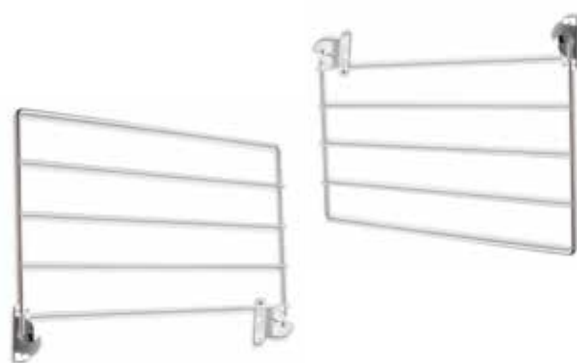

TENDEDERO de interior y exterior plegable

Outside & inside foldable towel rack

Sistema de anclaje
Anchoring system
Atornillado Screwed

Acabado Finish
Acero inoxidable 18/10 18/10 stainless steel

Descripción Description		
Ref	Medidas Sizes	Precio Price
08910	60 x 9,5 x 39,5 cm.	87,33 €

Inox AISI 304 AISI 304 stainless steel

Descripción Description		
Ref	Medidas Sizes	Precio Price
08911	70 x 9,5 x 39,5 cm.	91,59 €

Inox AISI 304 AISI 304 stainless steel

Descripción Description		
Ref	Medidas Sizes	Precio Price
08912	100 x 9,5 x 39,5 cm.	98,91 €

Inox AISI 304 AISI 304 stainless steel