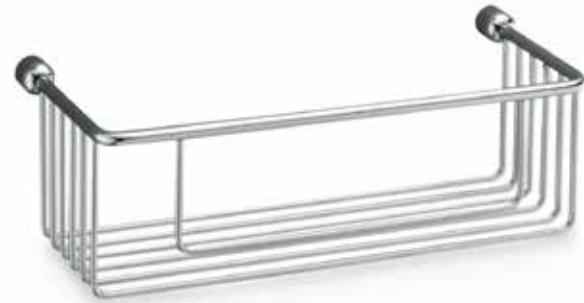

Sistema de anclaje
 Anchoring system
Atornillado Screwed

Descripción Description		Precio Price
Ref	Medidas Sizes	
03325	40 x 9,5 x 14 cm.	70,90 €

Acabado Finish
Acero inoxidable
18/10
 18/10 stainless steel