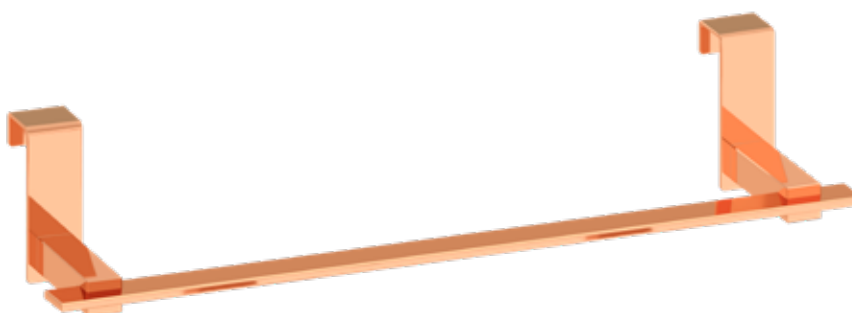

Barra toallero de colgar en mueble **NIZA**
Towel bar for hanging

Sistema de anclaje
Anchoring system
Gancho Hook 2,2 cm.

Acabado Finish
Cromo Chrome

Acabado Finish
Cromo Negro Black chrome

Acabado Finish
Cobre Copper

Descripción Description

Ref	Medidas Sizes	Precio Price
10716	37 x 9,5 x 7 cm.	65,98 €
10717	35 x 9,5 x 7cm.	65,98 €
10718	25 x 9,5 x 7cm.	65,98 €

Descripción Description

Ref	Medidas Sizes	Precio Price
10766	37 x 9,5 x 7 cm.	105,62 €
10767	35 x 9,5 x 7cm.	105,62 €
10768	25 x 9,5 x 7cm.	105,62 €

Descripción Description

Ref	Medidas Sizes	Precio Price
10666	37 x 9,5 x 7 cm.	CONSULTAR
10667	35 x 9,5 x 7cm.	CONSULTAR
10668	25 x 9,5 x 7cm.	CONSULTAR