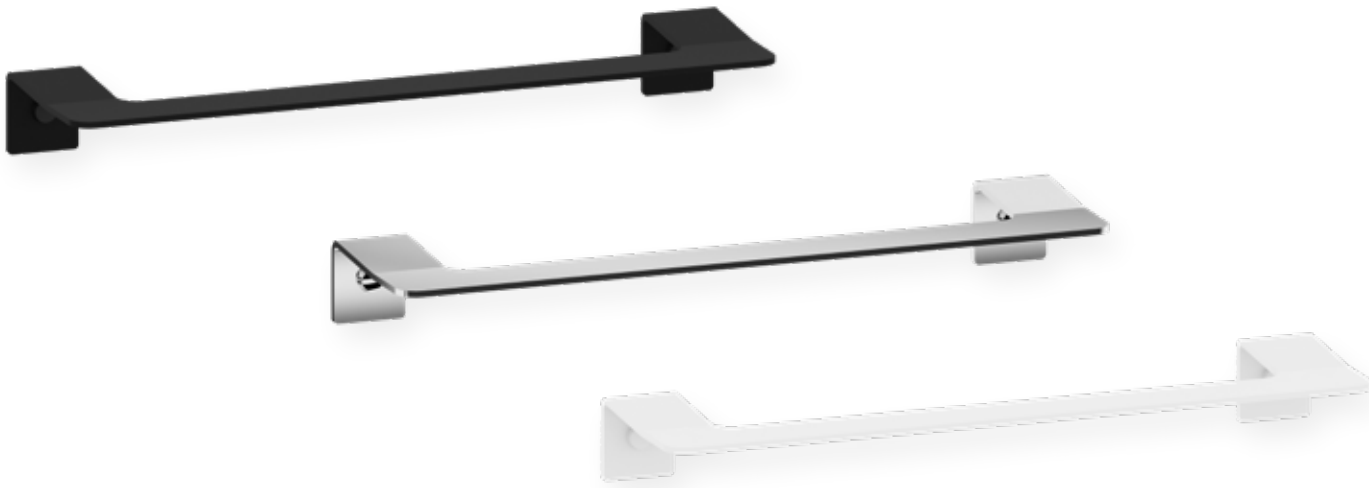

Barra toallero mediano ETNA

Middle towel bar

Sistema de anclaje
Anchoring system
Atornillado Screwed

Acabado Finish
Negro Mate Matt black

Acabado Finish
Acero inoxidable Stainless steel

Acabado Finish
Blanco Mate Matt white

Inox AISI 304 AISI 304 stainless steel

Barra toallero pequeño **ETNA**
Small towel bar

Sistema de anclaje
Anchoring system
Atornillado Screwed 

Acabado Finish
Negro Mate Matt black 

Acabado Finish
Acero inoxidable Stainless steel 