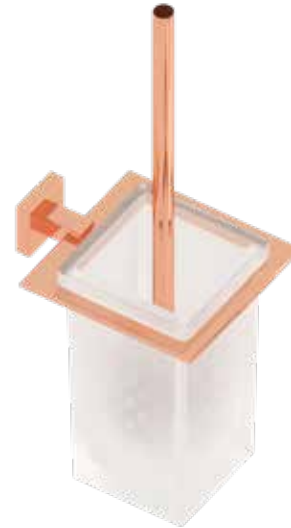

Descripción Description

Ref	Medidas Sizes	Precio Price
10711	8 x 16,5 x 10,5 cm.	75,68 €

Escobillero **NIZA**
Toilet brush holder

Sistema de anclaje
Anchoring system
Atornillado Screwed

Acabado Finish
Cromo Chrome

Descripción Description

Ref	Medidas Sizes	Precio Price
10710	11,5 x 35 x 13,5 cm.	89,36 €

Acabado Finish
Cromo Negro Black chrome

Descripción Description

Ref	Medidas Sizes	Precio Price
10760	11,5 x 35 x 13,5 cm.	142,98 €

Acabado Finish
Cobre Copper

Descripción Description

Ref	Medidas Sizes	Precio Price
10660	11,5 x 35 x 13,5 cm.	CONSULTAR

Fabricado en Acero Made of Steel Acabados especiales consultar con fábrica Special finishes, to consult with factory