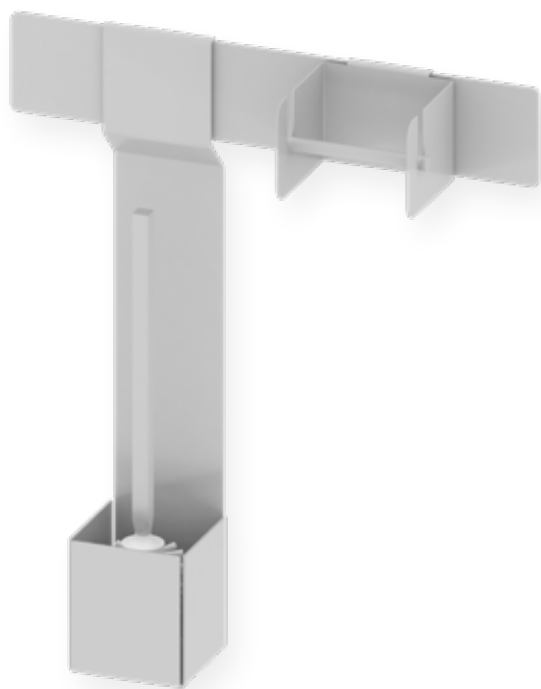

Medidas Sizes **104,5 x 7,5 x 9,5/6 cm.**
Inox AISI 304 AISI 304 stainless steel

Ref.	Descripción Description	Precio Price
11614	11104 + 11107 + 11109	145,28 €

Medidas Sizes **104,5 x 7,5 x 9,5/6 cm.**

Fabricado en Acero Made of Steel Acabados especiales consultar con fábrica Special finishes, to consult with factory