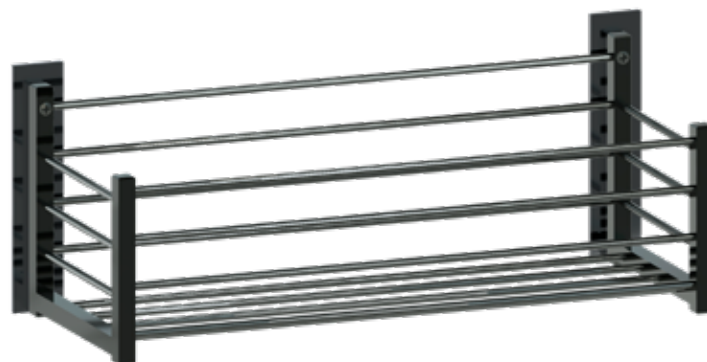

Jabonera rectangular adhesiva **DELUXE**

Adhesive rectangular soap-dish

Sistema de anclaje
Anchoring system
Adhesivo Adhesive

Descripción Description		
Ref	Medidas Sizes	Precio Price
04023	37 x 14 x 14 cm.	131,58 €