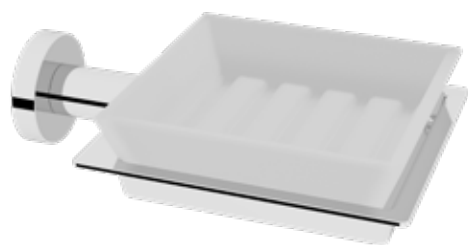

Jabonera **CHIARA**
Soap dish

Sistema de anclaje
Anchoring system
Atornillado Screwed

Descripción Description		
Ref	Medidas Sizes	Precio Price
20107	11,5 x 6 x 14,5 cm.	67,38 €

Acabado Finish
Cromo
Chrome

Descripción Description		
Ref	Medidas Sizes	Precio Price
20127	11,5 x 6 x 14,5 cm.	63,95 €

Acabado Finish
Negro Mate
Matt black