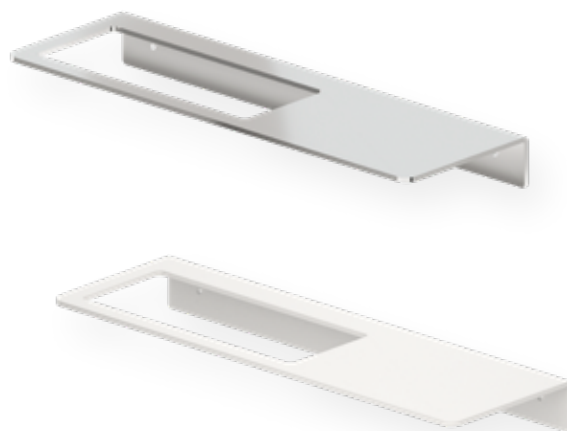

Repisa toallero pared **ETNA**

Towel rail with shelf

Sistema de anclaje
Anchoring system
Atornillado Screwed

Acabado Finish
Negro Mate Matt black

Acabado Finish
Acero inoxidable Stainless steel

Acabado Finish
Blanco Mate Matt white

Ref.	Descripción Description	Precio Price
10449	Medidas Sizes 40 x 4 x 13 cm.	64,40 €

Ref.	Descripción Description	Precio Price
10479	Medidas Sizes 40 x 4 x 13 cm.	93,90 €

Ref.	Descripción Description	Precio Price
10459	Medidas Sizes 40 x 4 x 13 cm.	64,40 €

Inox AISI 304 AISI 304 stainless steel

Porta secador y plancha de pelo para colgar en mueble **ETNA**

Holder for hairdryer hair iron

Sistema de anclaje
Anchoring system
Gancho Hook 2,2 cm.

Acabado Finish
Negro Mate Matt black

Acabado Finish
Acero inoxidable Stainless steel

Acabado Finish
Blanco Mate Matt white

Ref.	Descripción Description	Precio Price
10447	Medidas Sizes 20,5 x 4 x 12,5 cm.	34,72 €

Ref.	Descripción Description	Precio Price
10477	Medidas Sizes 20,5 x 4 x 12,5 cm.	50,68 €

Ref.	Descripción Description	Precio Price
10457	Medidas Sizes 20,5 x 4 x 12,5 cm.	34,72 €

Inox AISI 304 AISI 304 stainless steel