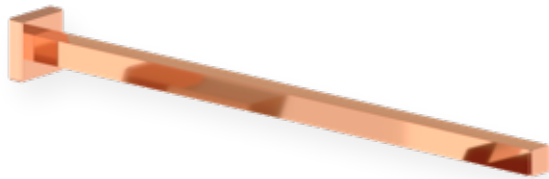

Acabado Finish

Blanco Mate
Matt white

Sistema de anclaje
Anchoring system
Atornillado Screwed

Barra vertical **LUKA**

Vertical towel bar

Descripción Description		
Ref	Medidas Sizes	Precio Price
20240	3,5 x 3,5 x 37,5 cm.	38,54 €