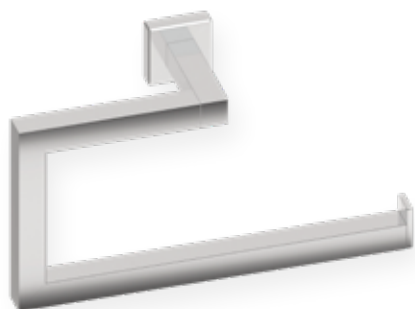

Acabado Finish
Blanco Mate
Matt white

Sistema de anclaje
Anchoring system
Atornillado Screwed

Medidas
Especiales
Special Measures

Toallero anilla **LUKA**

Toilet ring

Descripción Description

Ref	Medidas Sizes	Precio Price
20163	22 x 12 x 7 cm.	76,98 €