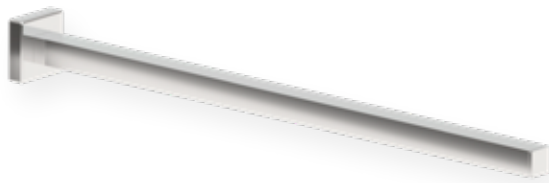

Acabado Finish

Blanco Mate
Matt white

Sistema de anclaje
Anchoring system
Atornillado Screwed

Barra vertical **LUKA**

Vertical towel bar

Descripción Description		
Ref	Medidas Sizes	Precio Price
20240	3,5 x 3,5 x 37,5 cm.	38,54 €