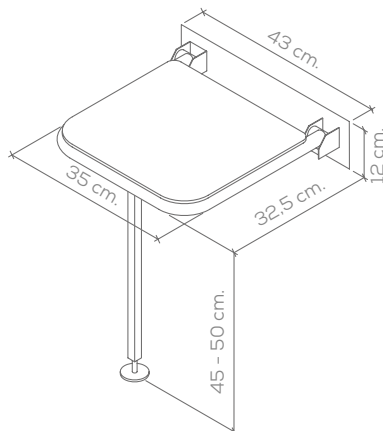

ASIENTO abatible
plato de ducha
reducidos con pata regulable
Inox. 18/10
18/10 stainless steel folding
seat for small shower
stalls with adjustable
support

ASIENTO BLANCO
WHITE SEAT

Sistema de anclaje
Anchoring system
Atornillado Screwed

ASIENTO abatible
plato de ducha
reducidos con pata
regulable Inox. 18/10
18/10 stainless steel folding
seat for small shower
stalls with adjustable
support

ASIENTO CEREZO
CHERRY-TREE SEAT

Sistema de anclaje
Anchoring system
Atornillado Screwed

Descripción Description		
Ref	Medidas Sizes	Precio Price
02614	43 x 50 x 32,5 cm.	317,56 €

Acabado Finish
Acero inoxidable
18/10
18/10 stainless steel

Descripción Description		
Ref	Medidas Sizes	Precio Price
02616	43 x 50 x 32,5 cm.	317,56 €

Acabado Finish
Acero inoxidable
18/10
18/10 stainless steel