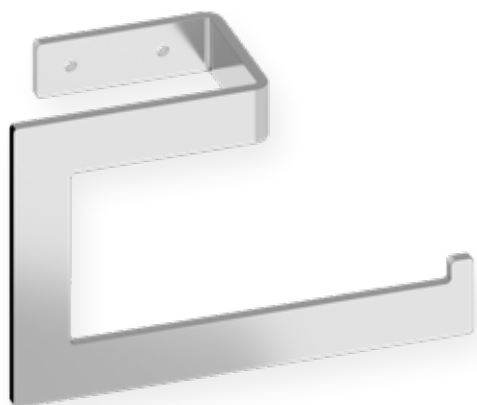

Toallero anilla **BERLÍN**
Toilet ring

Descripción Description		
Ref	Medidas Sizes	Precio Price
10049	20 x 13 x 7,5 cm.	63,95 €

Acabado Finish
Cromo
Chrome

Descripción Description		
Ref	Medidas Sizes	Precio Price
10155	20 x 13 x 7,5 cm.	52,43 €

Acabado Finish
Negro Mate
Matt black

Descripción Description		
Ref	Medidas Sizes	Precio Price
10149	20 x 13 x 7,5 cm.	52,43 €

Acabado Finish
Blanco Mate
Matt white

Sistema de anclaje
Anchoring system
Atornillado Screwed