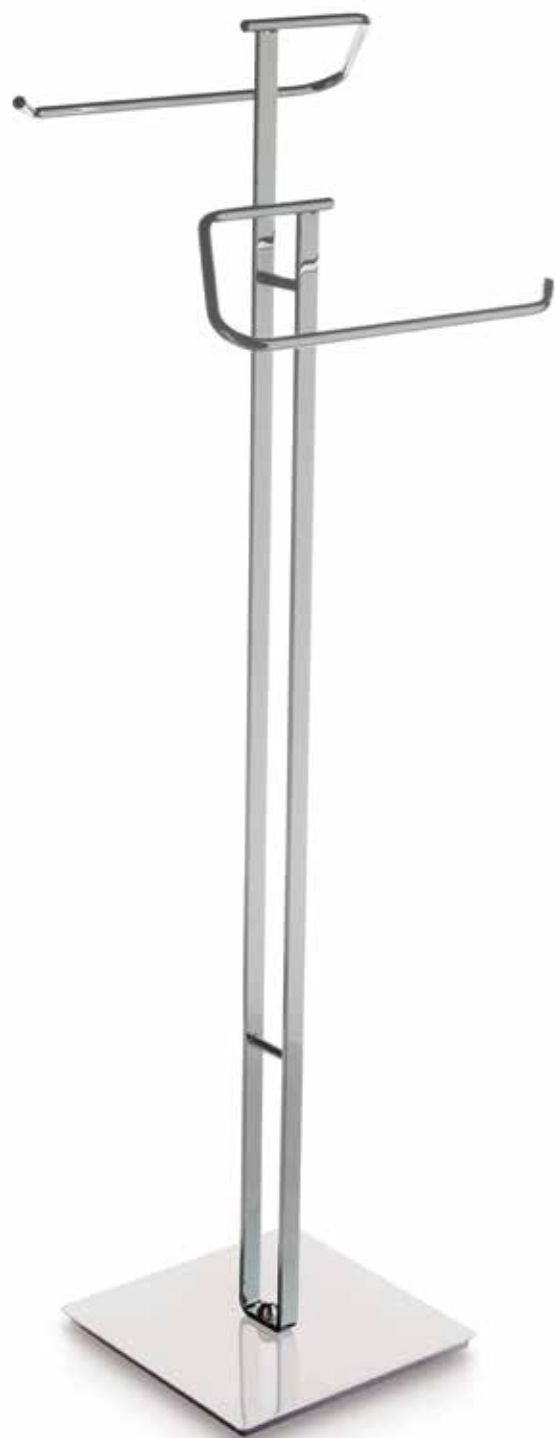

Toallero de pie **DUBLÍN**
Standard towel rack

Descripción Description		
Ref	Medidas Sizes	Precio Price
04774	20 x 88,5 x 20 cm.	178,72 €

Acabado Finish
Cromo
Chrome

Fabricado en Acero Made of Steel

Acabados especiales consultar con fábrica Special finishes, to consult with factory