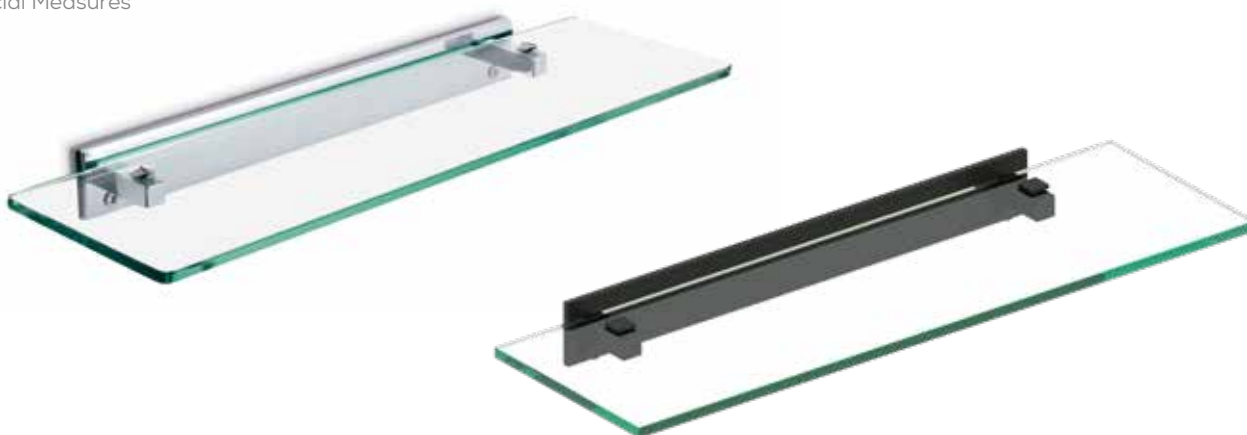

Medidas
Especiales
Special Measures

ESTANTERÍA

crystal
Glass shelves

Sistema de anclaje
Anchoring system
Atornillado Screwed

Descripción Description		Precio Price	Acabado Finish Cromo /Trasparente Chrome / transparent	
Ref	Medidas Sizes			
00450	45 x 5 x 12 cm.	63,98 €		

Descripción Description		Precio Price	Acabado Finish Negro Mate /Trasparente Matte black / transparent	
Ref	Medidas Sizes			
00458	45 x 5 x 12 cm.	59,95 €		

ESTANTERÍA

crystal adhesiva
Adhesive glass shelves

Sistema de anclaje
Anchoring system
Adhesivo Adhesive

Descripción Description		Precio Price	Acabado Finish Cromo /Trasparente Chrome / transparent	
Ref	Medidas Sizes			
00451	45 x 5 x 12 cm.	77,70 €