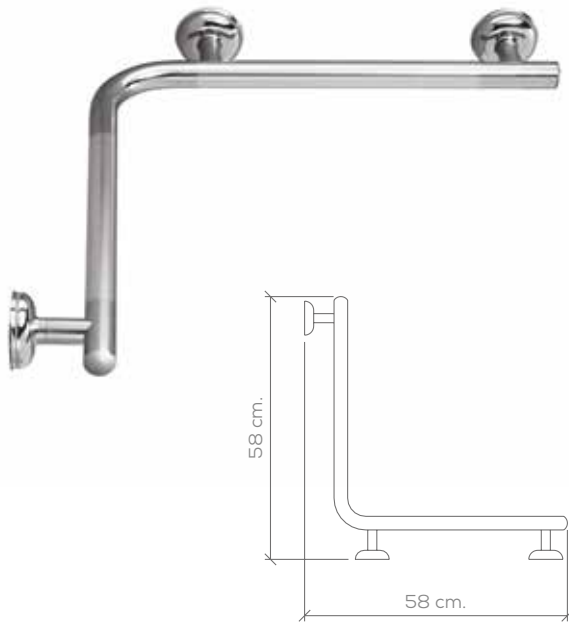

Descripción Description		
Ref	Medidas Sizes	Precio Price
02975	96,5 x 7,5 x 51,5 cm.	166,92 €

Izquierda Left

Acabado Finish
Acero inoxidable
18/10
18/10 stainless steel

ASIDERO angular 90°
a dos paredes Inox. 18/10
18/10 stainless steel
90° angled handrail
with 2-wall