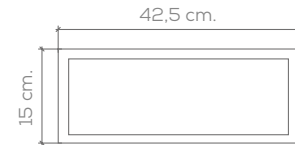

SOPORTE individual tubo 2 x 2 cm.
Set of room counter 2 x 2 cm. tube

Sistema de anclaje
Anchoring system
Atornillado Screwed

Acabado Finish
Cromo Chrome

Descripción Description

Ref	Medidas Sizes	Precio Price
09994	42,5 x 15 x 2 cm.	65,00 €

Acabado Finish
Negro Black

Descripción Description

Ref	Medidas Sizes	Precio Price
09993	42,5 x 15 x 2 cm.	49,50 €

Acabado Finish
Blanco White

Descripción Description

Ref	Medidas Sizes	Precio Price
09992	42,5 x 15 x 2 cm.	49,50 €