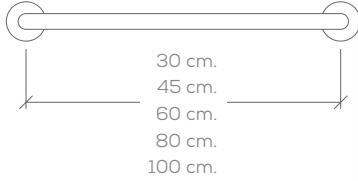

ASIDERO Inox. 18/10 antideslizante

18/10 stainless steel non-slip handrail

Antideslizante
Non-slip

Sistema de anclaje
Anchoring system
Atornillado Screwed

Descripción Description		
Ref	Medidas Sizes	Precio Price
02430	34,5 x 7,5 x 9,5 cm.	74,78 €
02432	49,5 x 7,5 x 9,5 cm.	77,59 €
02434	64,5 x 7,5 x 9,5 cm.	86,87 €

Descripción Description		
Ref	Medidas Sizes	Precio Price
02436	84,5 x 7,5 x 9,5 cm.	95,36 €
02438	104,5 x 7,5 x 9,5 cm.	104,98 €

Acabado Finish
Acero inoxidable
18/10

18/10 stainless steel

ASIDERO Inox. 18/10 liso

18/10 stainless steel handrail

Liso Smooth

Sistema de anclaje
Anchoring system
Atornillado Screwed

Descripción Description		
Ref	Medidas Sizes	Precio Price
02445	34,5 x 7,5 x 9,5 cm.	72,56 €
02447	49,5 x 7,5 x 9,5 cm.	72,98 €
02449	64,5 x 7,5 x 9,5 cm.	80,85 €

Descripción Description		
Ref	Medidas Sizes	Precio Price
02451	84,5 x 7,5 x 9,5 cm.	87,85 €
02453	104,5 x 7,5 x 9,5 cm.	96,90 €

Acabado Finish
Acero inoxidable
18/10

18/10 stainless steel

Certificado IBV. Instituto de Biomecánica de Valencia.
Fabricado según norma AENOR "UNE-EN12182 AYUDAS TÉCNICAS PARA PERSONAS CON DISCAPACIDAD". Fabricado en acero inoxidable 18/10 "AISI 304" norma DIN 1.4301.
Fabricado en tubo de diámetro 30 mm. Espesor 1,5 mm. Diámetro plafón amarre pared 120 mm.
Acabados especiales consultar con fábrica.

Certified by the Institute of Biomechanics of Valencia IBV.
Manufactured in accordance with AENOR "UNE-EN12182 TECHNICAL AIDS FOR DISABLED PEOPLE regulation".
Made in 18/10 "AISI 304" standard DIN 1.4301 stainless steel.
30 mm. diameter tube with a thickness of 1,5 mm. The wall plate has a diameter of 120 mm.
Special finishes, to consult with factory.