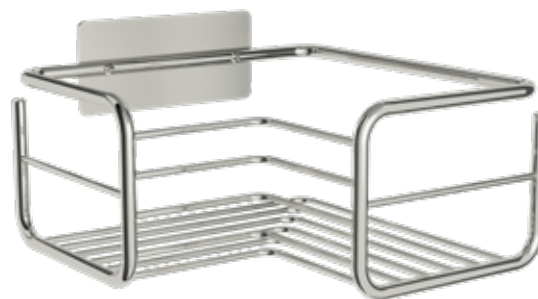

Jabonera rincón adhesiva
INNOVA
Adhesive soap-dish corner

Sistema de anclaje
Anchoring system
Adhesivo Adhesive

Descripción Description		Precio Price
Ref	Medidas Sizes	
03391	21 x 12 x 21 cm.	80,98 €

Acabado Finish
Cromo
Chrome

Instrucciones sistema adhesivo doble cara 3M ver final del catálogo Instructions adhesive double system face 3M see end of catalogue
Fabricado en Latón Made in Brass Acabados especiales consultar con fábrica Special finishes, to consult with factory