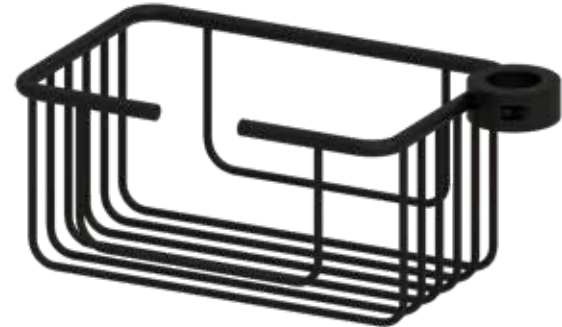

Jabonera lateral para barra de ducha izquierda 20 cm.

REJILLA

Left side soap dish for shower bar 20 cm.

Descripción Description		Precio Price
Ref	Medidas Sizes	
03226	24 x 10 x 14 cm.	79,48 €

Acabado Finish
Cromo
Chrome

Descripción Description		Precio Price
Ref	Medidas Sizes	
03230	24 x 10 x 14 cm.	71,53 €

Acabado Finish
Negro Mate
Matt black