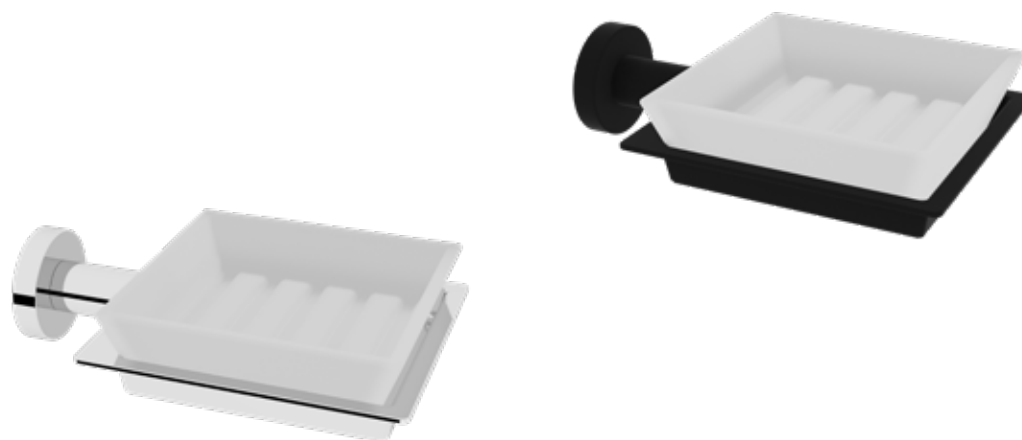

Acabado Finish
Cromo
Chrome

Descripción Description		
Ref	Medidas Sizes	Precio Price
20329	8 x 10,5 x 11 cm.	54,98 €

Acabado Finish
Negro Mate
Matt black

Medidas
Especiales
Special Measures

Jabonera RIMINI