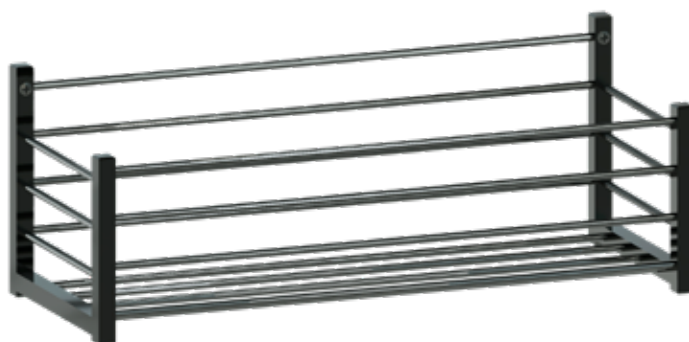

Serie Series
**Jaboneras
Deluxe**
Deluxe soap
dishes

Medidas
Especiales
Special Measures

Jabonera rectangular **DELUXE**

Rectangular soap-dish

Sistema de anclaje
Anchoring system
Atornillado Screwed

Descripción Description		
Ref	Medidas Sizes	Precio Price
04022	35 x 10,5 x 13,5 cm.	109,37 €