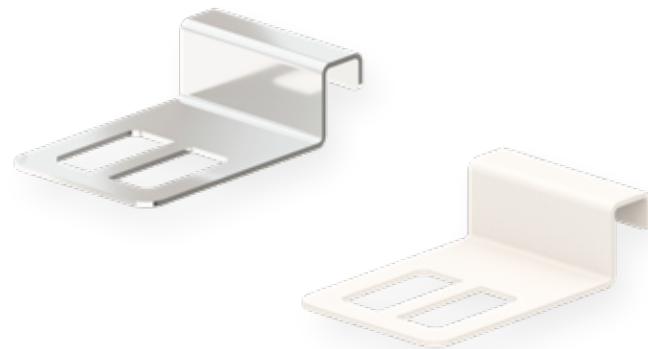

Ref.	Descripción Description	Precio Price
10457	Medidas Sizes 20,5 x 4 x 12,5 cm.	34,72 €

Inox AISI 304 AISI 304 stainless steel

Porta secador para colgar en mueble **ETNA**
Holder for hairdryer

Sistema de anclaje
Anchoring system
Gancho Hook

Porta plancha de pelo de colgar en mueble **ETNA**
Holder for hair iron

Sistema de anclaje
Anchoring system
Gancho Hook 2,2 cm.

Acabado Finish
Negro Mate Matt black

Acabado Finish
Acero inoxidable Stainless steel