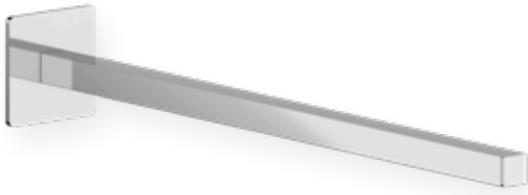

Instrucciones sistema adhesivo doble cara 3M ver final del catálogo Instructions adhesive double system face 3M see end of catalogue

Barra vertical **LUKA** Vertical towel bar

Descripción Description		
Ref	Medidas Sizes	Precio Price
20247	6 x 5 x 37 cm.	39,40 €