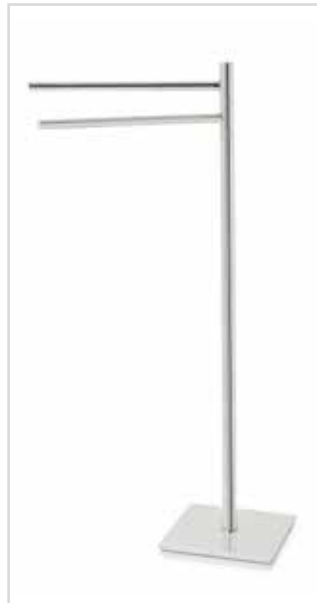

Amsterdam

Pag. 221 - 227