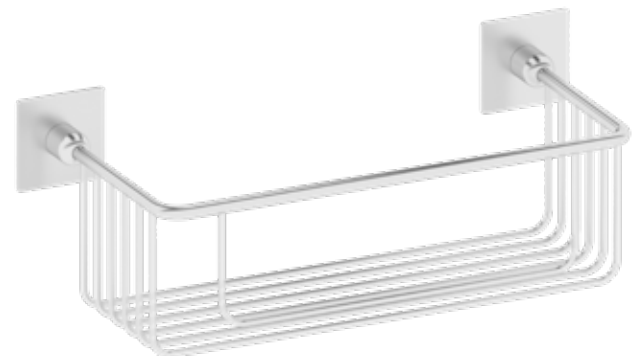

Jabonera 300 Inox. 18/10 plafón
profunda adhesiva
JABONERA
Adhesive 18/10 Stainless
steel deep soffit soap dish

Sistema de anclaje
Anchoring system
Adhesivo Adhesive

Descripción Description		Precio Price
Ref	Medidas Sizes	
03371	30 x 12 x 14 cm.	92,98 €

Acabado Finish
Acero inoxidable
18/10
18/10 stainless steel

Instrucciones sistema adhesivo doble cara 3M ver final del catálogo Instructions adhesive double system face 3M see end of catalogue
Fabricado en Acero Inoxidable 18/10 Made of 18/10 Stainless Steel Acabados especiales consultar con fábrica Special finishes, to consult with factory