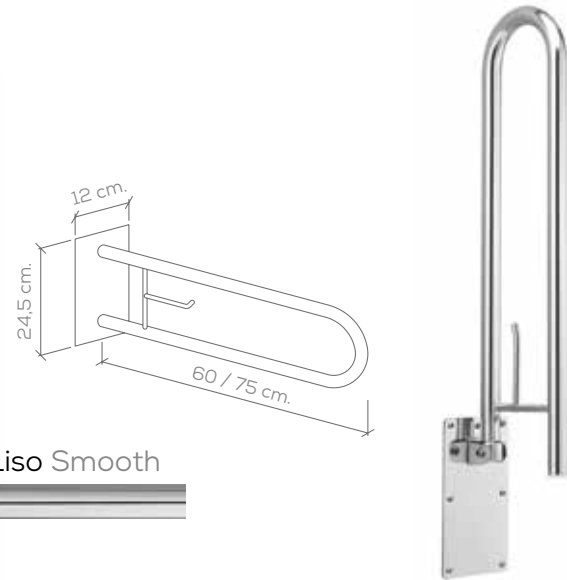

Liso Smooth

ASIDERO abatible
Inox. 18/10 liso
18/10 stainless steel
folding seat

Sistema de anclaje
Anchoring system
Atornillado Screwed

Ref	Descripción Description Medidas Sizes	Precio Price
02598	60 x 24,5 x 12 cm.	180,49 €
02605	75 x 24,5 x 12 cm.	186,20 €

Acabado Finish
Acero inoxidable 18/10
18/10 stainless steel