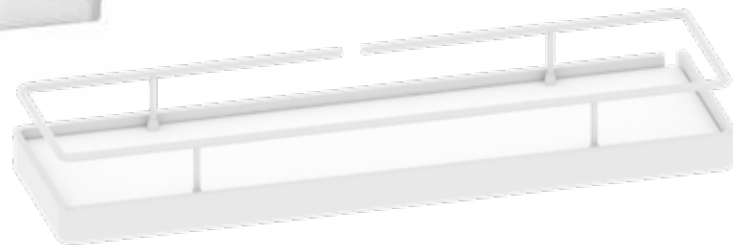

Descripción Description

Ref	Medidas Sizes	Precio Price
11554	45 x 2,5 x 13 cm.	86,36 €

Acabado Finish
Blanco Mate Matt white

Descripción Description

Ref	Medidas Sizes	Precio Price
11545	45 x 2,5 x 13 cm.	86,36 €