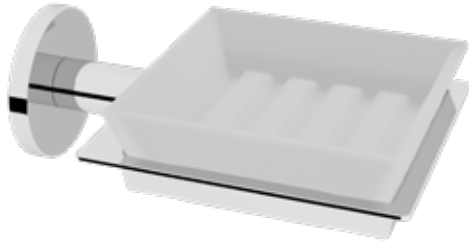

Jabonera adhesiva **RIMINI**
Adhesive soap dish

Sistema de anclaje
Anchoring system
Adhesivo Adhesive

Descripción Description		
Ref	Medidas Sizes	Precio Price
20333	6 x 10,5 x 8 cm.	68,84 €

Acabado Finish
Cromo
Chrome

Descripción Description		
Ref	Medidas Sizes	Precio Price
20335	6 x 10,5 x 8 cm.	65,40 €

Acabado Finish
Negro Mate
Matt black