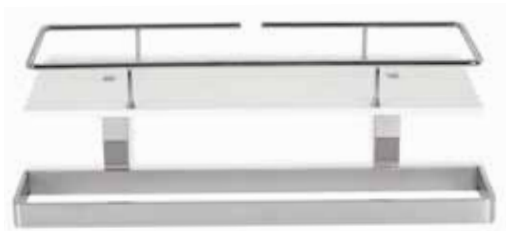

Estantería solid surface con toallero con defensa **TURÍN**
Solid surface toilet with towel holder with defense

Sistema de anclaje
Anchoring system
Atornillado Screwed

Acabado Finish
Cromo/Blanco Chrome/White

Descripción Description

Ref	Medidas Sizes	Precio Price
10803	45 x 17,5 x 12 cm.	139,25 €

Acabado Finish
Negro/Blanco Black/White

Descripción Description

Ref	Medidas Sizes	Precio Price
10923	45 x 17,5 x 12 cm.	124,81 €

Acabado Finish
Blanco Mate Matt white

Descripción Description

Ref	Medidas Sizes	Precio Price
10933	45 x 17,5 x 12 cm.	124,81 €