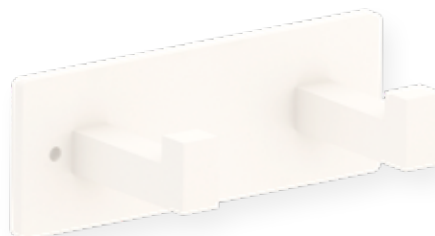

Medidas
Especiales
Special Measures

Percha doble **LUKA** Double hanger

Descripción Description

Ref	Medidas Sizes	Precio Price
20169	15 x 5,5 x 7 cm.	49,98 €

Acabado Finish

Cromo
Chrome

Descripción Description