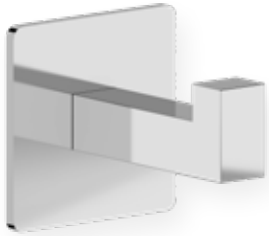

Percha **LUKA** Hanger

Descripción Description		
Ref	Medidas Sizes	Precio Price
20175	6 x 5 x 7 cm.	29,18 €

Acabado Finish
Cromo
Chrome

Descripción Description		
Ref	Medidas Sizes	Precio Price
20257	6 x 5 x 7 cm.	46,68 €

Acabado Finish
Cromo Negro
Black chrome

Descripción Description		
Ref	Medidas Sizes	Precio Price
20269	6 x 5 x 7 cm.	CONSULTAR

Acabado Finish
Cobre
Copper

Descripción Description		
Ref	Medidas Sizes	Precio Price
20195	6 x 5 x 7 cm.	27,72 €

Acabado Finish
Negro Mate
Matt black

Descripción Description		
Ref	Medidas Sizes	Precio Price
20215	6 x 5 x 7 cm.	27,72 €

Acabado Finish
Blanco Mate
Matt white

Sistema de anclaje
Anchoring system
Adhesivo Adhesive

Instrucciones sistema adhesivo doble cara 3M ver final del catálogo Instructions adhesive double system face 3M see end of catalogue
Fabricado en Latón y Zamak Made of Brass and Zamak Acabados especiales consultar con fábrica Special finishes, to consult with factory