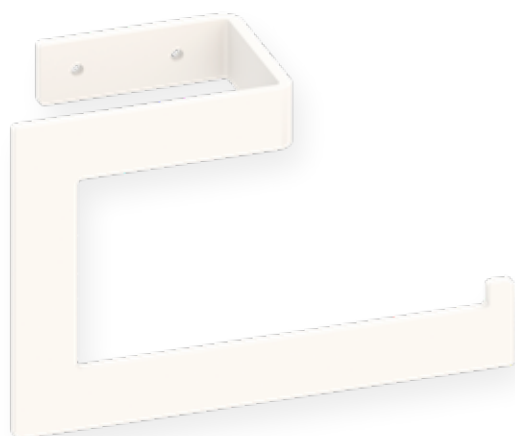

Toallero anilla **BERLÍN**
Toilet ring

Descripción Description		
Ref	Medidas Sizes	Precio Price
10049	20 x 13 x 7,5 cm.	63,95 €

Acabado Finish
Cromo
Chrome

Descripción Description		
Ref	Medidas Sizes	Precio Price
10155	20 x 13 x 7,5 cm.	52,43 €

Acabado Finish
Negro Mate
Matt black

Descripción Description		
Ref	Medidas Sizes	Precio Price
10149	20 x 13 x 7,5 cm.	52,43 €

Acabado Finish
Blanco Mate
Matt white

Sistema de anclaje
Anchoring system
Atornillado Screwed