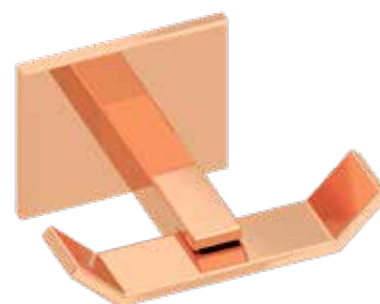

Percha MÓNACO Hanger

Sistema de anclaje
Anchoring system

Adhesivo Adhesive

Acabado Finish
Cromo Chrome

Acabado Finish
Cromo Negro Black chrome

Acabado Finish
Cobre Copper

Descripción Description

Ref	Medidas Sizes	Precio Price
10726	9 x 5,5 x 7,5 cm.	45,98 €

Descripción Description

Ref	Medidas Sizes	Precio Price
10776	9 x 5,5 x 7,5 cm.	73,56 €

Descripción Description

Ref	Medidas Sizes	Precio Price
10676	9 x 5,5 x 7,5 cm.	CONSULTAR

Instrucciones sistema adhesivo doble cara 3M ver final del catálogo Instructions adhesive double system face 3M see end of catalogue