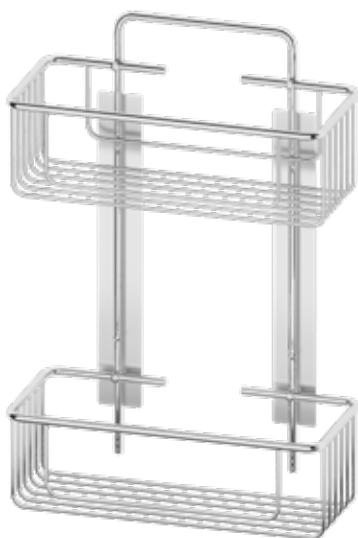

Sistema de anclaje
Anchoring system
Atornillado Screwed

Descripción Description		Precio Price
Ref	Medidas Sizes	
03116	30 x 45 x 14 cm.	133,59 €

Acabado Finish
Cromo
Chrome

Jabonera doble adhesiva
REJILLA
Adhesive double corner rack