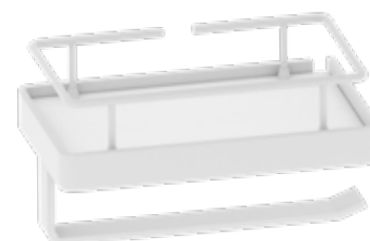

Portarrollo doble con defensa **TURÍN**
Double toilet roll holder with defense

Sistema de anclaje
Anchoring system
Atornillado Screwed

Acabado Finish		
Cromo/Blanco Chrome/White		
Descripción Description		
Ref	Medidas Sizes	Precio Price
11507	21 x 11,5 x 13 cm.	101,92 €

Acabado Finish		
Negro/Blanco Black/White		
Descripción Description		
Ref	Medidas Sizes	Precio Price
11552	21 x 11,5 x 13 cm.	87,19 €

Acabado Finish		
Blanco Mate Matt white		
Descripción Description		
Ref	Medidas Sizes	Precio Price
11542	21 x 11,5 x 13 cm.	87,19 €