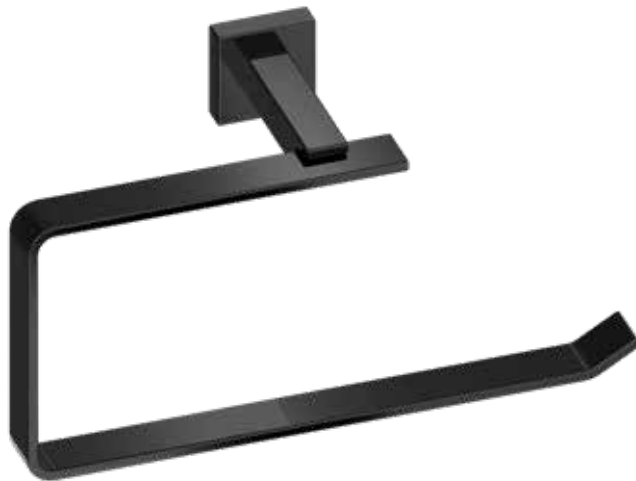

Toallero anilla lavabo - Bidé **NIZA**
Bathroom ring

Sistema de anclaje
Anchoring system
Atornillado Screwed

Acabado Finish
Cromo Chrome

Acabado Finish
Cromo Negro Black chrome

Acabado Finish
Cobre Copper

Descripción Description

Ref	Medidas Sizes	Precio Price
10703	22 x 11 x 8 cm.	56,20 €
10704	19,5 x 9 x 8cm.	55,22 €

Descripción Description

Ref	Medidas Sizes	Precio Price
10753	22 x 11 x 8 cm.	89,92 €
10754	19,5 x 9 x 8cm.	88,35 €

Descripción Description

Ref	Medidas Sizes	Precio Price
10653	22 x 11 x 8 cm.	CONSULTAR
10654	19,5 x 9 x 8cm.	CONSULTAR