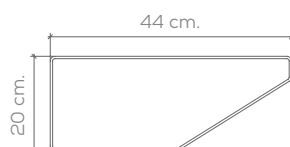

Contract

Contract

SOPORTE

individual de encimera
para lavabo de 44 cm.
Set of two 44 cm.
bathroom counter
supports

Sistema de anclaje
Anchoring system
Atornillado Screwed

Acabado Finish
Cromo Chrome

Descripción Description		
Ref	Medidas Sizes	Precio Price
00098	44 x 20 x 3 cm.	62,48 €