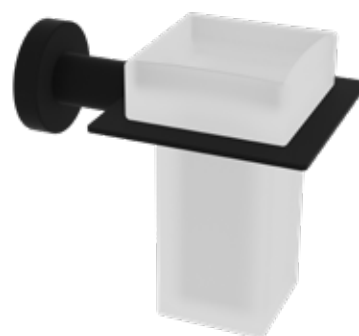

Vaso **RIMINI**
Glass

Sistema de anclaje
Anchoring system
Atornillado Screwed

Descripción Description		
Ref	Medidas Sizes	Precio Price
20327	8 x 10,5 x 11 cm.	57,99 €

Acabado Finish
Cromo
Chrome

Descripción Description		
Ref	Medidas Sizes	Precio Price
20329	8 x 10,5 x 11 cm.	54,98 €

Acabado Finish
Negro Mate
Matt black