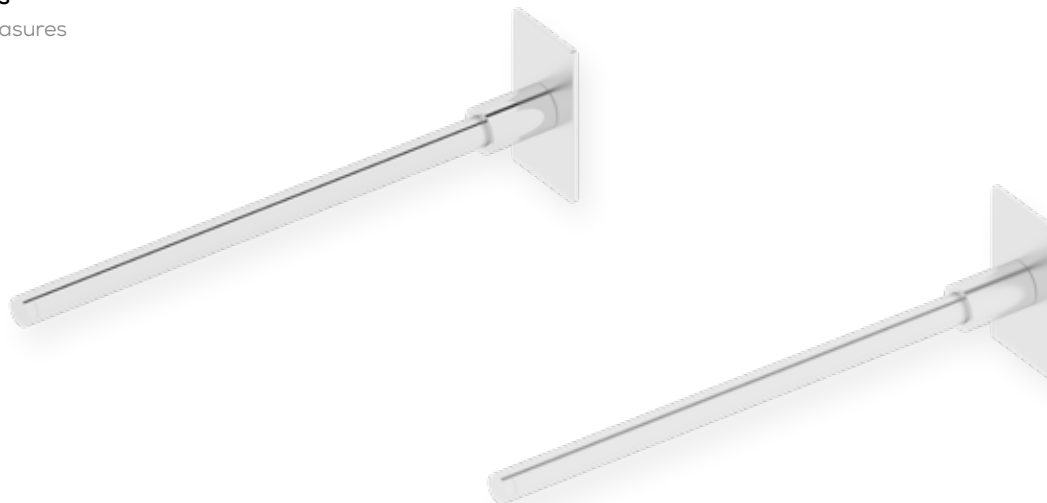

Medidas
Especiales
Special Measures

Barra toallero vertical adhesivo **AMSTERDAM**
Adhesive vertical towel bar

Descripción Description		
Ref	Medidas Sizes	Precio Price
10354	5,5 x 9,5 x 34,5 cm.	65,46 €

Acabado Finish
Cromo
Chrome

Descripción Description		
Ref	Medidas Sizes	Precio Price
10254	5,5 x 9,5 x 34,5 cm.	76,46 €

Inox AISI 304 AISI 304 stainless steel

Acabado Finish
Acero inoxidable
18/10
18/10 stainless steel