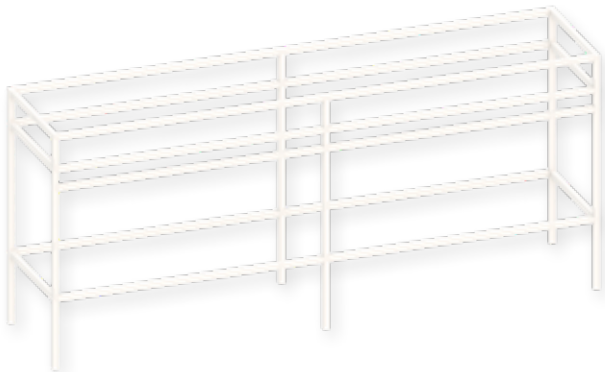

Estructura mueble de baño
Bathroom furniture structure