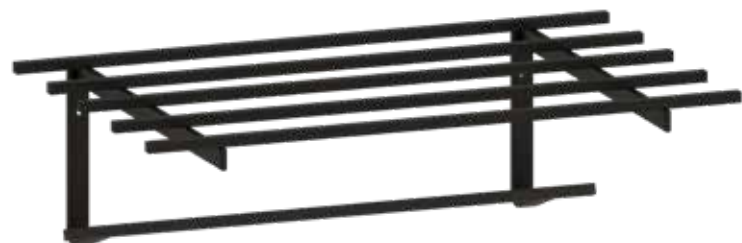

TOALLERO hotel varilla
cuadrado con barra toallero
Hotel towel rack square
with towel bar

Sistema de anclaje
Anchoring system
Atornillado Screwed

Descripción Description		Precio Price
Ref	Medidas Sizes	
08793	45 x 14 x 29,5 cm.	82,42 €

Acabado Finish
Negro Mate
Matt black