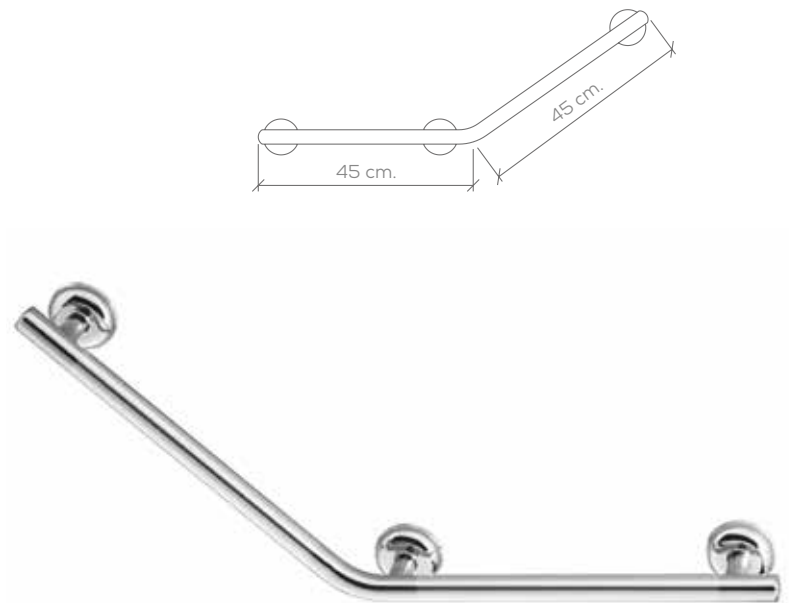

Sistema de anclaje
Anchoring system
Atornillado Screwed

Antideslizante Non-slip

Descripción Description			Acabado Finish Acero inoxidable 18/10 18/10 stainless steel
Ref	Medidas Sizes	Precio Price	
02880	58 x 7,5 x 58 cm.	158,49 €	

Liso Smooth

Descripción Description			Acabado Finish Acero inoxidable 18/10 18/10 stainless steel
Ref	Medidas Sizes	Precio Price	
02885	58 x 7,5 x 58 cm.	152,14 €	

Antideslizante Non-slip

Descripción Description			Acabado Finish Acero inoxidable 18/10 18/10 stainless steel
Ref	Medidas Sizes	Precio Price	
02820	45 x 45 x 7,5 cm.	158,49 €	

Liso Smooth

Descripción Description			Acabado Finish Acero inoxidable 18/10 18/10 stainless steel
Ref	Medidas Sizes	Precio Price	
02825	45 x 45 x 7,5 cm.	152,14 €	

Esta serie se fabrica en larguras especiales bajo plano o diseño.
Certificado IBV. Instituto de Biomecánica de Valencia.
Fabricado según norma AENOR "UNE-EN12182 AYUDAS TÉCNICAS PARA PERSONAS CON DISCAPACIDAD".
Fabricado en acero inoxidable 18/10 "AISI 304" norma DIN 1.4301.
Fabricado en tubo de diámetro 30 mm. Espesor 1,5 mm.
Diámetro plafón amarre pared 70 mm.
Acabados especiales consultar con fábrica.

These series are made in special lengths to match drawings or designs.
Certified by the Institute of Biomechanics of Valencia IBV.
Manufactured in accordance with AENOR "UNE-EN12182 TECHNICAL AIDS FOR DISABLED PEOPLE regulation".
Made in 18/10 "AISI 304" standard DIN 1.4301 stainless steel.
30 mm. diameter tube with a thickness of 1,5 mm.
The wall plate has a diameter of 70 mm.
Special finishes, to consult with factory.