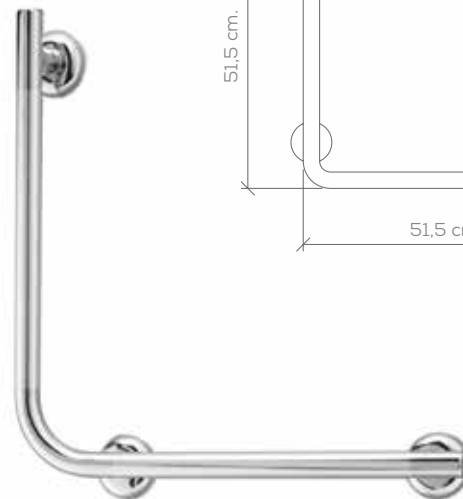

ASIDERO angular 90° para ducha Inox. 18/10
18/10 stainless steel 90° angled handrail for shower stalls

Sistema de anclaje
Anchoring system
Atornillado Screwed

Antideslizante Non-slip

Descripción Description		
Ref	Medidas Sizes	Precio Price
02920	92,5 x 47,5 x 9,5 cm	174,76 €

Derecha Right

Acabado Finish
Acero inoxidable
18/10
18/10 stainless steel

Descripción Description		
Ref	Medidas Sizes	Precio Price
02930	92,5 x 47,5 x 9,5 cm	174,76 €

Izquierda Left

Acabado Finish
Acero inoxidable
18/10
18/10 stainless steel

Liso Smooth

Descripción Description		
Ref	Medidas Sizes	Precio Price
02925	92,5 x 47,5 x 9,5 cm	166,92 €

Derecha Right

Acabado Finish
Acero inoxidable
18/10
18/10 stainless steel

Descripción Description		
Ref	Medidas Sizes	Precio Price
02935	92,5 x 47,5 x 9,5 cm	166,92 €

Izquierda Left

Acabado Finish
Acero inoxidable
18/10
18/10 stainless steel

ASIDERO angular 90°
Inox. 18/10
18/10 stainless steel 90°
angled handrail

Sistema de anclaje
Anchoring system
Atornillado Screwed

Antideslizante Non-slip

Descripción Description		
Ref	Medidas Sizes	Precio Price
02790	51,5 x 51,5 x 9,5 cm.	158,49 €

Acabado Finish
Acero inoxidable
18/10
18/10 stainless steel

Liso Smooth

Descripción Description		
Ref	Medidas Sizes	Precio Price
02795	51,5 x 51,5 x 9,5 cm.	152,14 €

Acabado Finish
Acero inoxidable
18/10
18/10 stainless steel