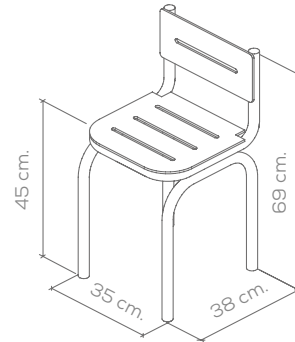

ASIENTO BLANCO
WHITE SEAT

ASIENTO CEREZO
CHERRY-TREE SEAT

BANQUETA con respaldo Inox. 18/10
18/10 stainless steel stool with backrest

BANQUETA con respaldo Inox. 18/10
18/10 stainless steel stool with backrest

Descripción Description		
Ref	Medidas Sizes	Precio Price
02704	35 x 69 x 38 cm.	261,60 €

Acabado Finish
Acero inoxidable
18/10
18/10 stainless steel

Descripción Description		
Ref	Medidas Sizes	Precio Price
02706	35 x 69 x 38 cm.	261,60 €

Acabado Finish
Acero inoxidable
18/10
18/10 stainless steel