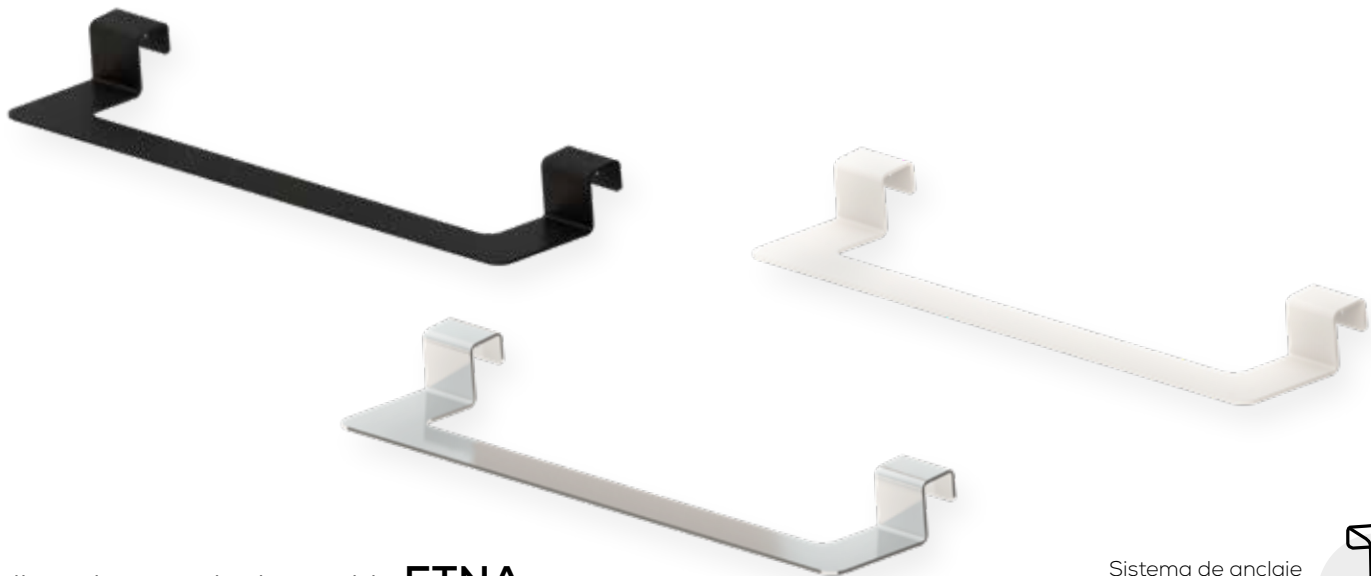

Barra toallero mediano ETNA

Middle towel bar

Sistema de anclaje
Anchoring system
Atornillado Screwed

Acabado Finish
Negro Mate Matt black

Acabado Finish
Acero inoxidable Stainless steel

Acabado Finish
Blanco Mate Matt white

Inox AISI 304 AISI 304 stainless steel

Barra toallero pequeño **ETNA**
Small towel bar

Sistema de anclaje
Anchoring system
Atornillado Screwed 

Acabado Finish
Negro Mate Matt black 

Acabado Finish
Acero inoxidable Stainless steel 

Ref.	Descripción Description	Precio Price
10413	Medidas Sizes 25 x 4,5 x 9 cm.	23,83 €

Inox AISI 304 AISI 304 stainless steel

Barra toallero de costado de mueble **ETNA**
Towel bar of the furniture

Sistema de anclaje
Anchoring system
Gancho Hook 2,2 cm. 