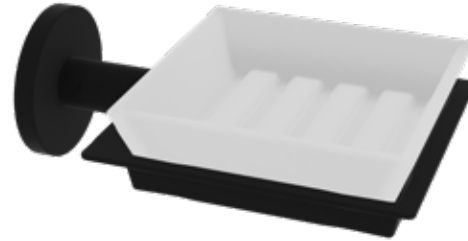

Jabonera adhesiva **RIMINI**
Adhesive soap dish

Sistema de anclaje
Anchoring system
Adhesivo Adhesive

Descripción Description		
Ref	Medidas Sizes	Precio Price
20333	6 x 10,5 x 8 cm.	68,84 €

Acabado Finish
Cromo
Chrome

Descripción Description		
Ref	Medidas Sizes	Precio Price
20335	6 x 10,5 x 8 cm.	65,40 €

Acabado Finish
Negro Mate
Matt black