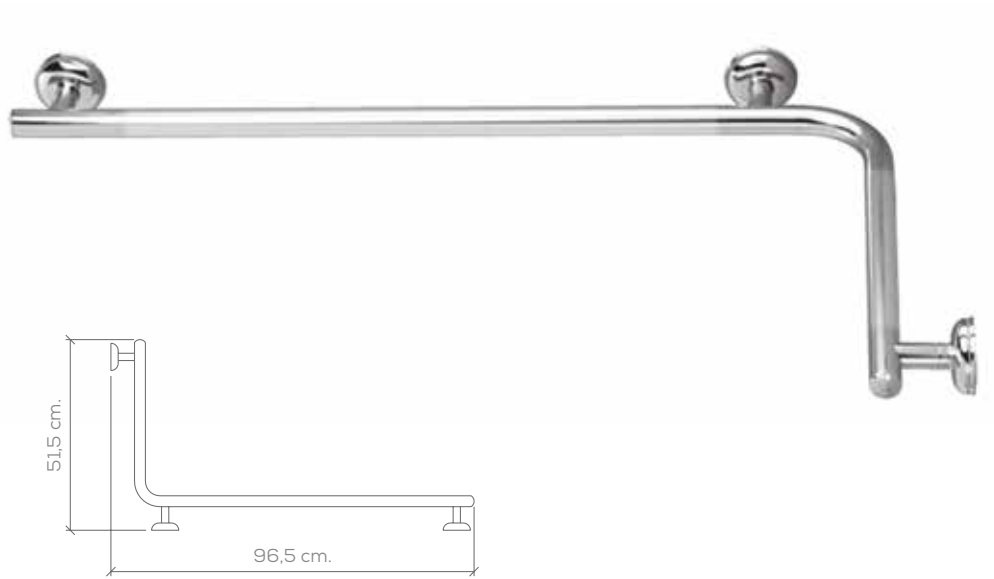

Mano derecha
Right hand