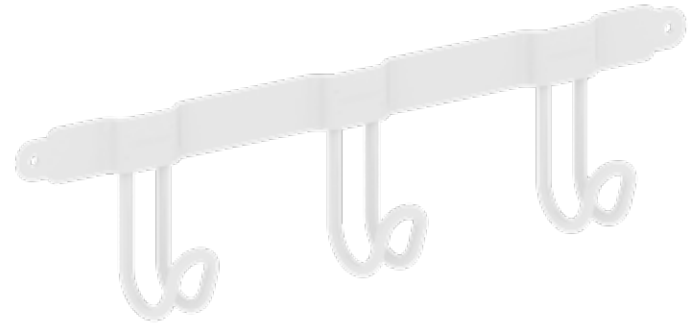

PERCHA hotel triple
Triple hanger hotel

Sistema de anclaje
Anchoring system
Atornillado Screwed

PERCHA hotel triple
Triple hanger hotel

Sistema de anclaje
Anchoring system
Atornillado Screwed

Descripción Description		Precio Price
Ref	Medidas Sizes	
00911	36 x 9,5 x 5 cm.	25,57 €

Acabado Finish
Cromo
Chrome

Descripción Description		Precio Price
Ref	Medidas Sizes	
00910	36 x 9,5 x 5 cm.	24,62 €

Acabado Finish
Blanco Mate
Matt white