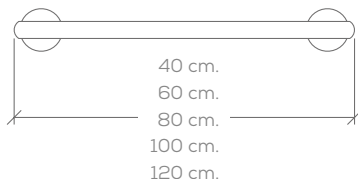

ASIDERO recto acero Inox. 18/10 antideslizante
18/10 Stainless steel straight non-slip handrail

Antideslizante
Non-slip

Sistema de anclaje
Anchoring system
Atornillado Screwed

Descripción Description		
Ref	Medidas Sizes	Precio Price
02730	40 x 7,5 x 9,5 cm.	95,39 €
02740	60 x 7,5 x 9,5 cm.	101,47 €
02750	80 x 7,5 x 9,5 cm.	110,21 €