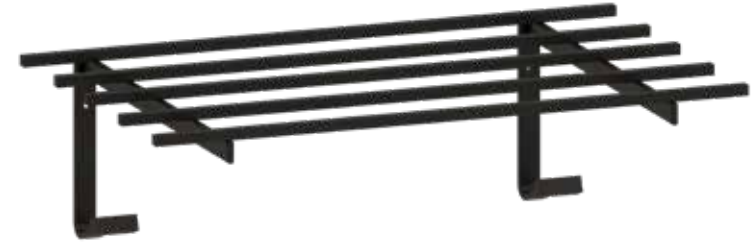

**Medidas
Especiales**
Special Measures

TOALLERO hotel varilla

cuadrado con perchas

Hotel towel rack with

square rods with hangers

Sistema de anclaje
Anchoring system

Atornillado Screwed

TOALLERO hotel varilla

cuadrado con perchas

Hotel towel rack with

square rods with hangers

Sistema de anclaje
Anchoring system

Atornillado Screwed

Descripción Description		Precio Price
Ref	Medidas Sizes	
08790	45 x 14 x 29,5 cm.	86,76 €

Acabado Finish
Cromo
Chrome

Descripción Description		Precio Price
Ref	Medidas Sizes	
08791	45 x 14 x 29,5 cm.	82,42 €

Acabado Finish
Negro Mate
Matt black