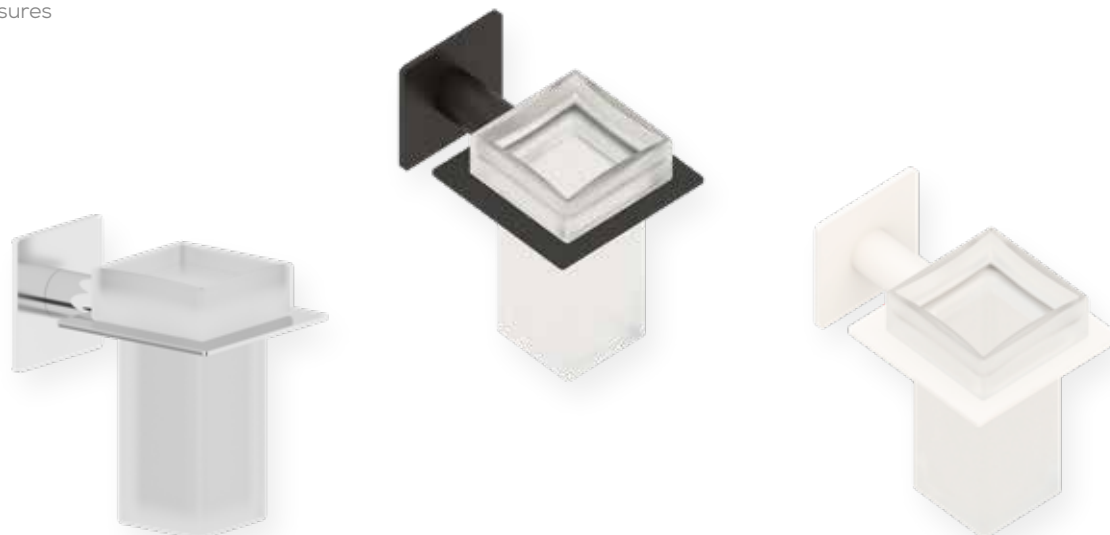

Medidas
Especiales
Special Measures

Vaso adhesivo PRAGA

Adhesive glass

Sistema de anclaje
Anchoring system
Adhesivo Adhesive

Acabado Finish
Cromo Chrome

Descripción Description

Ref	Medidas Sizes	Precio Price
10825	8 x 11 x 10 cm.	59,45 €

Acabado Finish
Negro Mate Matt black

Descripción Description

Ref	Medidas Sizes	Precio Price
10875	8 x 11 x 10 cm.	54,93 €

Acabado Finish
Blanco Mate Matt white

Descripción Description

Ref	Medidas Sizes	Precio Price
10865	8 x 11 x 10 cm.	54,93 €