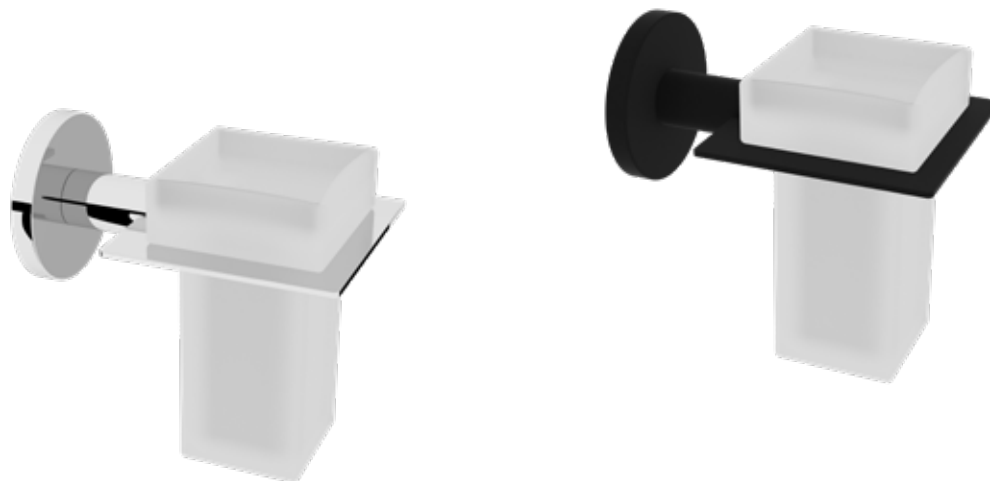

Vaso adhesivo **CHIARA**
Adhesive glass

Sistema de anclaje
Anchoring system
Adhesivo Adhesive

Descripción Description		
Ref	Medidas Sizes	Precio Price
20116	8 x 10,5 x 10,5 cm.	59,45 €

Acabado Finish
Cromo
Chrome

Descripción Description		
Ref	Medidas Sizes	Precio Price
20136	8 x 10,5 x 10,5 cm.	56,48 €

Acabado Finish
Negro Mate
Matt black