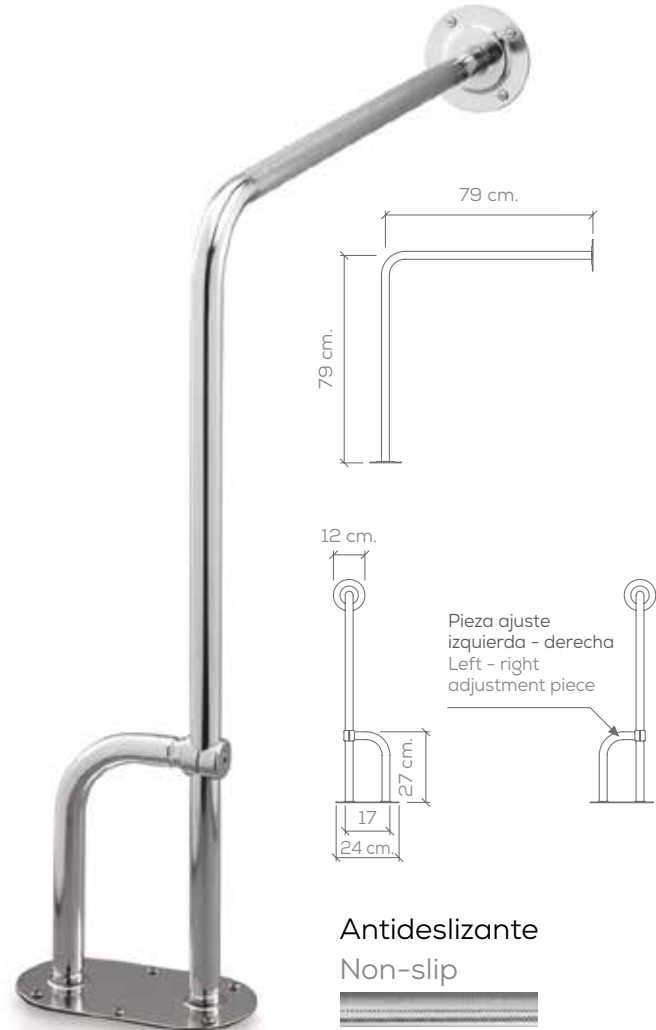

Antideslizante
Non-slip

La pata de apoyo auxiliar se puede ajustar mediante un robusto y simple acoplamiento, para poder ponerla tanto a izquierda como a derecha, evitando así tener existencias de las dos formas.

The auxiliary support leg can be adjusted with a simple and robust system to place either on the left or on the right hand in order to avoid the need to manufacture two separate models.

ASIDERO

sencillo fijación suelo y pared
inodoro Inox. 18/10 antideslizante

Single toilet handel to
install in floor and wall
18/10 stainless steel
non-slip

Sistema de anclaje
Anchoring system
Atornillado Screwed

Descripción Description		
Ref	Medidas Sizes	Precio Price
02991	83,5 x 83,5 x 12 cm.	148,19 €

Acabado Finish
Acero inoxidable
18/10
18/10 stainless steel

ASIDERO

con apoyo auxiliar fijación suelo y pared inodoro.
Pata ajustable a izquierda y derecha inox 18/10

Toilet handel with auxiliary support to install
in floor and wall. Leg can be
adjusted on the left and
on the right 18/10
stainless steel

Sistema de anclaje
Anchoring system
Atornillado Screwed

Descripción Description		
Ref	Medidas Sizes	Precio Price
02995	83,5 x 83,5 x 24 cm.	226,16 €

Acabado Finish
Acero inoxidable
18/10
18/10 stainless steel