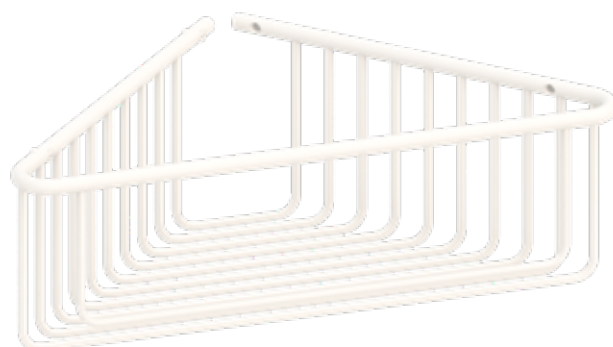

Esquinera profunda **REJILLA**
Deep corner rack

Sistema de anclaje
Anchoring system
Atornillado Screwed

Acabado Finish
Cromo Chrome

Acabado Finish
Negro Mate Matt black

Acabado Finish
Blanco Mate Matt white

Descripción Description		
Ref	Medidas Sizes	Precio Price
03000	30 x 9,5 x 22,5 cm.	62,51 €

Descripción Description		
Ref	Medidas Sizes	Precio Price
03023	30 x 9,5 x 22,5 cm.	56,26 €

Descripción Description		
Ref	Medidas Sizes	Precio Price
03024	30 x 9,5 x 22,5 cm.	56,26 €

Esquinera extra profunda

REJILLA

Extra deep corner rack

Sistema de anclaje
Anchoring system
Atornillado Screwed

Descripción Description		Precio Price
Ref	Medidas Sizes	
03027	30 x 13 x 22,5 cm.	68,90 €

Acabado Finish
Cromo Chrome