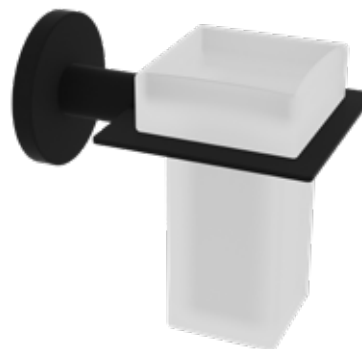

Vaso adhesivo **RIMINI**
Adhesive glass

Sistema de anclaje
Anchoring system
Adhesivo Adhesive

Descripción Description		
Ref	Medidas Sizes	Precio Price
20328	8 x 10,5 x 10,5 cm.	59,49 €

Acabado Finish
Cromo
Chrome

Descripción Description		
Ref	Medidas Sizes	Precio Price
20330	8 x 10,5 x 10,5 cm.	56,48 €

Acabado Finish
Negro Mate
Matt black

Instrucciones sistema adhesivo doble cara 3M ver final del catálogo Instructions adhesive double system face 3M see end of catalogue