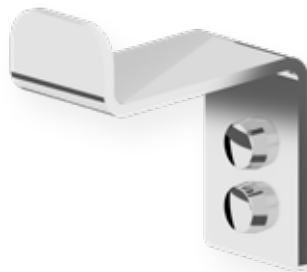

Percha **ETNA**
Hanger

Sistema de anclaje
Anchoring system
Atornillado Screwed

Acabado Finish
Negro Mate Matt black

Acabado Finish
Acero inoxidable Stainless steel

Acabado Finish
Blanco Mate Matt white

Ref.	Descripción Description	Precio Price
10407	Medidas Sizes 3,5 x 4,5 x 8 cm.	14,44 €

Ref.	Descripción Description	Precio Price
10437	Medidas Sizes 3,5 x 4,5 x 8 cm.	21,09 €

Inox AISI 304 AISI 304 stainless steel

Ref.	Descripción Description	Precio Price
10417	Medidas Sizes 3,5 x 4,5 x 8 cm.	14,44 €