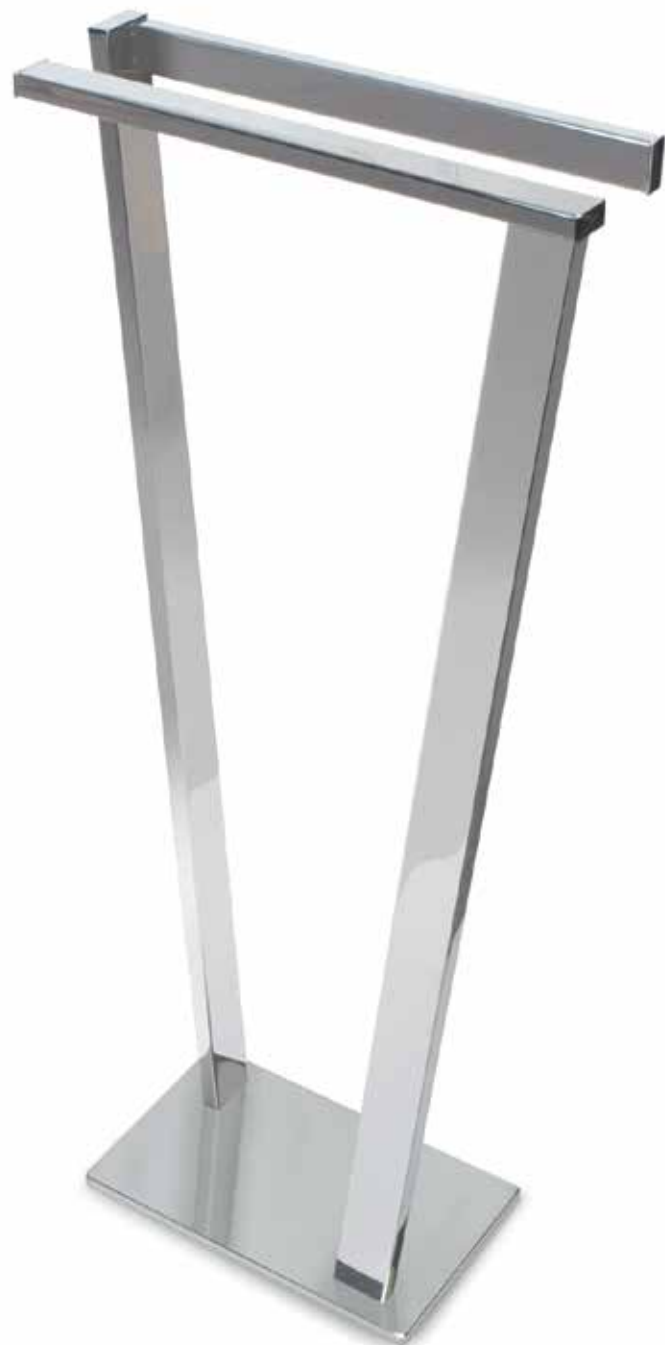

Toallero de pie **RÍO**
Standard towel rack

Descripción Description		
Ref	Medidas Sizes	Precio Price
22130	36,5 x 81 x 17 cm.	210,95 €

Acabado Finish
Cromo
Chrome

Fabricado en Acero Made of Steel
Acabados especiales consultar con fábrica Special finishes, to consult with factory