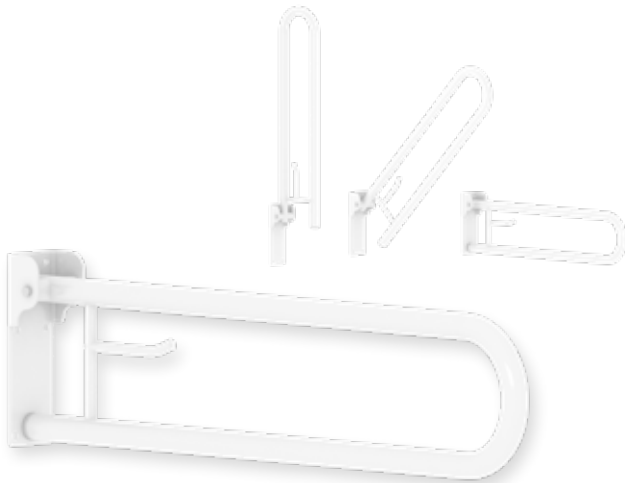

Liso Smooth

ASIDERO abatible liso con portarrollo
Folding handrails smooth with brush holder

Sistema de anclaje Anchoring system
Atornillado Screwed

Antideslizante Non-slip

ASIDERO abatible antideslizante con portarrollo
Folding handrails non-slip with brush holder

Sistema de anclaje Anchoring system
Atornillado Screwed

Descripción Description		
Ref	Medidas Sizes	Precio Price
02894	79 x 21,5 x 7,5 cm.	79,98 €

Acabado Finish
Blanco Mate
Matt white

Descripción Description		
Ref	Medidas Sizes	Precio Price
02895	79 x 21,5 x 7,5 cm.	86,80 €

Acabado Finish
Blanco Mate
Matt white

Fabricado en tubo de acero de diámetro 30 mm. Espesor 1,5 mm. Made of 30 mm. diameter steel tubing. Thickness of a 1,5 mm.
Incluye tornillería de acero inoxidable AISI 304 AISI 304 stainless steel screws included.