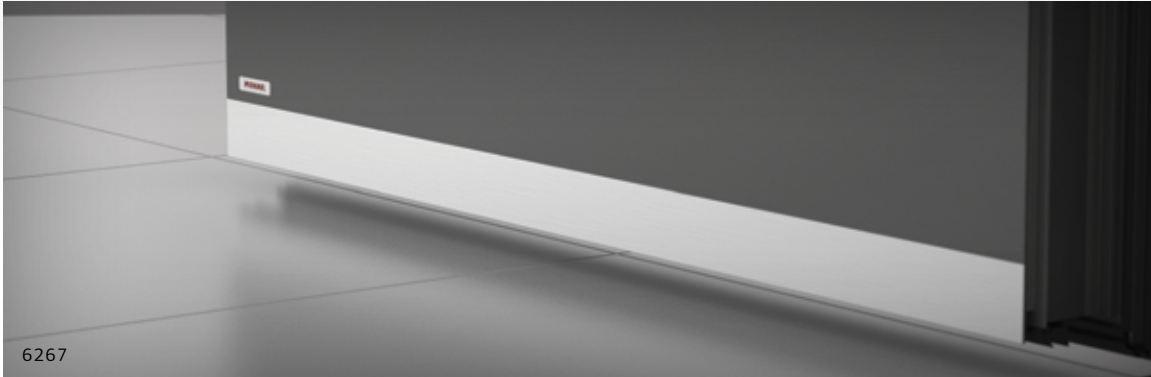

STAINLESS STEEL PROTECTIVE TRIM

OPTIMUM TABLE OF CONTENTS

										
7110 → 13	7130 → 25	7150 → 24	7160 → 18	7180 → 21	7190 → 28	7200 → 14	7210 → 14	7211 → 13	7230 → 27	7270 → 25
										
7280 → 18	7290 → 18	7300 → 31	7310 → 21	7320 → 20	7330 → 27	7340 → 29	7370 → 28	7390 → 31	7410 → 22	7450 → 23
										
7460 → 22	7470 → 19	7471 → 19	7480 → 16	7490 → 17	7500 → 16	7510 → 10	7510 → 11	7510 → 11		