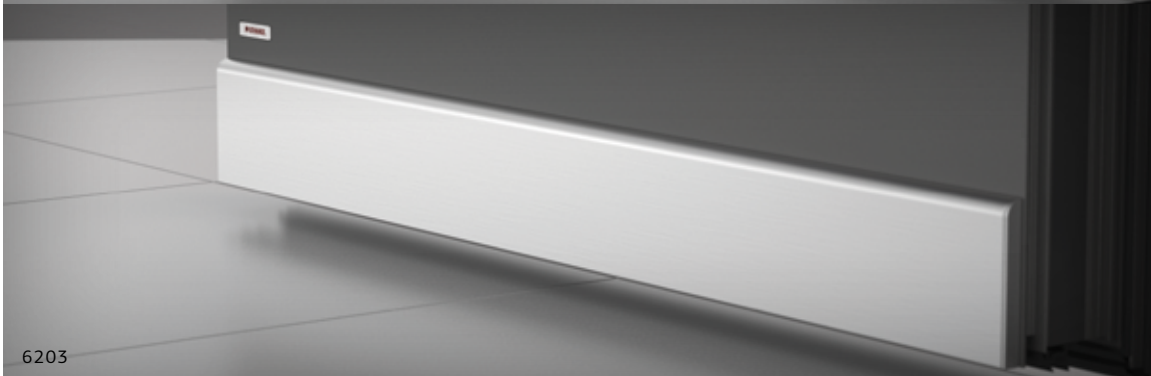

STAINLESS STEEL PROTECTIVE TRIM

OPTIMUM TABLE OF CONTENTS

										
7110 → 13	7130 → 25	7150 → 24	7160 → 18	7180 → 21	7190 → 28	7200 → 14	7210 → 14	7211 → 13	7230 → 27	7270 → 25
										
7280 → 18	7290 → 18	7300 → 31	7310 → 21	7320 → 20	7330 → 27	7340 → 29	7370 → 28	7390 → 31	7410 → 22	7450 → 23
										
7460 → 22	7470 → 19	7471 → 19	7480 → 16	7490 → 17	7500 → 16	7510 → 10	7510 → 11	7510 → 11		