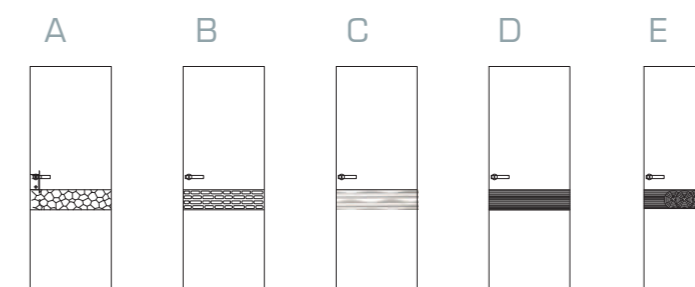

01 | INTERIOR Puerta Infinity madera

PUERTA INFINITY EN MADERA DE ROBLE O NOGAL Y LACADA.

El concepto infinity de HERESS doors, garantiza la construcción de puertas de gran calidad. Su interior esta pensado para aportar rigidez con su triple bastidor, de madera de roble o nogal en el exterior, de pino en la capa intermedia y de aglomerado de partículas en el interior, ligereza y aislamiento con 2 planchas de poliestireno expandido de alta densidad y estabilidad con una viga de extrusión de aluminio en puertas de altura superior a 2200 mm.

03 | INTERIOR Puerta estándar madera

PUERTA ESTÁNDAR EN MADERA DE ROBLE O NOGAL Y LACADA.

La puerta estándar de HERESS doors es de alma robusta, construida con bastidor de madera de roble o nogal en el exterior, interior de aglomerado de partículas y 2 tapas mdf rechapadas con madera de primera calidad de roble o nogal.

Características generales de la serie

Fabricación en puertas estándar y puertas Infinity / consultar opciones de vidrieras en la tarifa técnica

Medidas:

- Puerta batiente / alto hasta 2.800 mm. y ancho hasta 925 mm.
- Puerta corredera y pivotante / alto hasta 2.800 mm. y ancho hasta 1.220 mm.

Opciones de cerco:

- Block
- Infinity
- líbero
- filomuro

Acabados de la foto

Puerta - Cerco / LACA - AZUL INDICO

Cerco de la foto: Líbero

SERIE 05 | 5 modelos

Cerco de la foto: Block + Corredera Magic

SERIE 05 | MOD. B