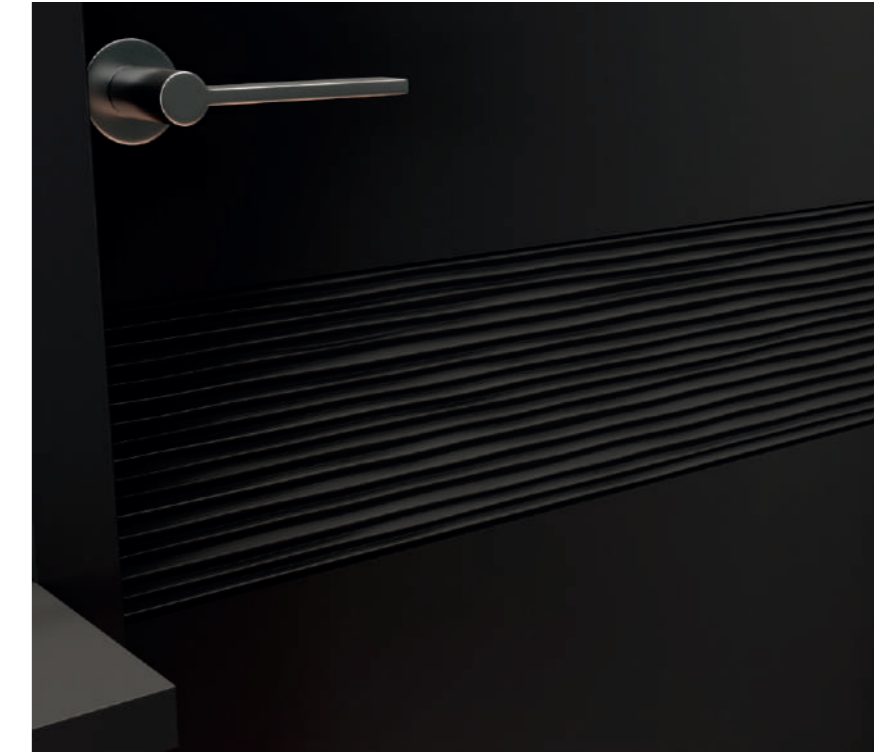

Cerco de la foto: Libero

SERIE 05 | MOD. C

Acabados de la foto
Puerta - Cerco / LACA - BLACK

Acabados: LACA / Consultar muestrario de colores.