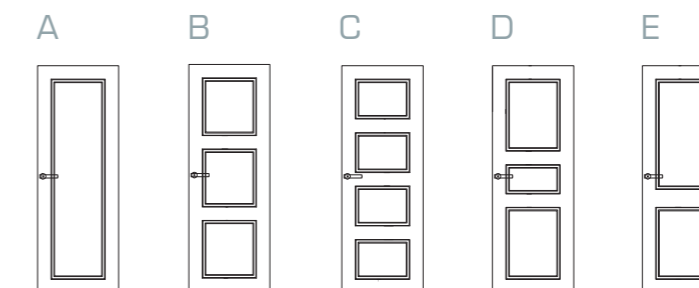

SERIE 01 | 5 modelos