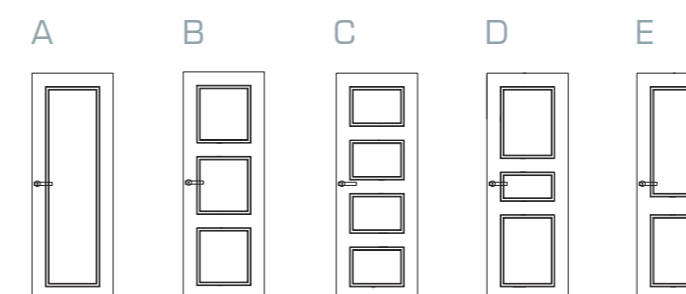

Opciones de puerta:

- Puerta de entrada blindada
- Puerta de entrada sin blindar
- Puerta de paso ciega
- Puerta de paso 1V, 2V, 3V, 4V
- Puerta corredera

Opciones de cerco:

- Block
- Infinity
- Líbero
- Filomuro

Acabados de la foto

Puerta - Cerco / LACA - AZUL DIEV

Cerco de la foto: Block

Acabados:ROBLE SOLID

SERIE 02 | 5 modelos

SERIE 03 | MOD. A

Características generales de la serie

Fabricación en puerta estándar./ sin opción de vidriera.

Medidas:

- Puerta batiente / alto hasta 2.200 mm. y ancho hasta 925 mm.
- Puerta corredera y pivotante / alto hasta 2.200 mm. y ancho hasta 1.220 mm.
- otras medidas consultar.

Acabados: LACA, ROBLE y NOGAL + RAFIA NATURAL / Consultar muestrario de colores.