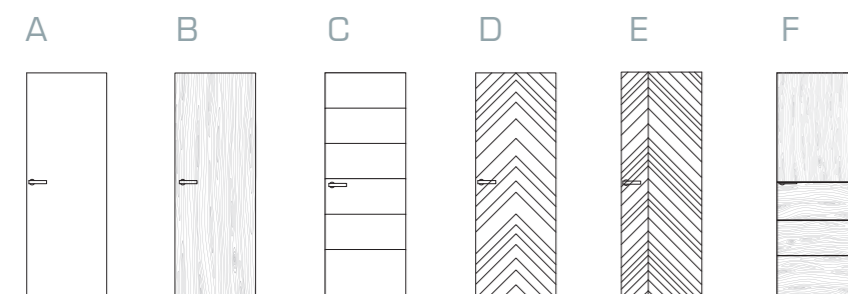

SERIE 13 | MOD. A

Características generales de la serie

Fabricación en puertas estándar y puertas Infinity / consultar opciones de vidrieras en la tarifa técnica

Medidas:

- Puerta batiente / alto hasta 2.800 mm. y ancho hasta 925 mm.
- Puerta corredera y pivotante / alto hasta 2.800 mm. y ancho hasta 1.220 mm.

Acabados: LACA, ROBLE, NOGAL / Consultar muestrario de colores.

Opciones de puerta:

- Puerta de entrada blindada
- Puerta de entrada sin blindar
- Puerta de paso ciega
- Puerta de paso 1VL, 2VL, 1V, 2V, 3V, 4V
- Puerta corredera

Opciones de cerco:

- Block
- Infinity
- Líbero
- Filomuro

Acabados de la foto

Puerta - Cerco / LACA - WIND

SERIE 13 | 6 modelos