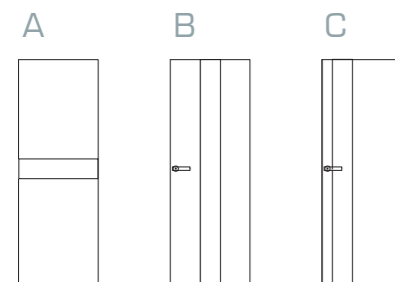

Opciones de cerco:

- Block
- Infinity
- Libero
- Filomuro

Cerco de la foto: Block

Acabados de la foto

Puerta - Cerco / LACA HYGGE - ROBLE NATURE PORO

SERIE O8 | 3 modelos

SERIE 08 | MOD. A / Noce Black

SERIE 08 | MOD. B / Nebbia p. - Geniza p.