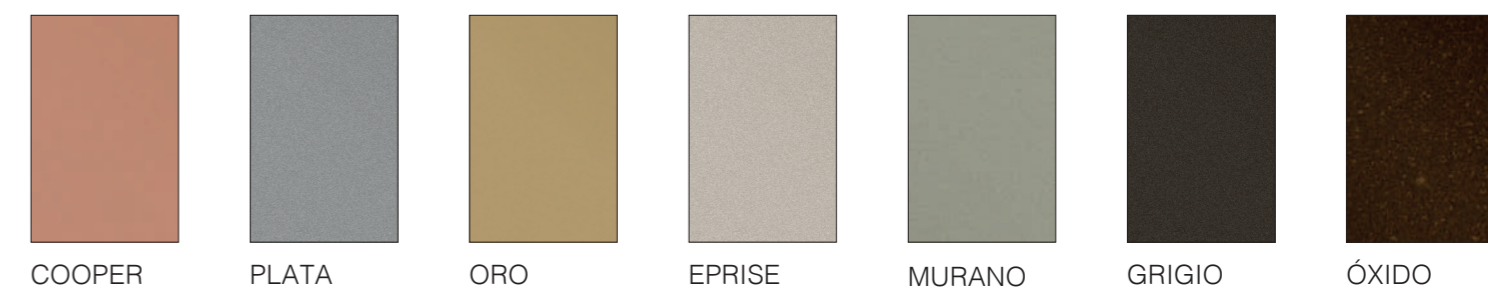

Ver detalles técnicos en la tarifa.

Personaliza tu estilo

MUESTRARIO DE COLOR

MANIVELAS DE ROSETA | HERRAJES VARIOS

HERESS doors

MUESTRARIO COLOR

ACABADOS LACA

ROBLE

NOGAL

ESPECIALES

Los colores representado en las fotografías como en el muestrario es una aproximación a la realidad, consultar siempre el muestrario de color físico.

ROSETAS GAMA BÁSICA

HEBE
INOX

QUIRON PLUS
CROMO MATE