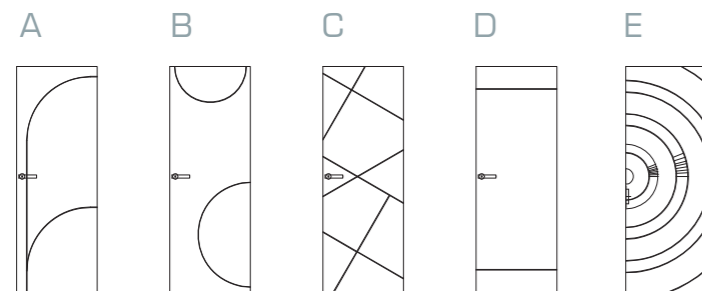

SERIE 07 | MOD. A-B

Características generales de la serie

Fabricación en puertas estándar y puertas Infinity / consultar opciones de vidriera en tarifa técnica.

Medidas:

- Puerta batiente / alto hasta 2.800 mm. y ancho hasta 925 mm.
- Puerta corredera y pivotante / alto hasta 2.800 mm. y ancho hasta 1.220 mm.

Acabados: LACA, ROBLE / Consultar muestrario de colores.

Opciones de puerta:

- Puerta de entrada blindada
- Puerta de entrada sin blindar
- Puerta de paso ciega
- Puerta corredera

Opciones de cerco:

- Block
- Infinity
- Líbero
- Filomuro

Acabados de la foto

Puerta / LACA - RAL 9003

SERIE 07 | 5 modelos