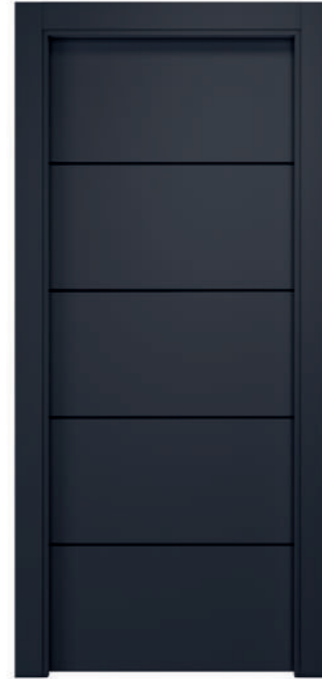

SERIE. 10 | MOD. E / Antracita

SERIE. 10 | MOD. B / Nebbia poro