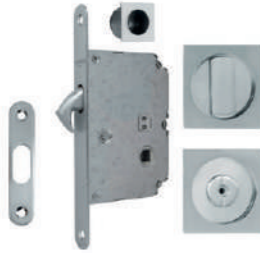

KIT TIRADOR CORREDERA
CONDENA CUADRADA
NÍQUEL, NEGRO, BLANCO