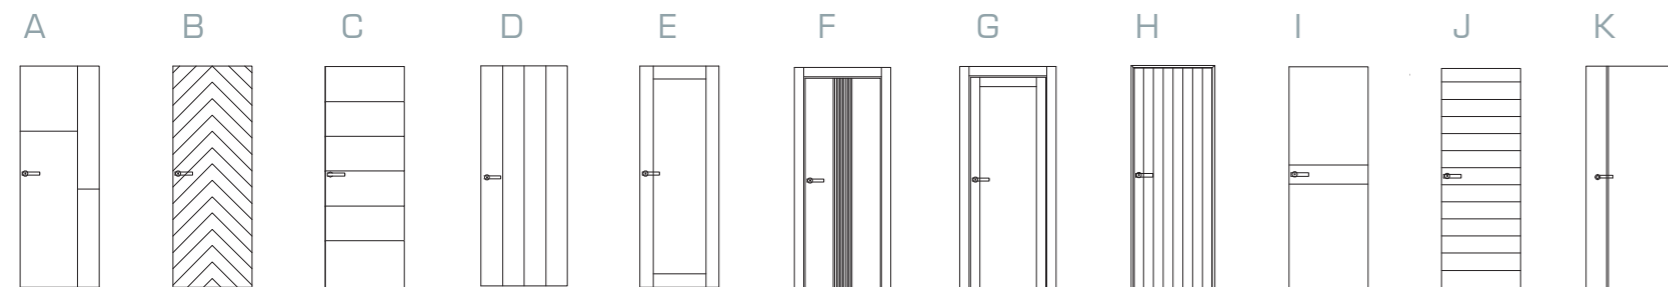

SERIE 09 | MOD. B

Características generales de la serie

Fabricación en puertas estándar y puertas Infinity / consultar opciones de vidrieras en la tarifa técnica
Dibujo fresado pico de gorrión

Medidas:

- Puerta batiente / alto hasta 2.800 mm. y ancho hasta 925 mm.
- Puerta corredera y pivotante / alto hasta 2.800 mm. y ancho hasta 1.220 mm.

Acabados: LACA, ROBLE, ROBLE SOLID, NOGAL / Consultar muestrario de colores.

Opciones de puerta:

- Puerta de entrada blindada
- Puerta de entrada sin blindar
- Puerta de paso ciega
- Puerta de paso 1VL, 2VL, 1V, 2V, 3V, 4V
- Puerta corredera

Opciones de cerco:

- Block
- Infinity
- Líbero
- Filomuro

Acabados de la foto

Puerta - Cerco / ROBLE - GINGER PORO

Cerco de la foto: Infinity

SERIE 09 | 11 modelos

Corredera Magic

SERIE 09 | MOD. H