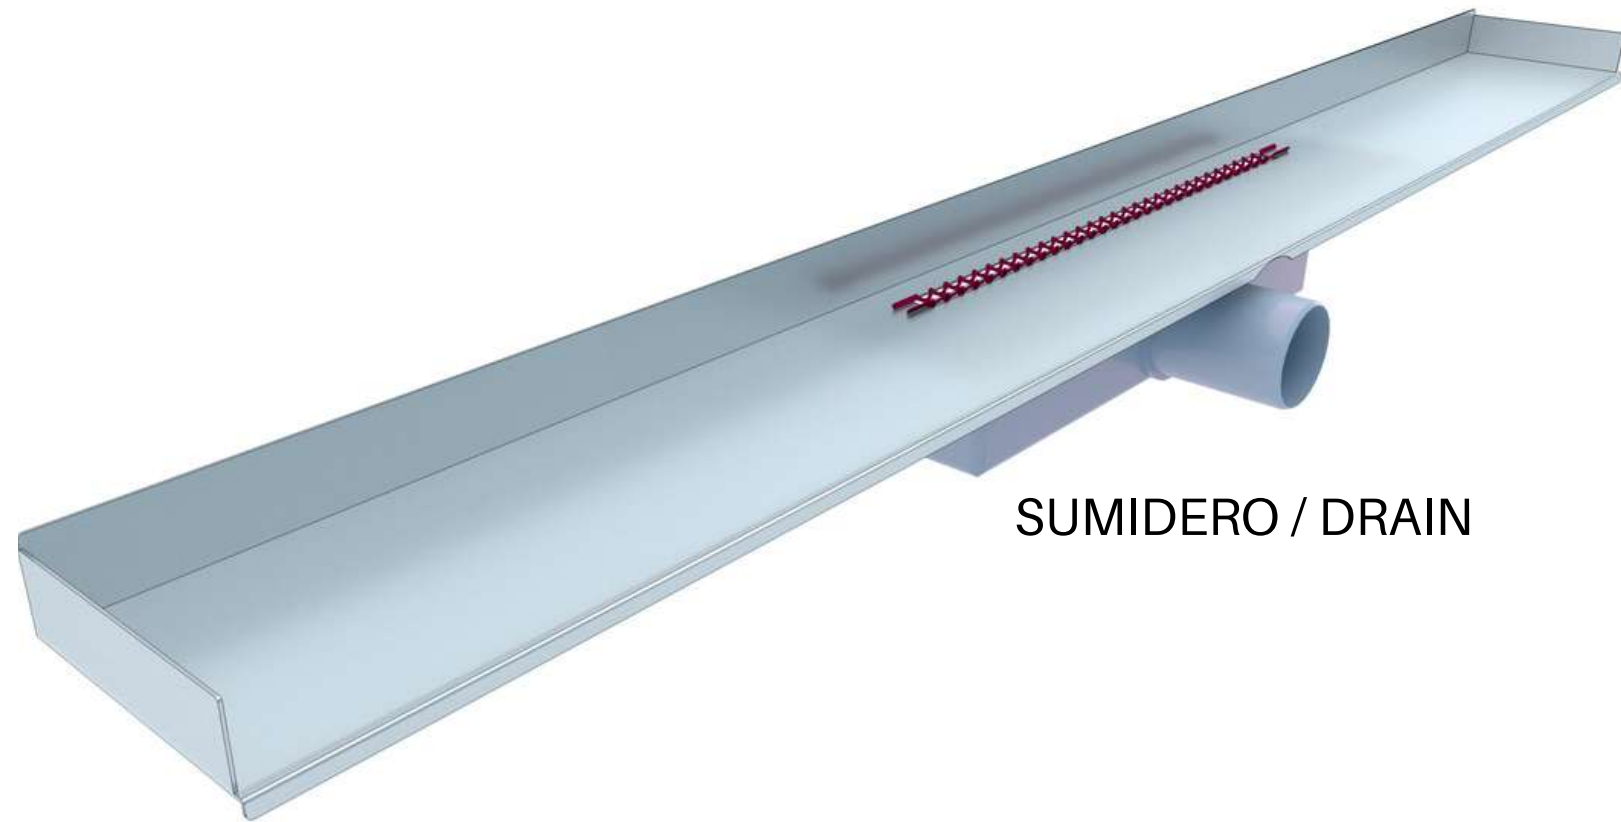

Tarifa PVP / Retail Price Sumidero/Drain COOL LINE

**Acero 304 de 1mm. Acabado en Cromo Brillo/
1mm 304 steel. Finished in Bright Chrome**

Ancho Hasta / Width Up To	SUMIDERO DRAIN RRP	EMBELLECEDOR TRIM RRP OPCIONAL / OPTIONAL	MANTA AISLANTE WATERPROOFING
70 cm	X	x1	1.5X2m
80 cm	X	x1	
90 cm	X	x1	
100 cm	X	x1	
120 cm	X	x1	
* 140 cm	X	x2	
* 160 cm	X	x2	
* 180 cm	X	x2	
* 200 cm	X	x2	

*Métricas a partir 140cm servicio bajo pedido. Fabricación de otras métricas bajo pedido

*Metrics from 140cm service on request. Manufacture of other metrics on request