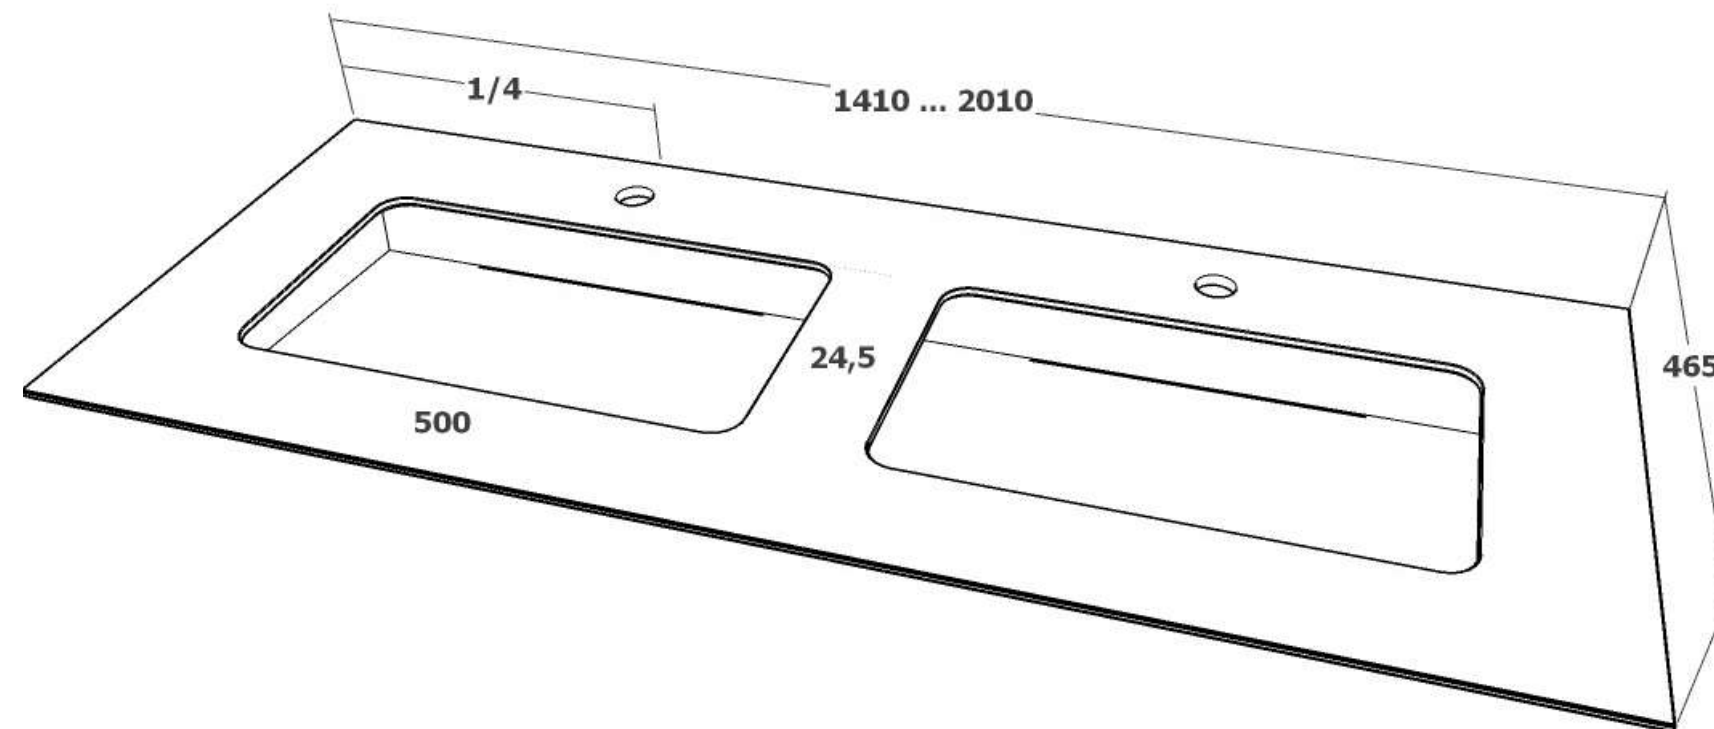

Lakestone Sand
Cool Line hasta / up to 119.7cm

Lakestone White
Cool Line hasta / up to 119.7cm

Lakestone Grey
Cool Line hasta / up to 119.7cm

**Cerámica personalizada /
Personalized ceramics**

Seno centrado para muebles de 60 y 70 cm /
Centered sink for 60 and 70 cm furniture

Seno centrado para muebles de 80 a 200 cm con 1 cajón superior /
Centered sink for furniture from 80 to 200 cm with 1 upper drawer

Doble seno para muebles de 120 cm /
Double sink for 120 cm furniture

Doble seno para muebles de 140 a 200 cm /
Double sink for 140 to 200 cm furniture