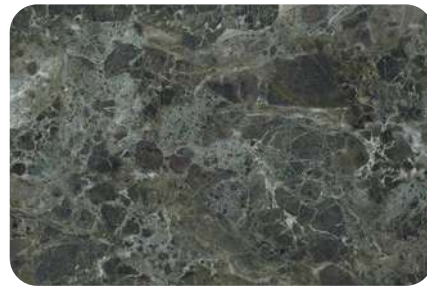

St. Denis Matt Green