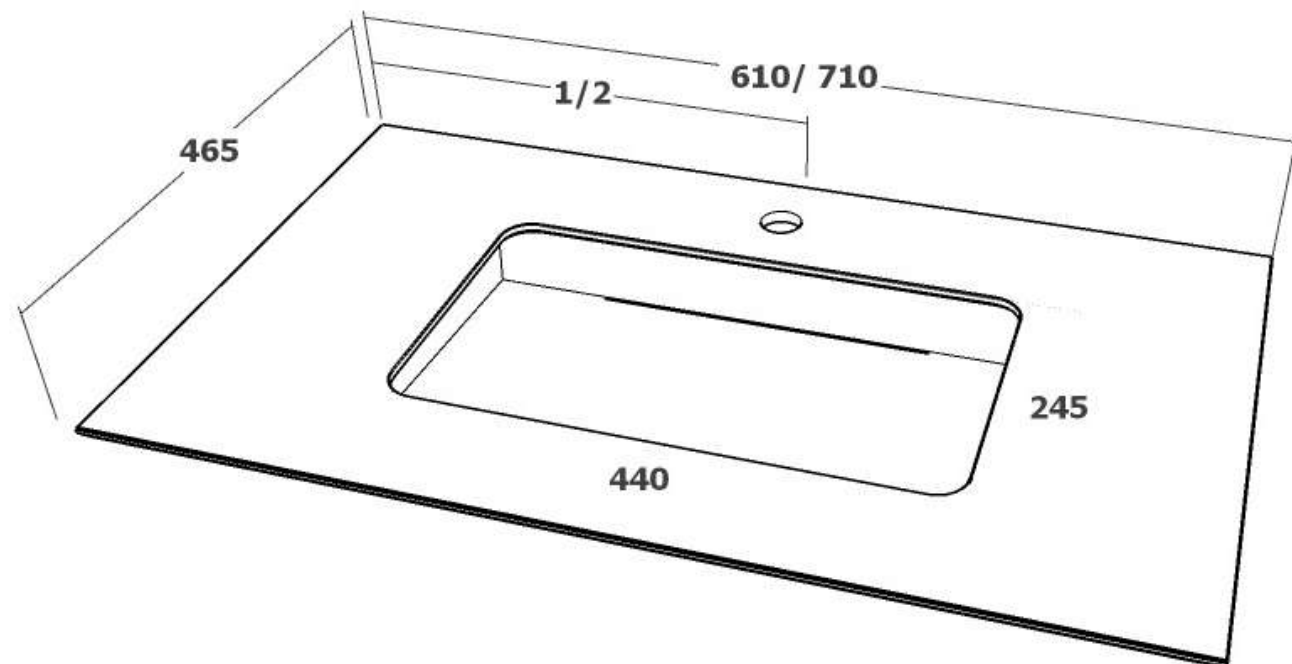

Lakestone Sand
Cool Line hasta / up to 119.7cm

Lakestone White
Cool Line hasta / up to 119.7cm

Lakestone Grey
Cool Line hasta / up to 119.7cm

**Cerámica personalizada /
Personalized ceramics**

Seno centrado para muebles de 60 y 70 cm /
Centered sink for 60 and 70 cm furniture

Seno centrado para muebles de 80 a 200 cm con 1 cajón superior /
Centered sink for furniture from 80 to 200 cm with 1 upper drawer

Doble seno para muebles de 120 cm /
Double sink for 120 cm furniture

Doble seno para muebles de 140 a 200 cm /
Double sink for 140 to 200 cm furniture