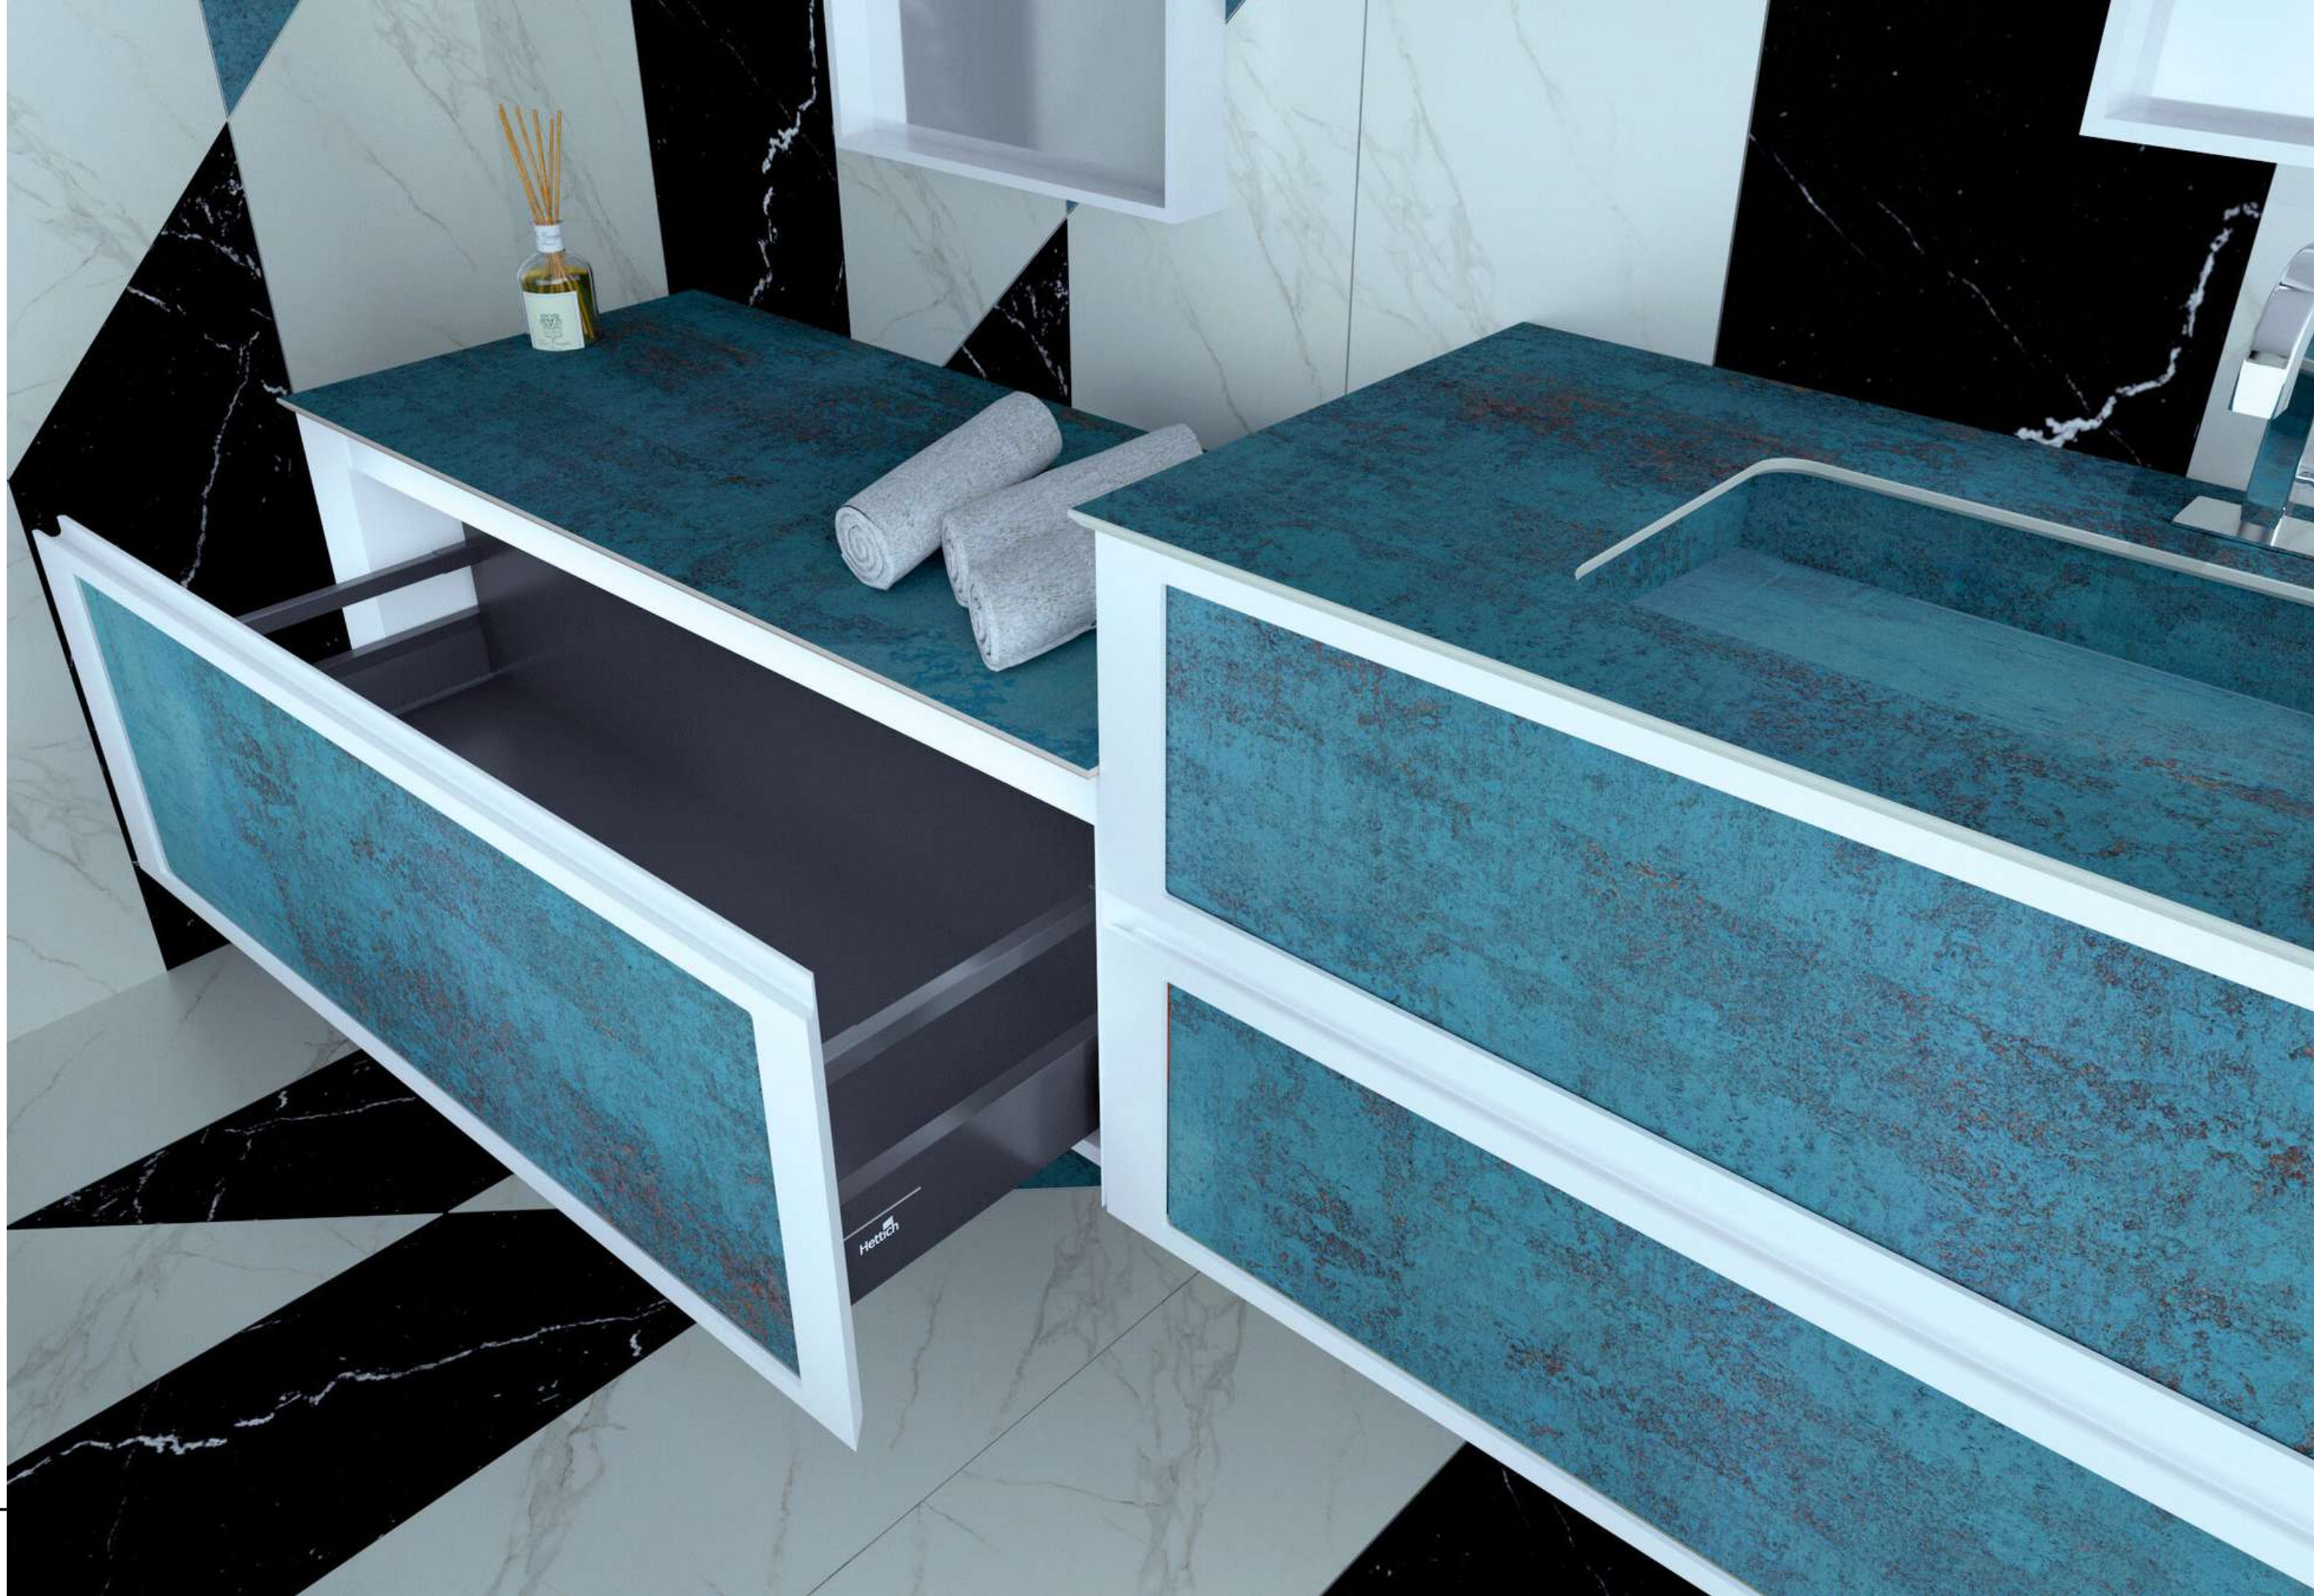

serie
DUAL

MASCOOL