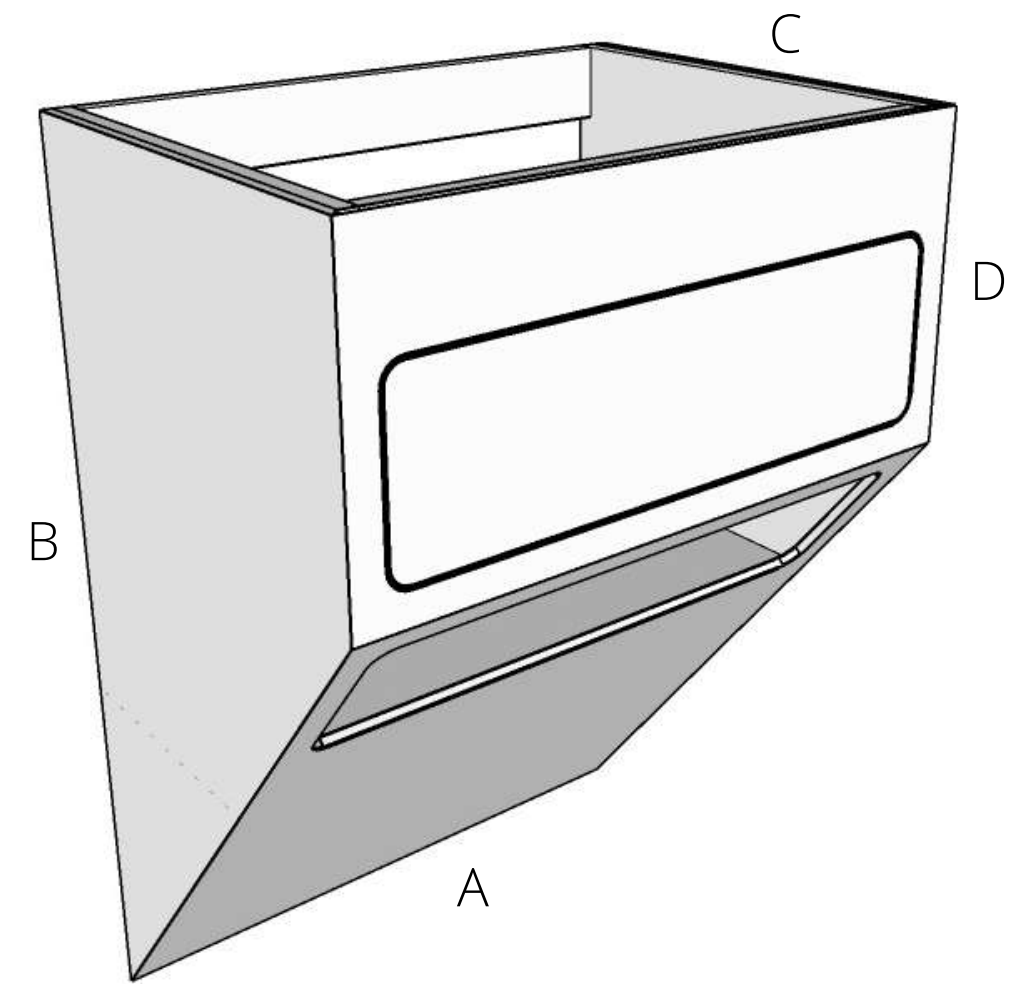

A	69.5/79.5/89.5/99.5/118.5
B	70
C	45
D	30