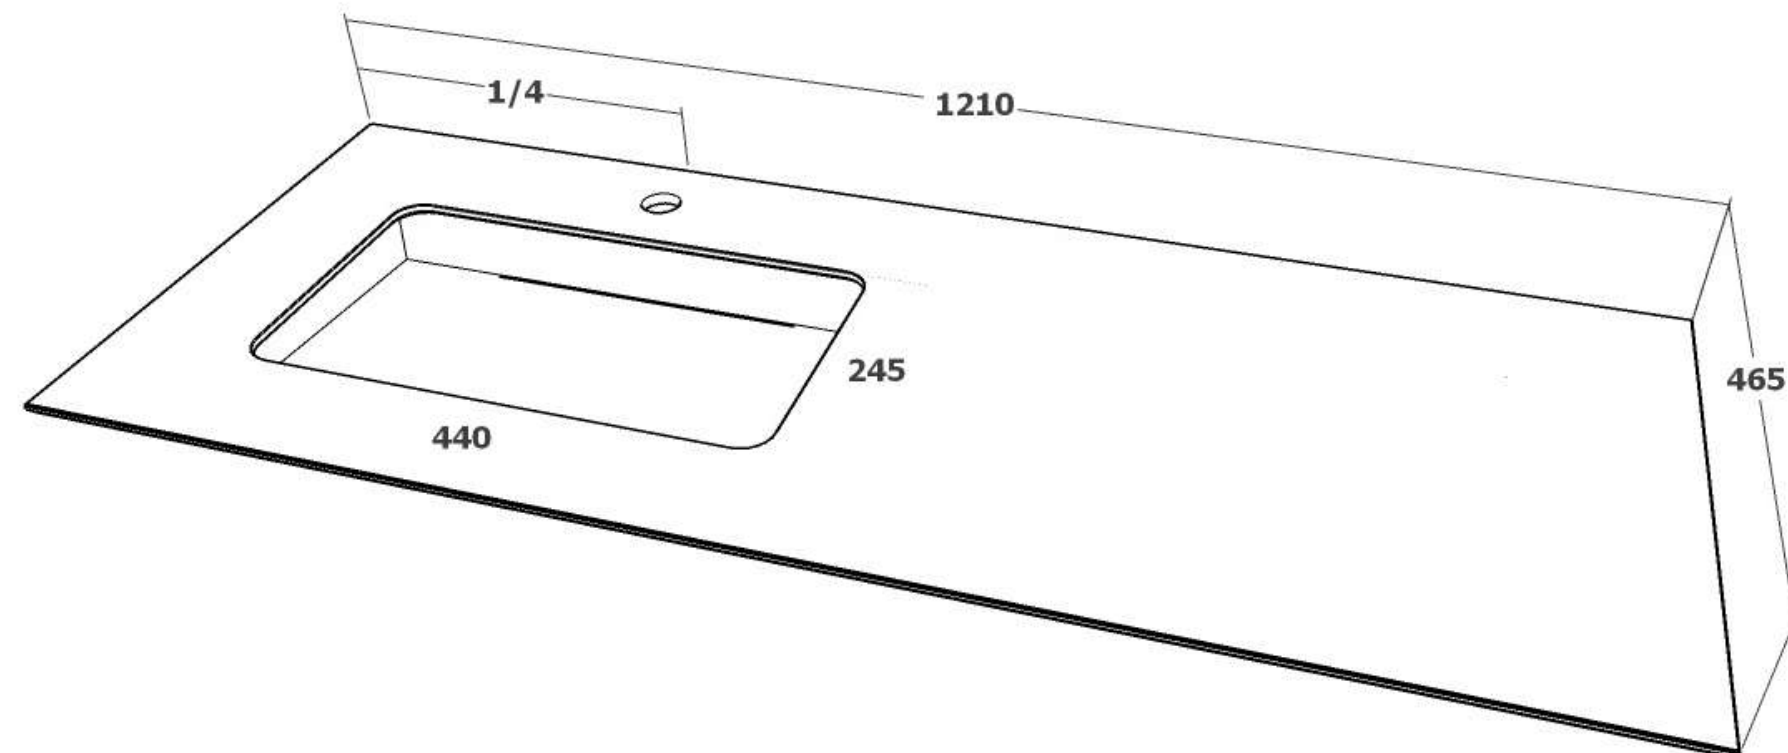

Seno desplazado para muebles de 120 cm, con 2 cajones superiores/
Displaced sink for 120 cm furniture, with 2 upper drawers