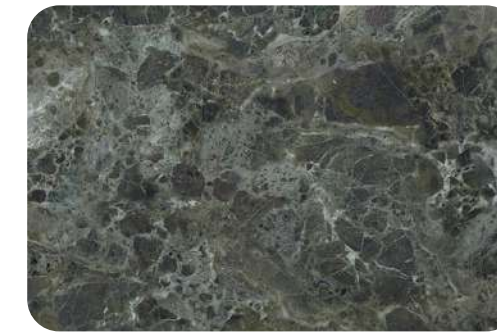

St. Denis Matt Green