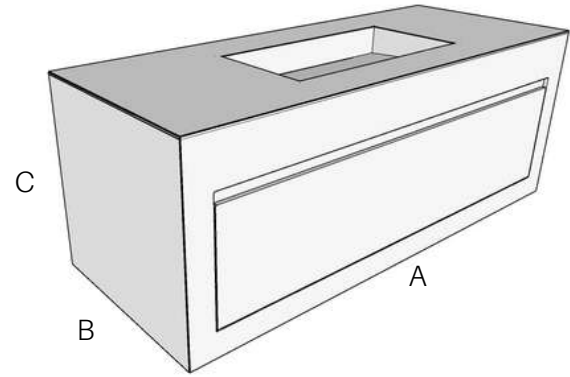

Mueble / bathroom furniture STONE 30

A	59.5 / 69.5 / 79.5 / 89.5 / 99.5 / 118.5
B	50
C	45