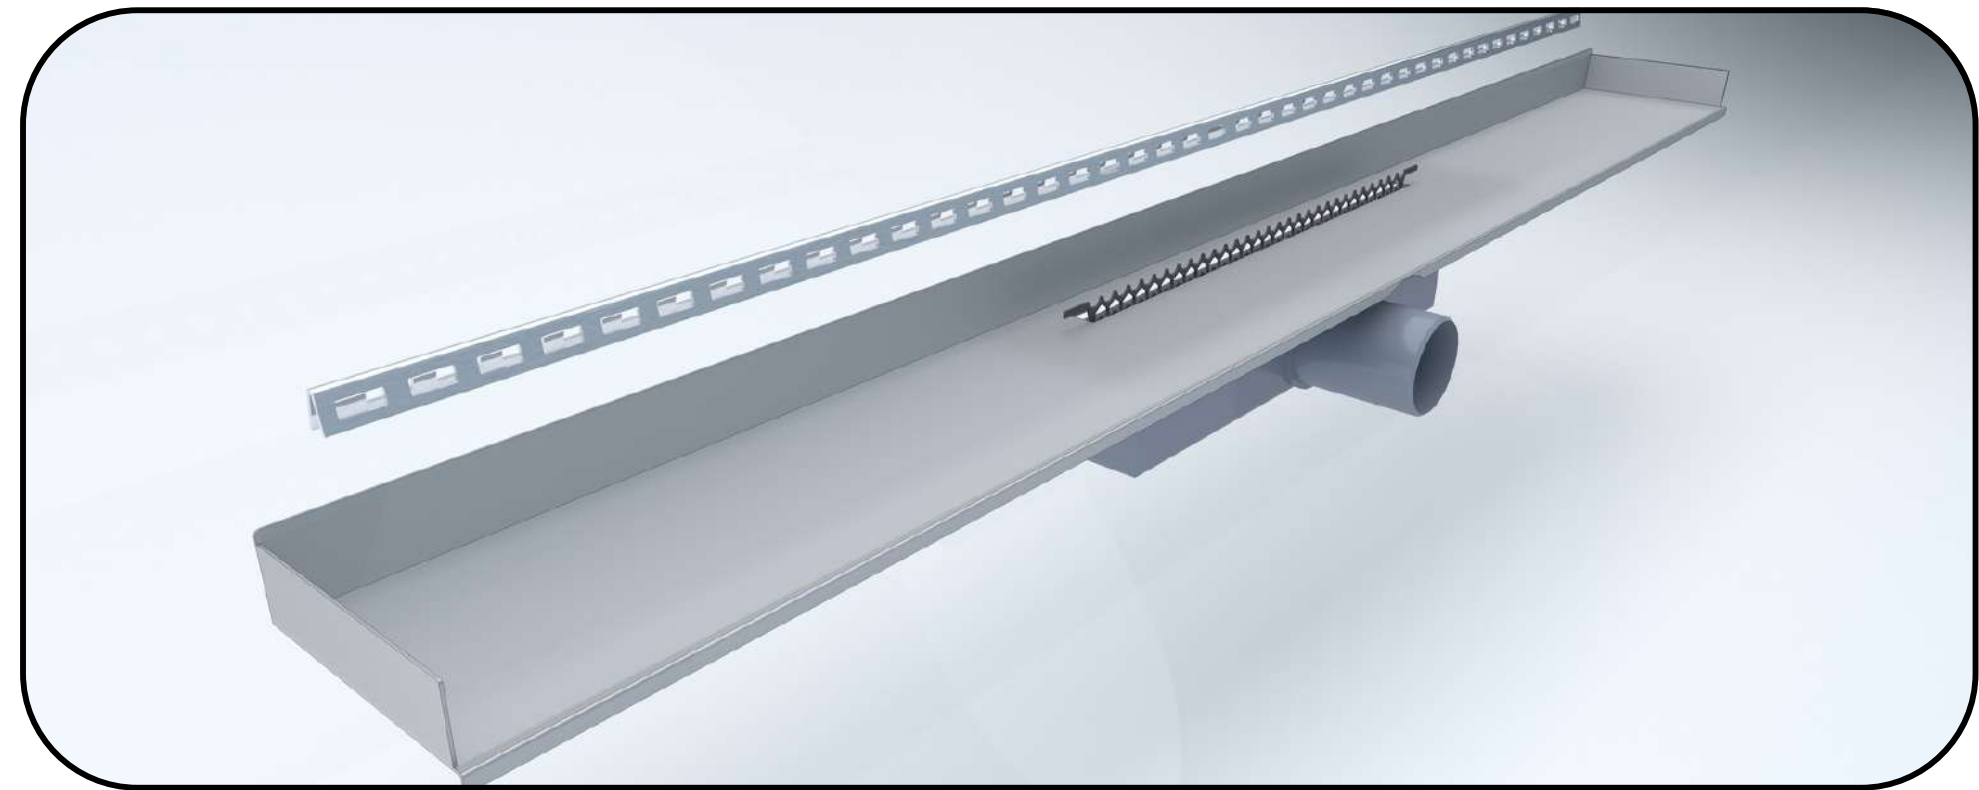

Seno desplazado para muebles de 120 cm, con 2 cajones superiores/
Displaced sink for 120 cm furniture, with 2 upper drawers

**SUMIDERO COOL
LINE**

COOL LINA DRAIN

MASCOOL

Sumidero **COOL LINE / COOL LINE** drain