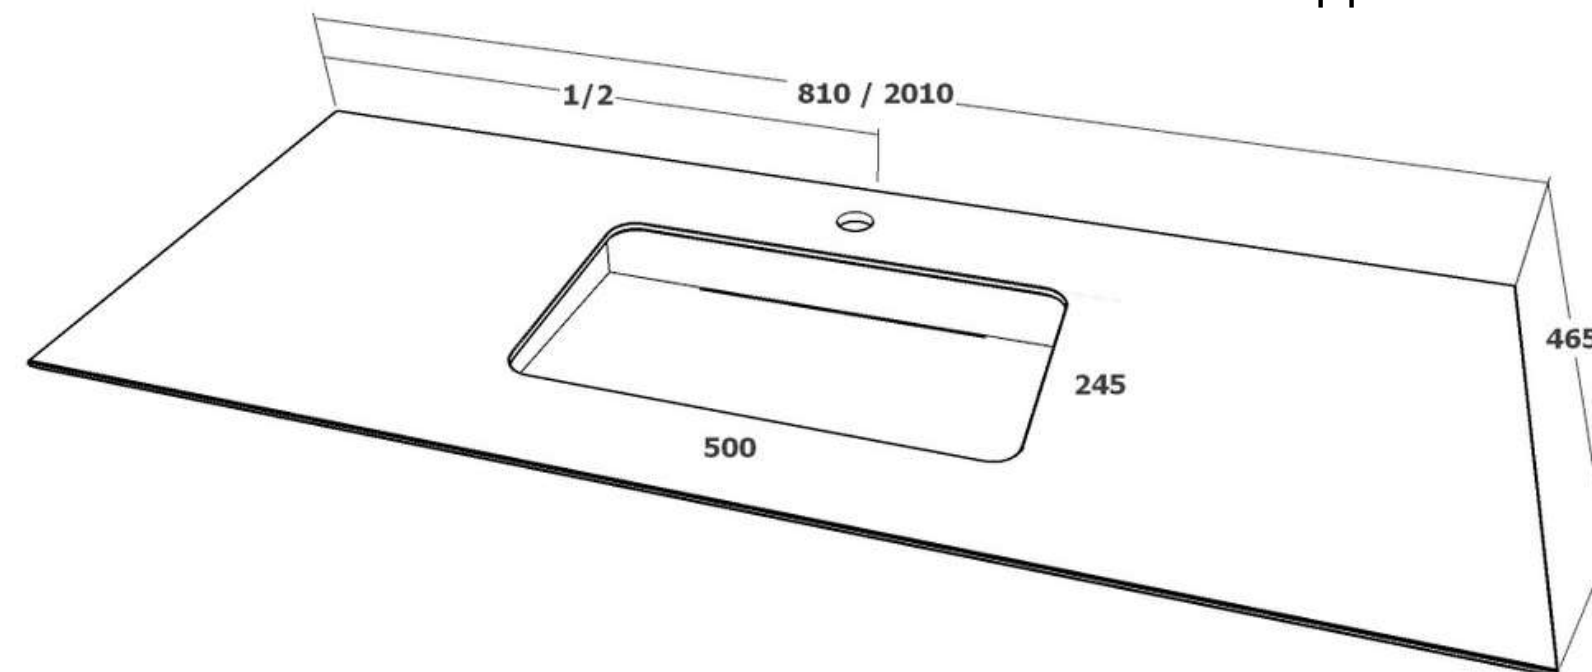

Lakestone Sand
Cool Line hasta / up to 119.7cm

Lakestone White
Cool Line hasta / up to 119.7cm

Lakestone Grey
Cool Line hasta / up to 119.7cm

**Cerámica personalizada /
Personalized ceramics**

Seno centrado para muebles de 60 y 70 cm /
Centered sink for 60 and 70 cm furniture

Seno centrado para muebles de 80 a 200 cm con 1 cajón superior /
Centered sink for furniture from 80 to 200 cm with 1 upper drawer

Doble seno para muebles de 120 cm /
Double sink for 120 cm furniture

Doble seno para muebles de 140 a 200 cm /
Double sink for 140 to 200 cm furniture