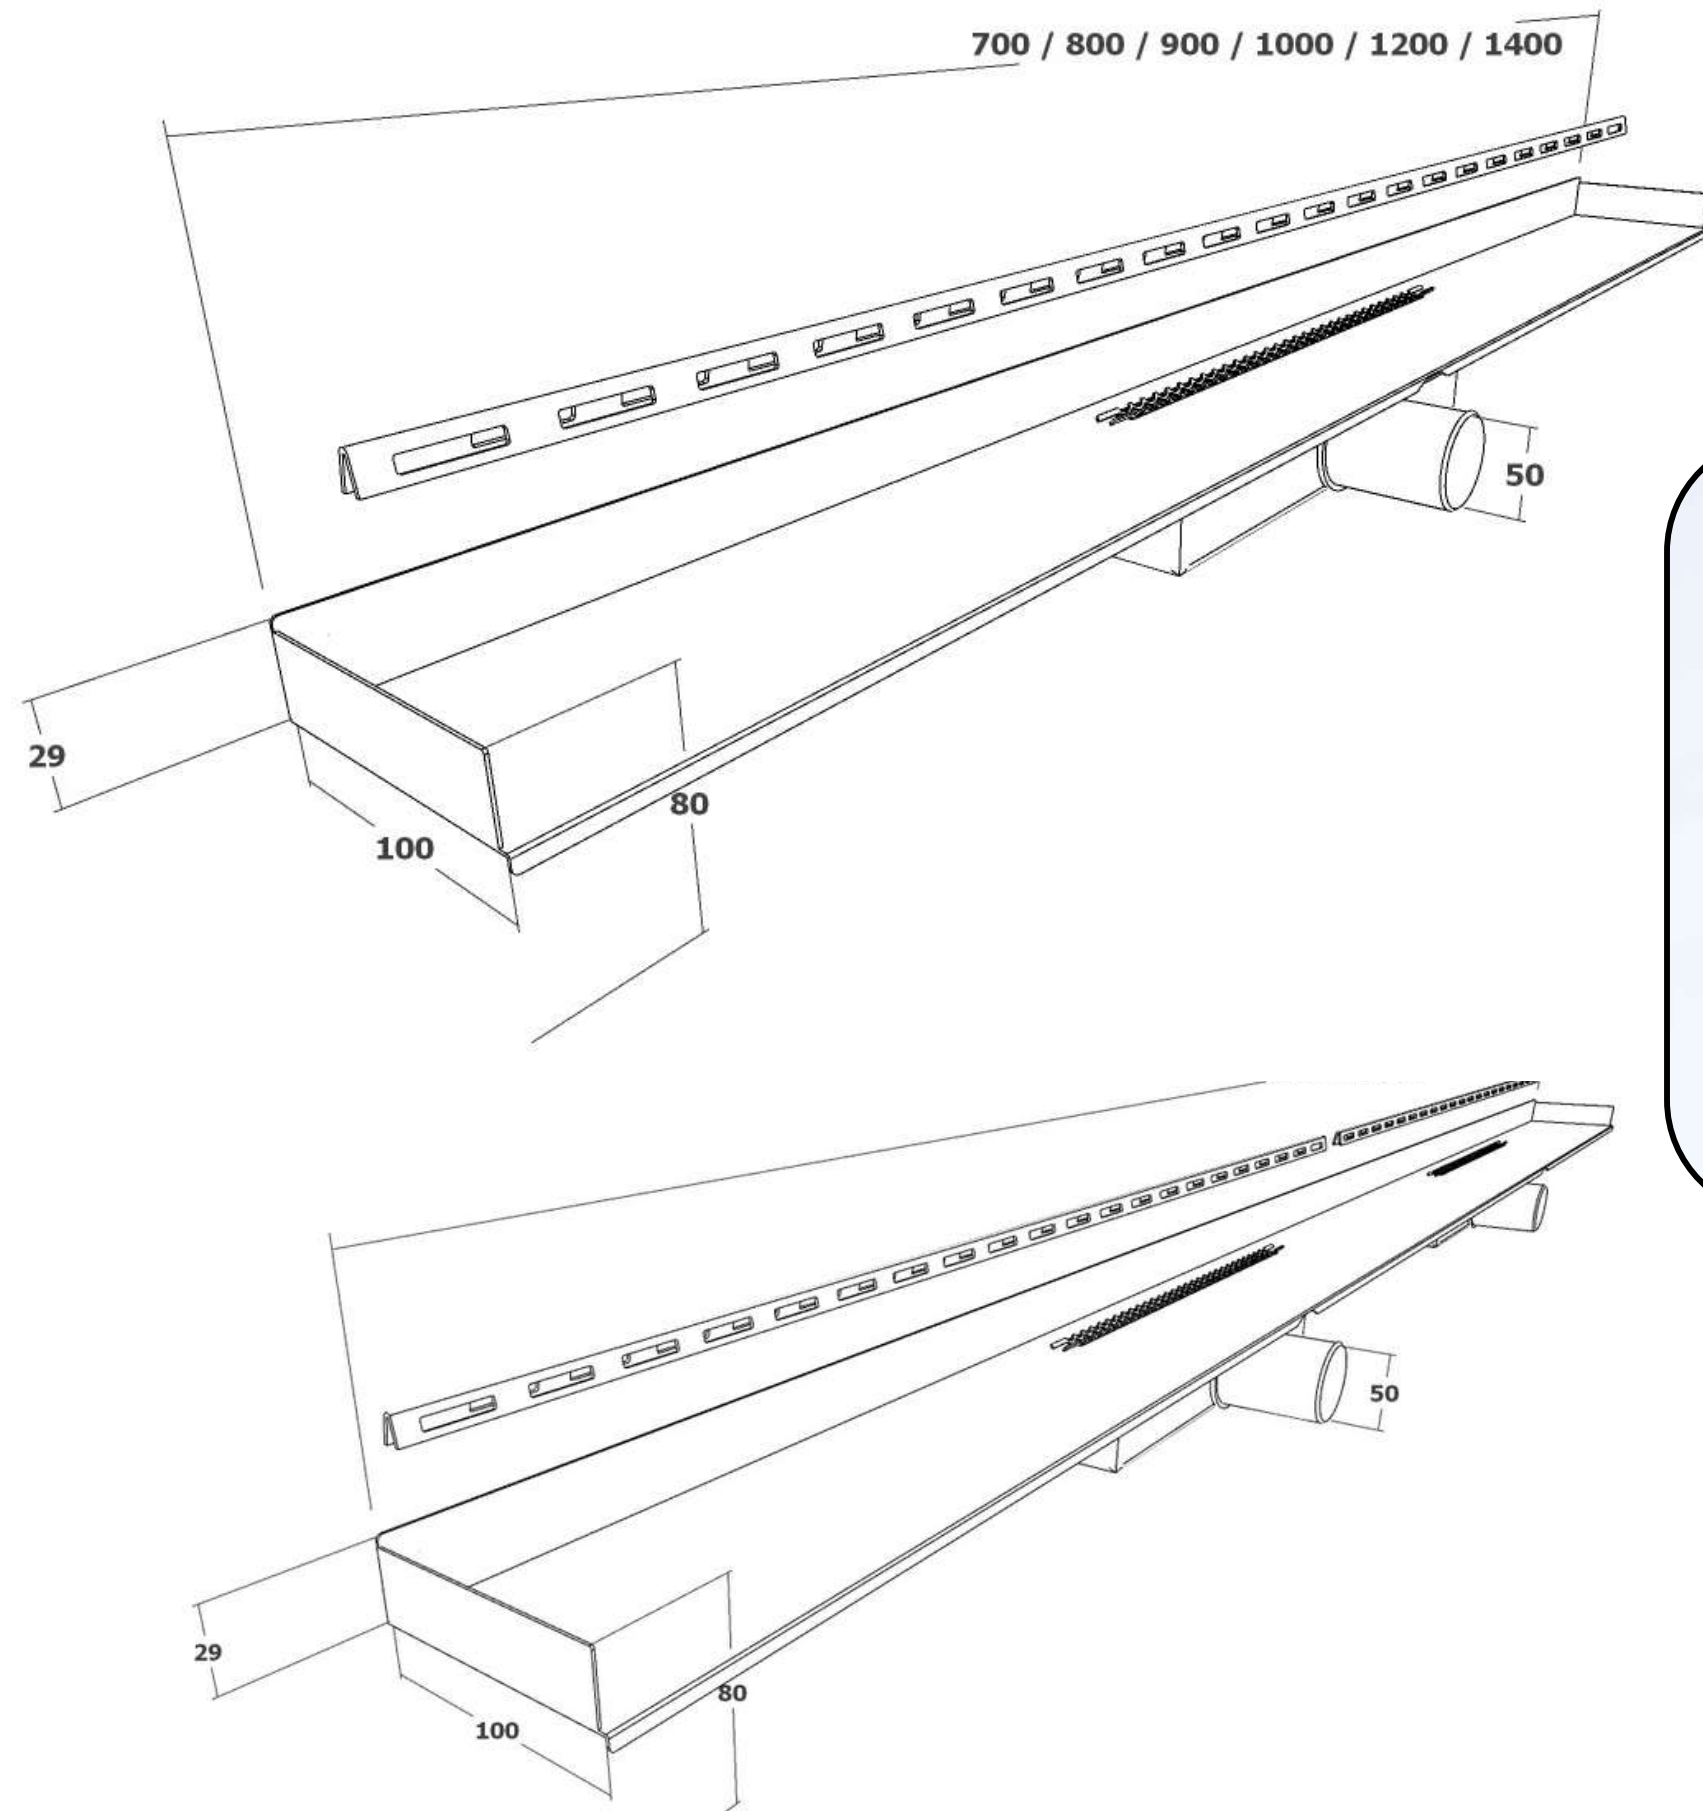

Seno desplazado para muebles de 100 a 140 cm, con 1 cajón superior/
Displaced sink for 100 to 140 cm furniture, with 1 upper drawer

Seno desplazado para muebles de 160 a 200 cm/
Displaced sink for 160 to 200 cm furniture

Seno desplazado para muebles de 120 cm, con 2 cajones superiores/
Displaced sink for 120 cm furniture, with 2 upper drawers

**SUMIDERO COOL
LINE**

COOL LINA DRAIN

MASCOOL

Sumidero **COOL LINE / COOL LINE** drain