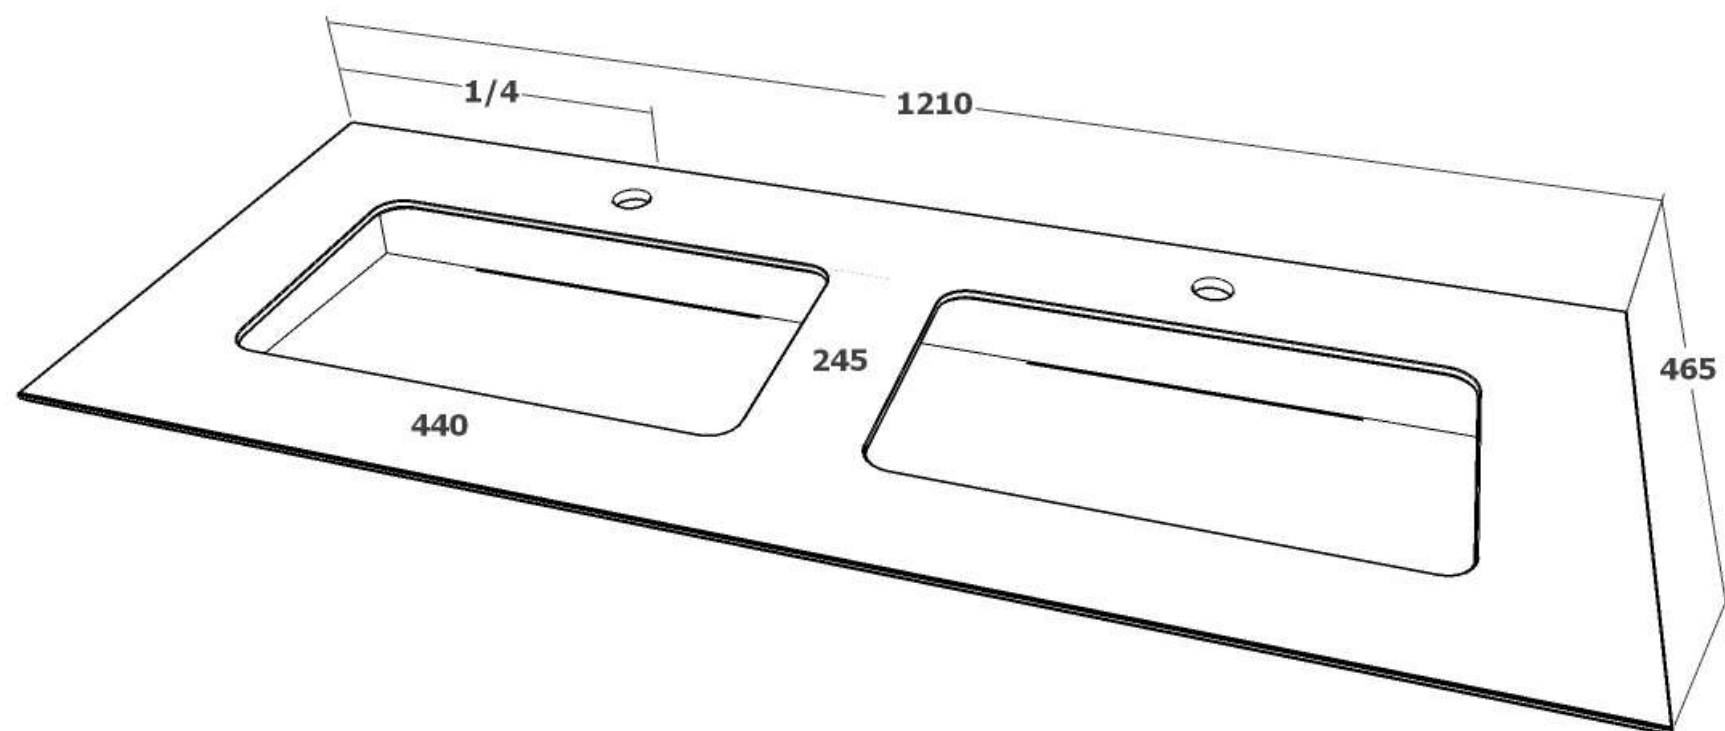

Lakestone Sand
Cool Line hasta / up to 119.7cm

Lakestone White
Cool Line hasta / up to 119.7cm

Lakestone Grey
Cool Line hasta / up to 119.7cm

**Cerámica personalizada /
Personalized ceramics**

Seno centrado para muebles de 60 y 70 cm /
Centered sink for 60 and 70 cm furniture

Seno centrado para muebles de 80 a 200 cm con 1 cajón superior /
Centered sink for furniture from 80 to 200 cm with 1 upper drawer

Doble seno para muebles de 120 cm /
Double sink for 120 cm furniture

Doble seno para muebles de 140 a 200 cm /
Double sink for 140 to 200 cm furniture