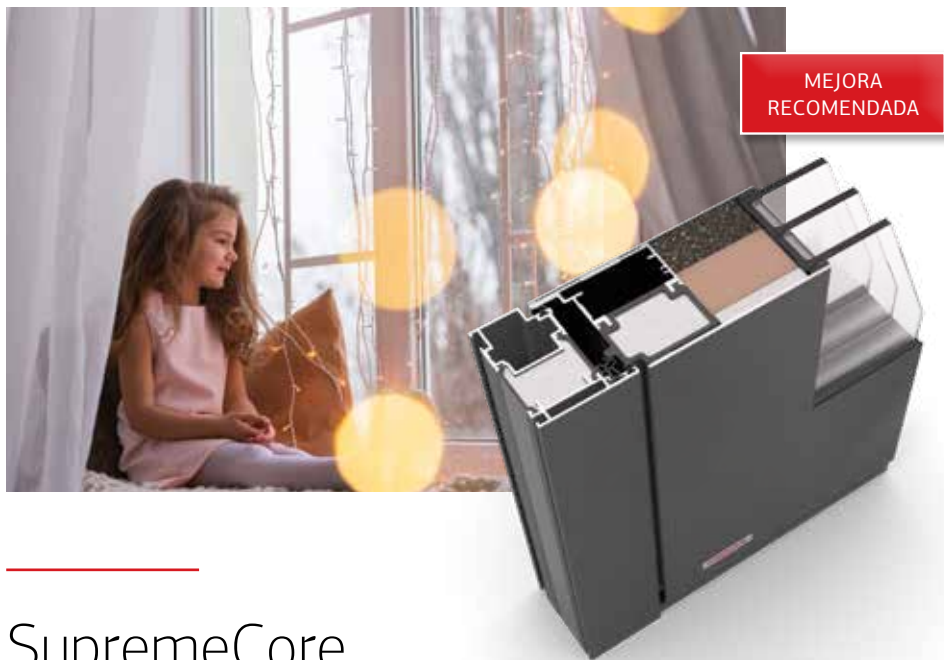

SupremeCore

Aislamiento acústico y térmico supremo para la mayor calidez y paz en su hogar.

SupremeCore es una puerta de entrada para casas residenciales que inspira con valores récord de aislamiento acústico y conductividad térmica. Los innovadores paneles de aislamiento acústico y térmico se combinan con otros materiales para crear una puerta sólida no solo con un aislamiento acústico excepcional, sino también con los niveles más bajos posibles de pérdida de calor. Un buen aislamiento acústico no perjudica la transmitancia térmica.

Aislamiento acústico y térmico: **SoundCore + ThermoCore**

Transmitancia térmica: **$U_d =$ desde **0,62 W/(m²K)****

Insonorización: **R_w (C; Ctr) = a **42** (-2; -5) dB**

Bienvenido a
mundo digital
de **PIRNAR**