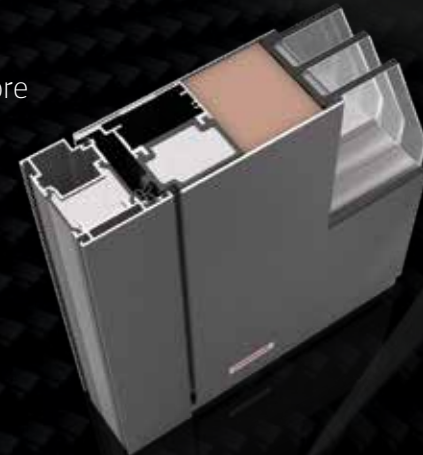

PREMIUM CarbonCore

La puerta de entrada de fibra de carbono más resistente del mundo

La construcción está en el corazón de cada puerta de entrada de alta calidad. CarbonCore es la única construcción de carbono patentada del mundo desarrollada exclusivamente para puertas delanteras. La fibra de carbono es extremadamente liviana, rígida y varias veces más resistente que el acero, por lo que la puerta no se deformará con el sol abrasador o los inviernos más fríos. CarbonCore permite una instalación más fácil sin deformaciones, reduce los defectos de entrega e instalación, disminuye el impacto ambiental y acorta el proceso de producción y venta.

PREMIUM
CarbonCore
LEVEL