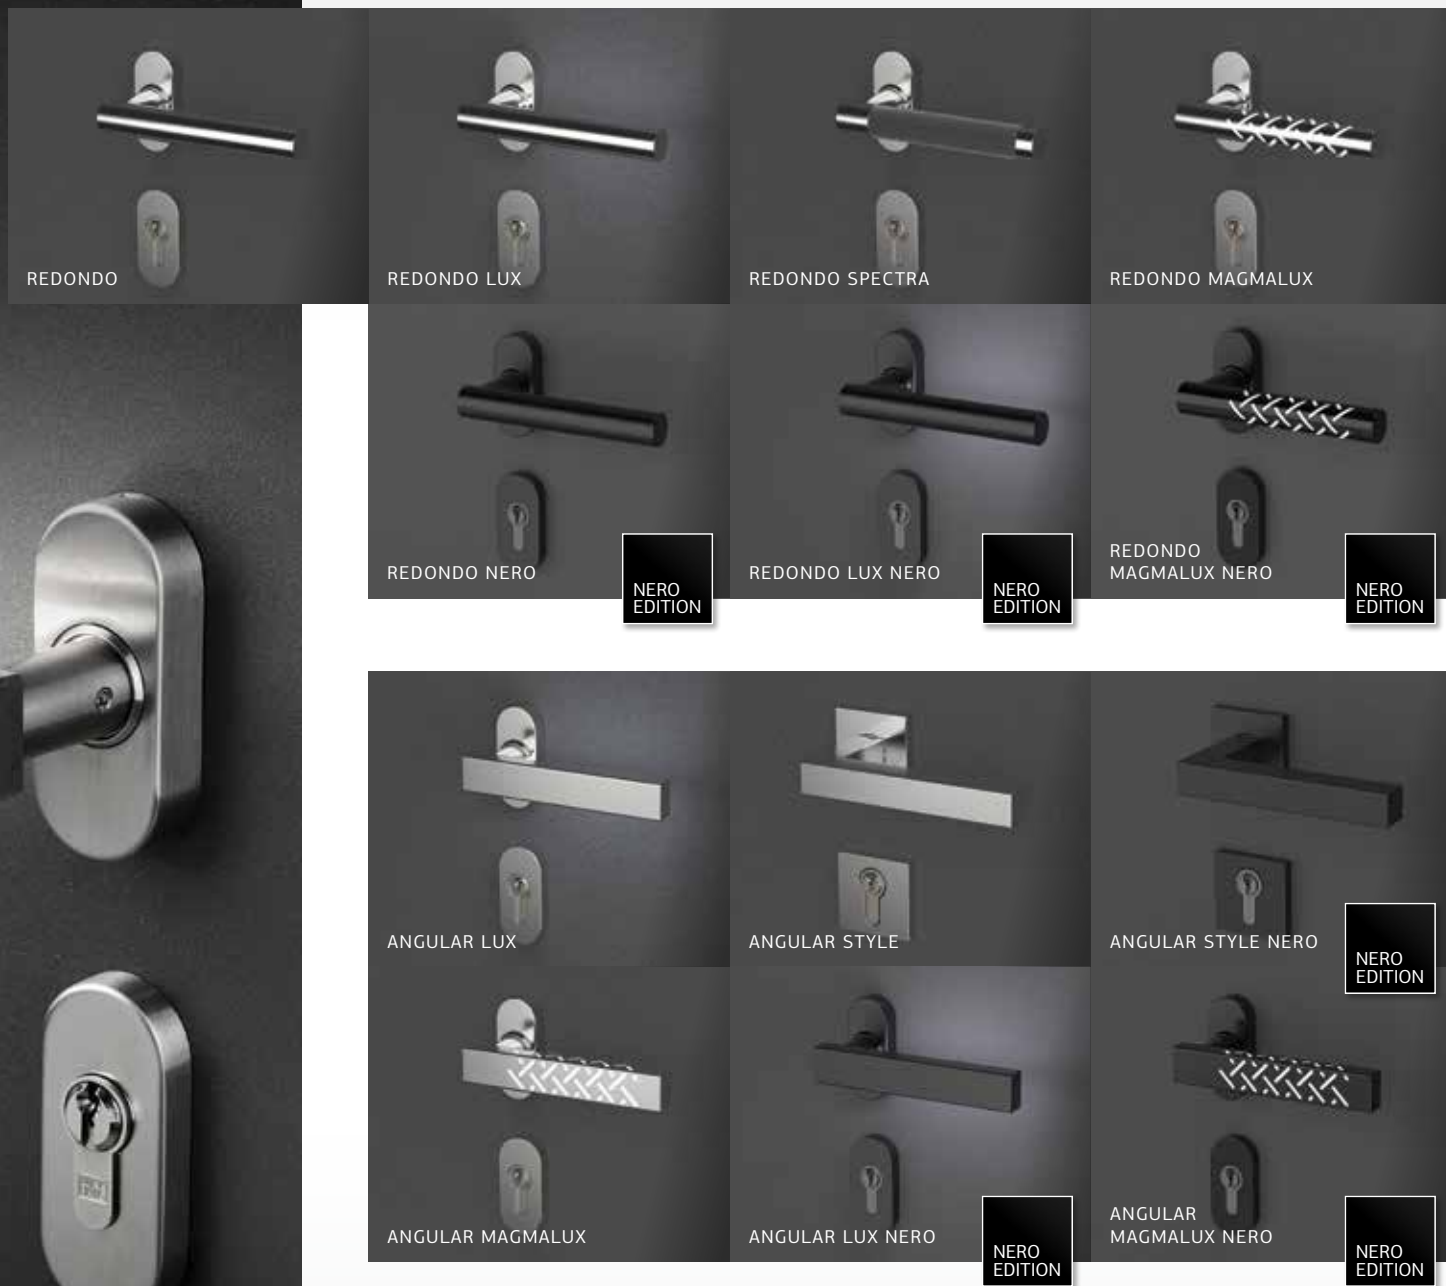

## CRYSTALUX

Cuando toca el mango, la mano es recibida por una gran pieza de cristal pulido con maravillosas formas y reflejos. La impresión de una joya enmarcada en metal es especialmente llamativa en el crepúsculo cuando mágicamente brilla.

# Acesorios

La elección de la MANIVELA de la puerta y los accesorios subrayan su estilo y no deja dudas sobre su sentido de estética.

Comuníquese con el Departamento de ventas para obtener más detalles sobre la gama completa de manivelas y actualizaciones de iluminación.