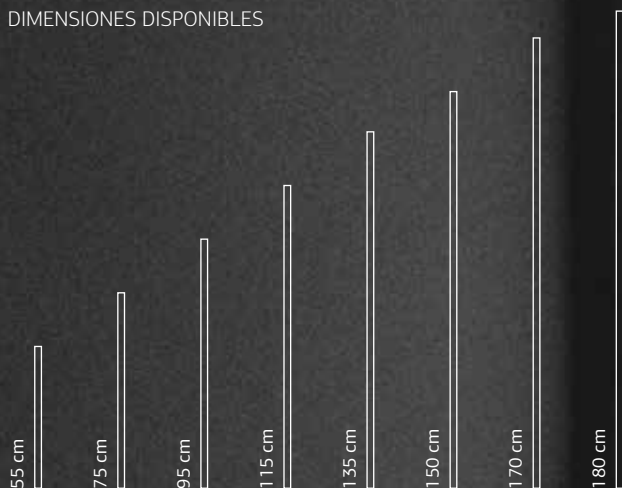

Haga una impresión con un tirador único

Los tiradores son la parte más personal de la puerta. Cada residente lo toca al menos mil veces al año, por eso PIRNAR les presta especial atención. Seleccionamos una de las formas básicas, ya sea redonda o angular, y determinamos la longitud exacta. Para garantizar la mejor impresión y un toque personal, hemos creado varias series de actualizaciones de iluminación únicas de manijas que utilizan tecnología patentada y que fueron galardonadas con el prestigioso premio internacional German Design Award Special 2019.

DIMENSIONES DISPONIBLES

Comuníquese con el Departamento de ventas para obtener más detalles sobre la gama completa de manijas y actualizaciones de iluminación.

FORMAS BÁSICAS

REDONDO

ANGULAR

NERO
EDITION